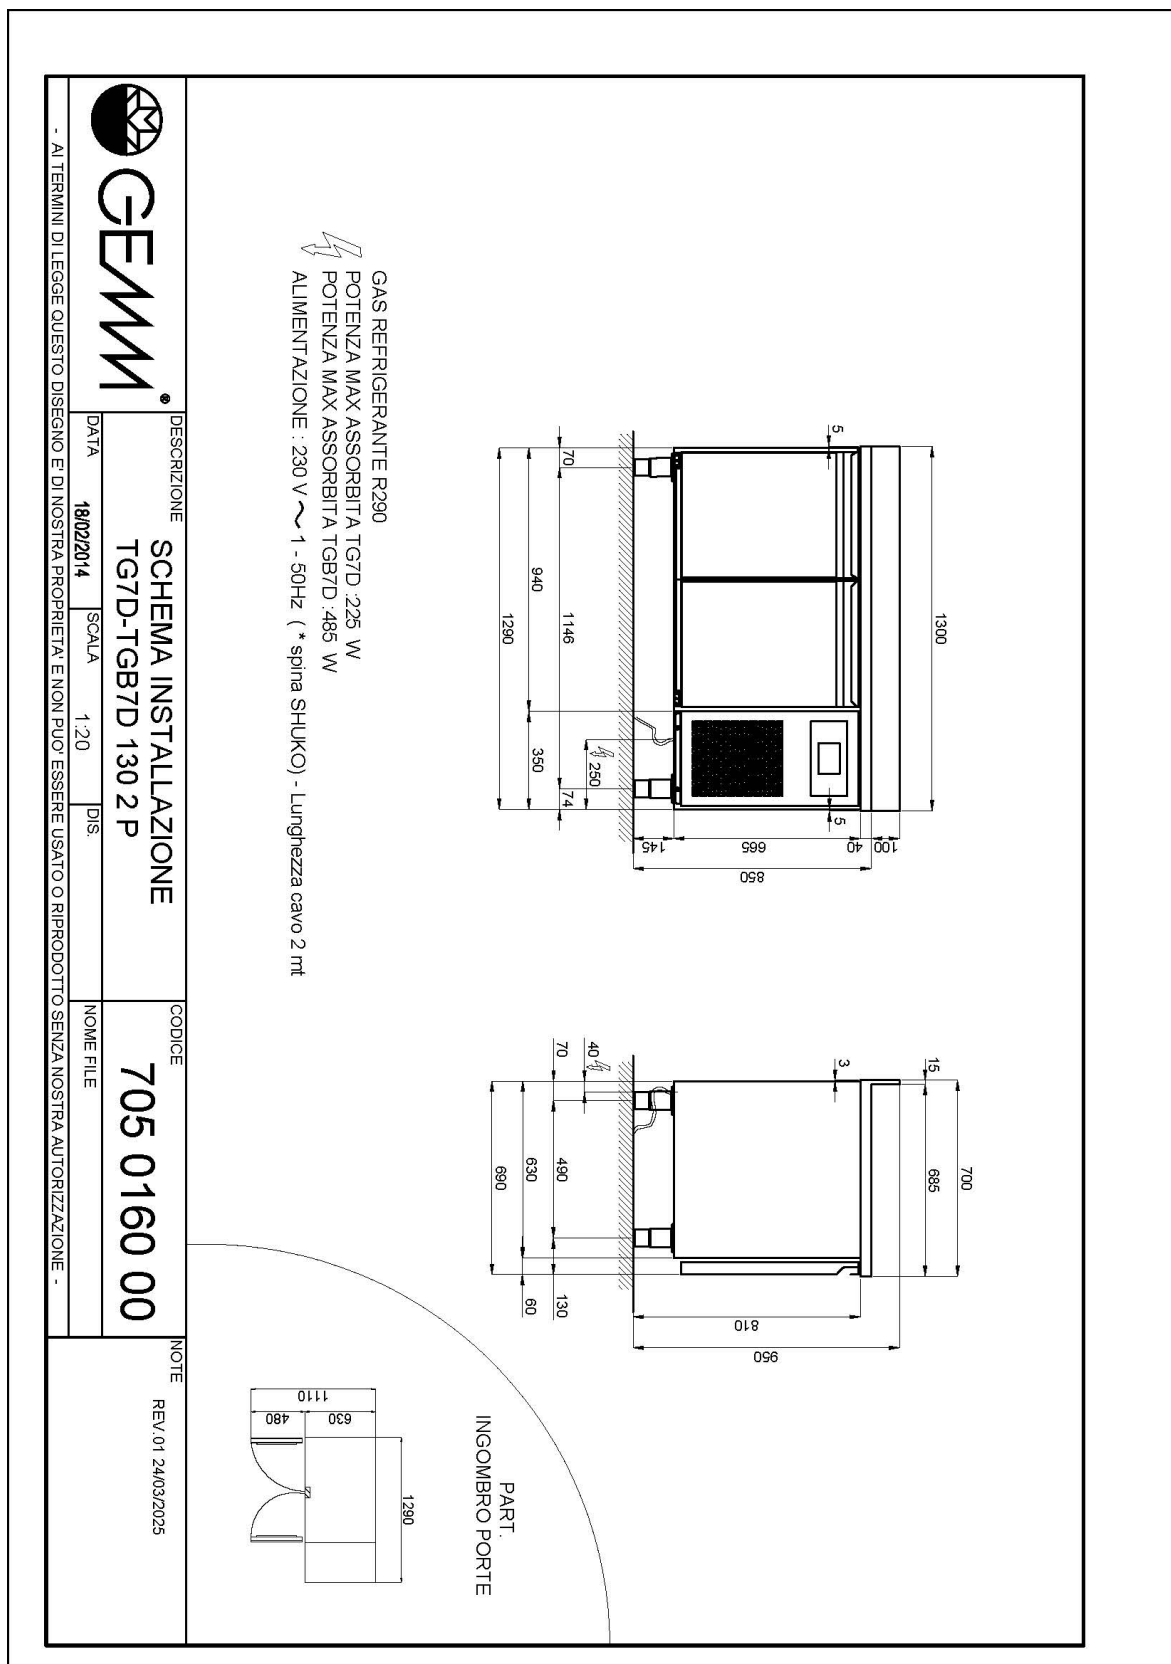

SCHÉMA D'INSTALLATION:

TG7D/130S