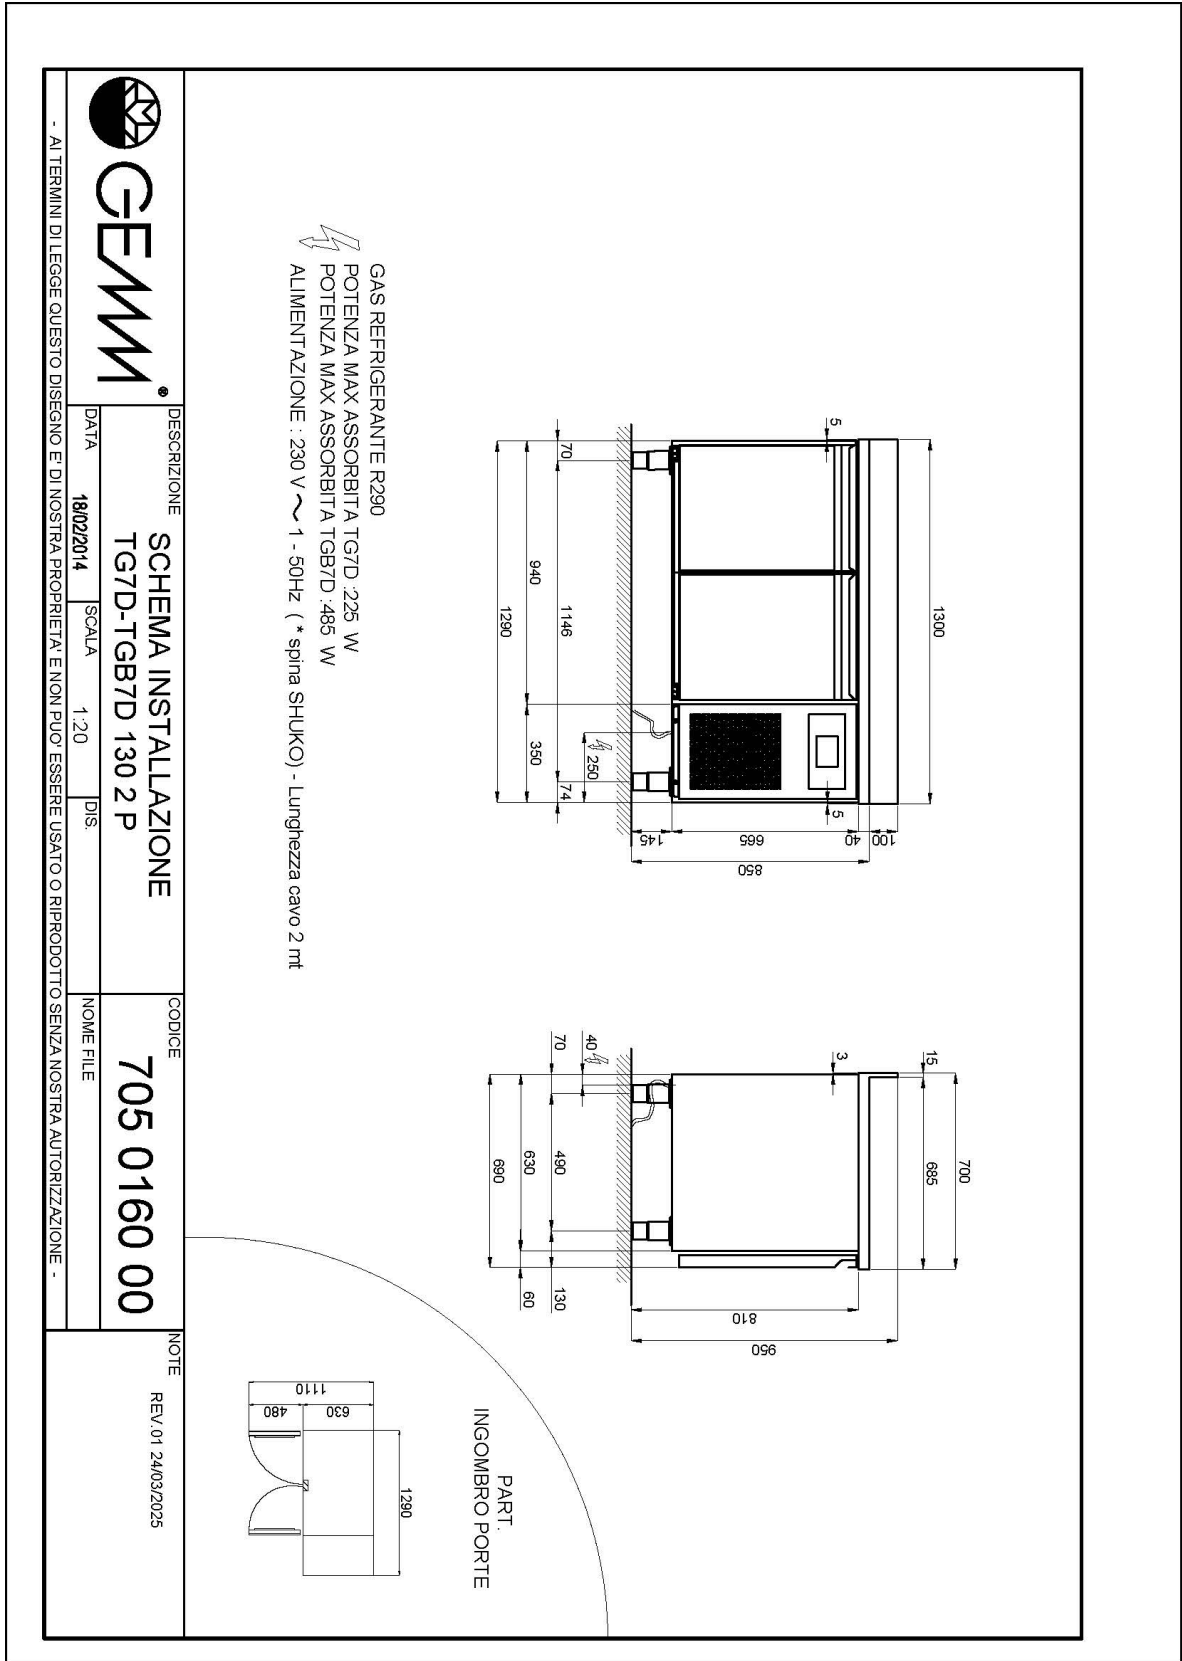

SCHEMA D'INSTALLATION:

TG7D/130A