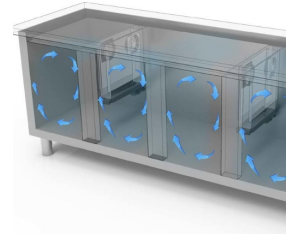

## RESTAURATION

**TABLES PROF. 600-700**

**Modèle: TG7D/130A**

**Code: 40202412**

*NEW ATLAS*

TAVOLO REFRIGERATO GN 1/1 - Tavolo refrigerato gastronomia con profondità 700, disponibile anche con vano tecnico a sinistra.

- Construction: en acier inox
- Capacité interne: grilles GN 1/1
- Position du compartiment technique : à droite
- Type de réfrigération: ventilée
- Panneau de commande: panneau de contrôle touch 2.8", visualisation digit
- Prédiposition pour installation sur socle
- Système de dégivrage: automatique avec résistance électrique
- Évaporation de l'eau de condensation: automatique
- Équipement optionnel: set tiroirs
- Fournir avec: 1 grille GN 1/1 chaque porte

## DÉTAILS:

Gaz écologique (R290)

Système de surveillance à distance via la connexion Wi-Fi GEMM-Cloud (sur demande)

Détail du caisson à tiroirs.

Circulation de l'air

Construction en acier inoxydable avec une épaisseur d'isolation de 50 mm.

Détail intérieur

Finition couleur (RAL) sur demande

Thermostat tactile numérique

Finition dos en acier inox

Gaz écologique (R290)

Système de surveillance à distance via la connexion Wi-Fi GEMM-Cloud (sur demande)