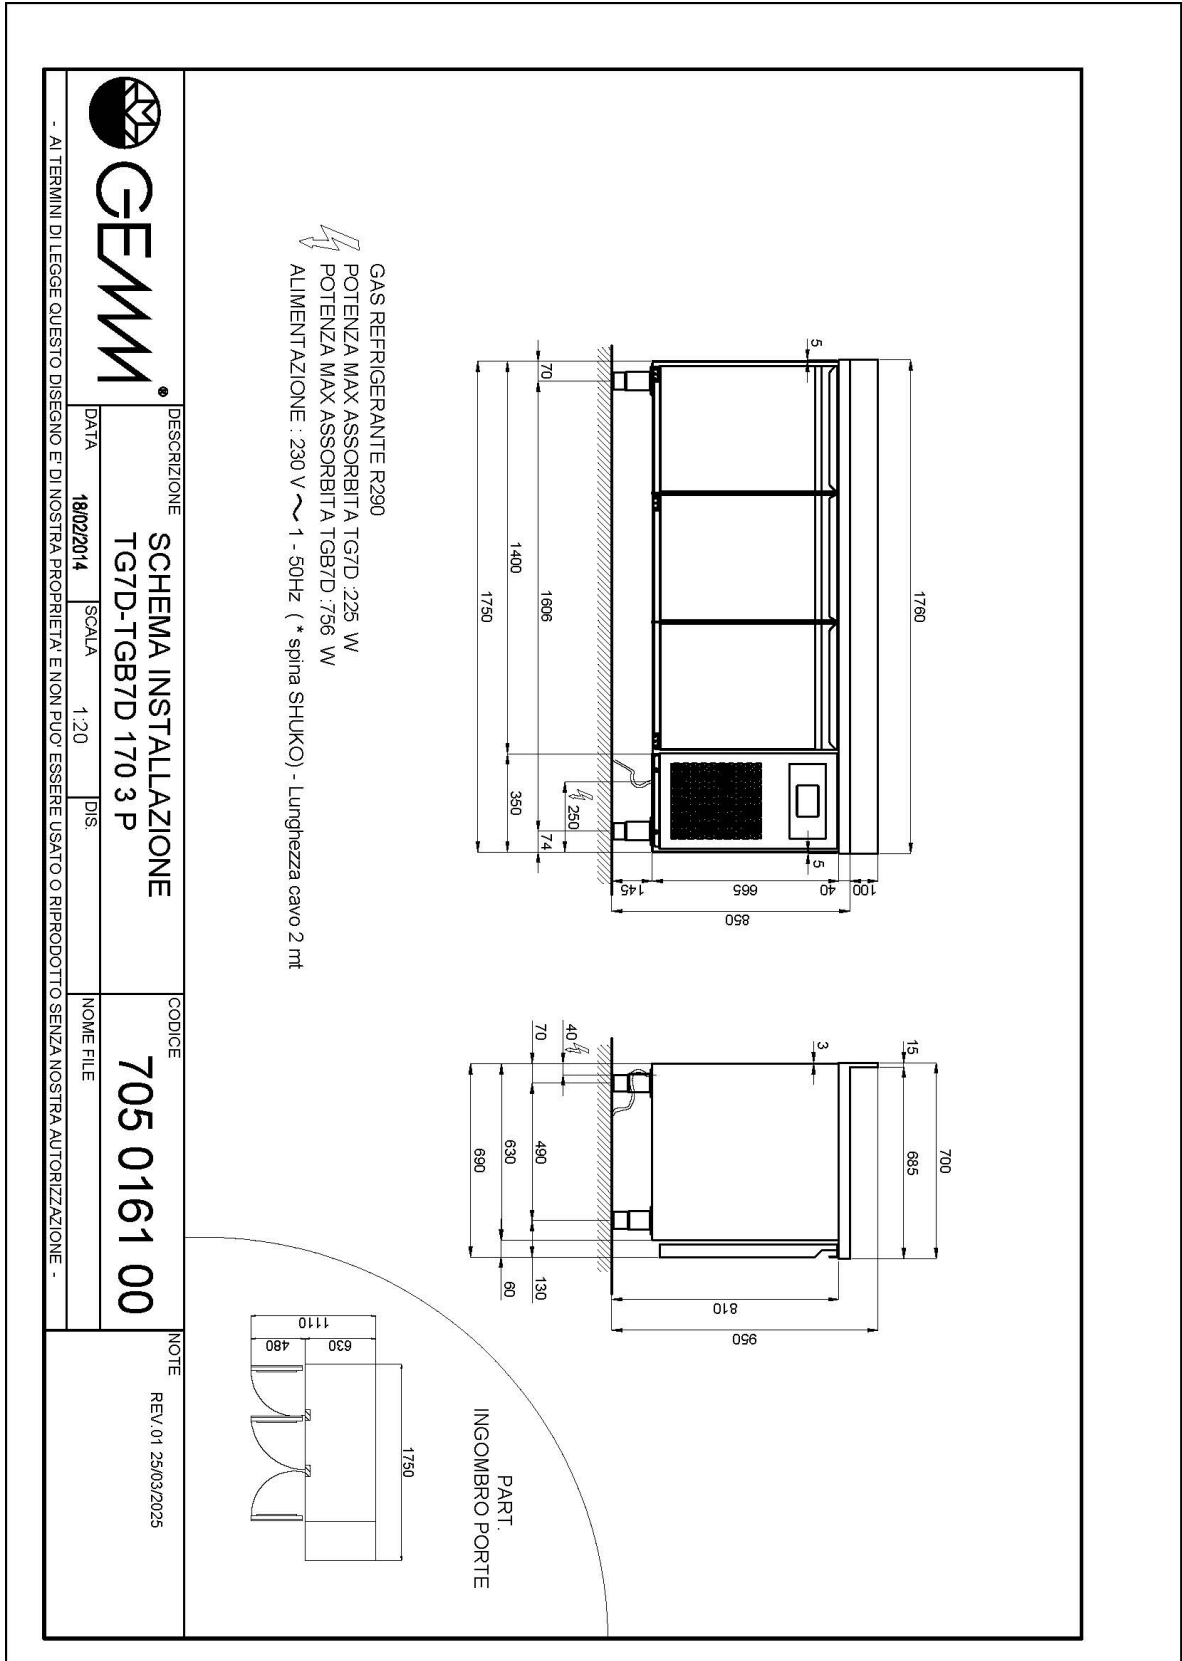

SCHÉMA D'INSTALLATION:

TG7D/170S