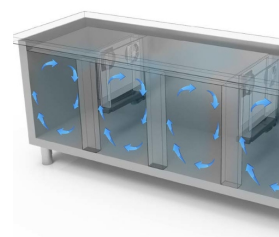

- Construction: en acier inox
- Capacité interne: grilles GN 1/1
- Position du compartiment technique : à droite
- Type de réfrigération: ventilée
- Panneau de commande: panneau de contrôle touch 2.8", visualisation digit
- Prédiposition pour installation sur socle
- Système de dégivrage: automatique avec résistance électrique
- Évaporation de l'eau de condensation: automatique
- Équipement optionnel: set tiroirs
- Fournir avec: 1 grille GN 1/1 chaque porte

## DÉTAILS:

Gaz écologique (R290)

Système de surveillance à distance via la connexion Wi-Fi GEMM-Cloud (sur demande)

Détail du caisson à tiroirs.

Circulation de l'air

Construction en acier inoxydable avec une épaisseur d'isolation de 50 mm.

Détail intérieur

Finition couleur (RAL) sur demande

Thermostat tactile numérique

Finition dos en acier inox

Gaz écologique (R290)

Système de surveillance à distance via la connexion Wi-Fi GEMM-Cloud (sur demande)

## ACCESSOIRES:

	Set tiroirs réfrigéré avec no. 2 tiroirs 1/2 (supplément)	40202300
	Set tiroirs réfrigéré avec no. 3 tiroirs 1/3 (supplément)	40202305
	Set tiroirs réfrigéré avec no. 2 tiroirs 1/3+2/3 (supplément)	40202310
	Étagère GN 1/1	40200500
	Étagère en acier inox GN 1/1	45100240
	Paire de glissières pour grille GN 1/1	40200506
	Bac en acier inox GN 1/1 h 40 mm	40105050
	Bac en acier inox GN 1/1 h 65 mm	40105060
	Bac en acier inox GN 1/1 h 100 mm	40105070
	Couvercle en acier inox pour bac GN 1/1	40105080
	Kit no. 4 roulettes Ø 125 (dont 2 avec frein)	40200530
	Porte vitrée pour table réfrigérée profondeur 600/700 avec éclairage led (supplément)	40202700
	Éclairage led pour 3 portes (table), supplément	40203015
	Système de supervision Wi-Fi (supplément)	45000565
	Fréquence 60Hz	40200560