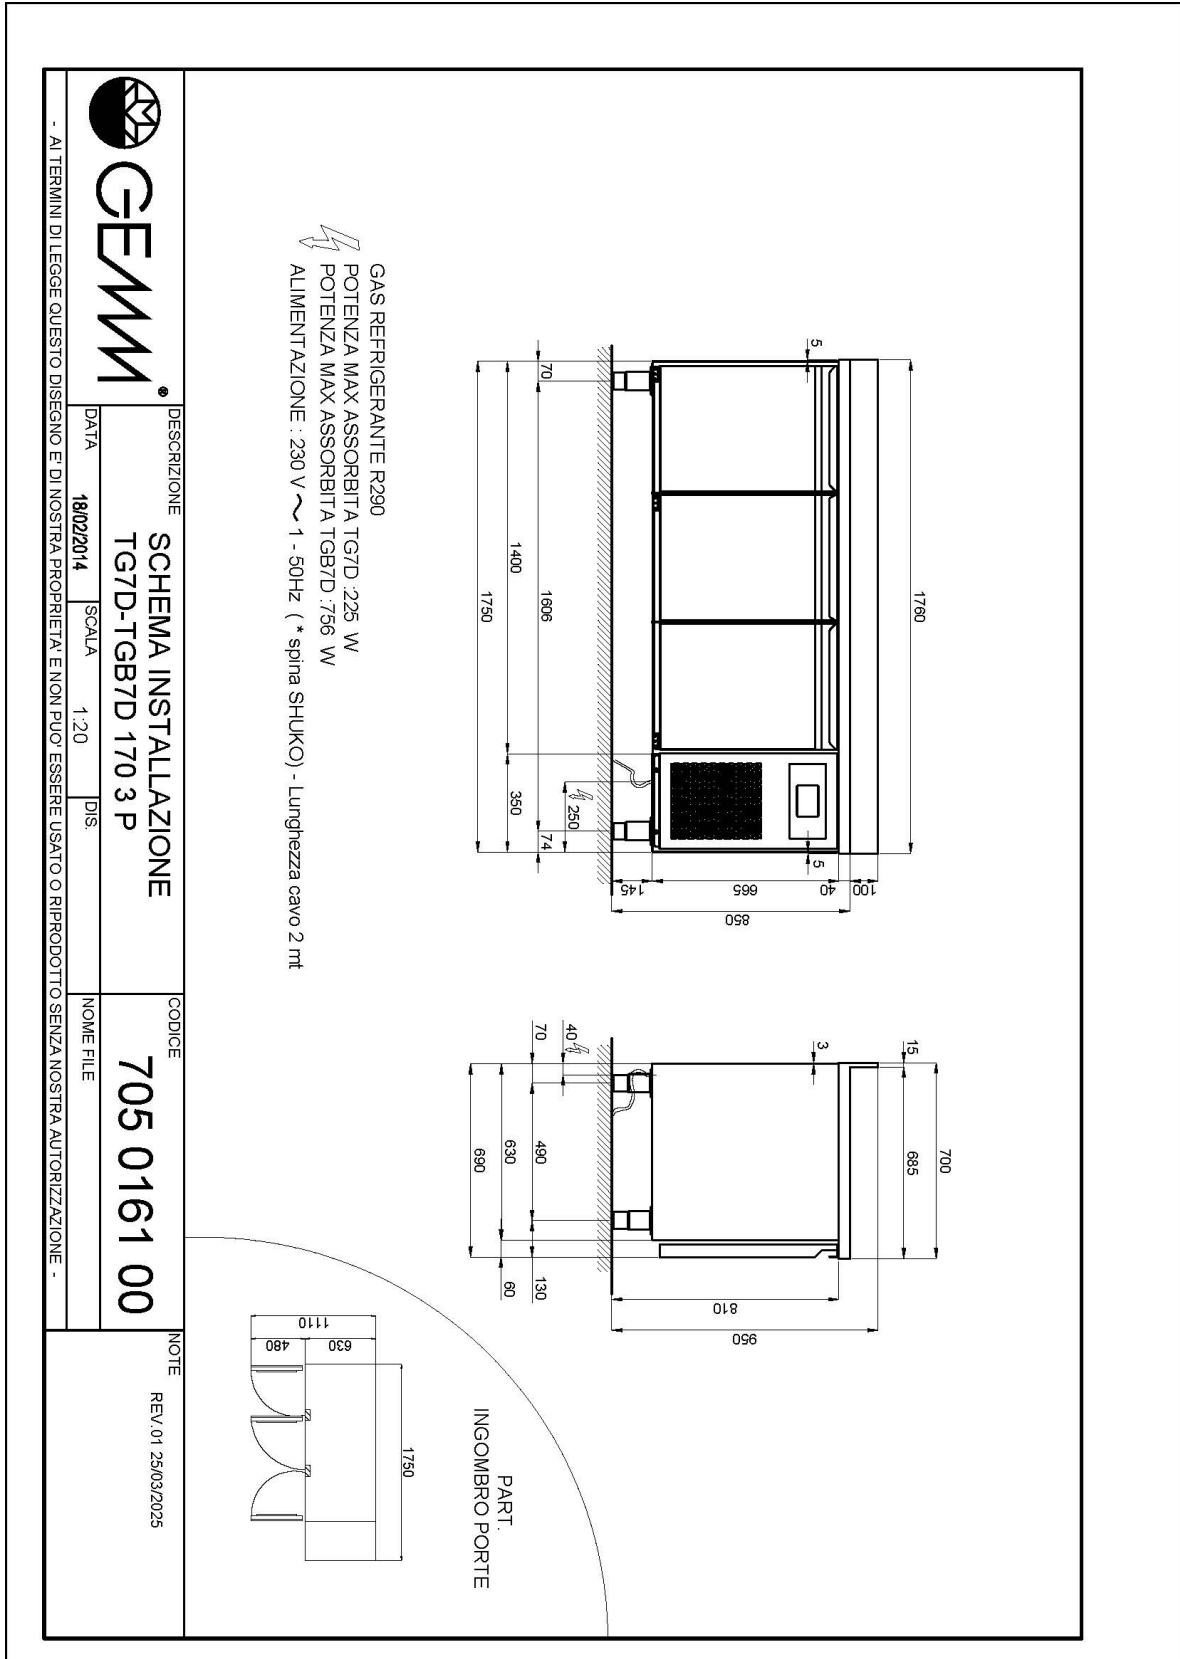

SCHÉMA D'INSTALLATION:

TG7D/170A