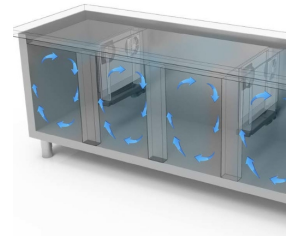

- Construction: en acier inox
- Capacité interne: grilles GN 1/1
- Position du compartiment technique : à droite
- Type de réfrigération: ventilée
- Panneau de commande: panneau de contrôle touch 2.8", visualisation digit
- Prédiposition pour installation sur socle
- Système de dégivrage: automatique avec résistance électrique
- Évaporation de l'eau de condensation: automatique
- Équipement optionnel: set tiroirs
- Fournir avec: 1 grille GN 1/1 chaque porte

*Evap. -10°C, Cond +45°C

DÉTAILS:

Gaz écologique (R290)

Système de surveillance à distance via la connexion Wi-Fi GEMM-Cloud (sur demande)

Détail du caisson à tiroirs.

Circulation de l'air

Construction en acier inoxydable avec une épaisseur d'isolation de 50 mm.

Détail intérieur

Finition couleur (RAL) sur demande

Thermostat tactile numérique

Finition dos en acier inox

Gaz écologique (R290)

Système de surveillance à distance via la connexion Wi-Fi GEMM-Cloud (sur demande)

ACCESSOIRES:

	Set tiroirs réfrigéré avec no. 2 tiroirs 1/2 (supplément)	40202300
	Set tiroirs réfrigéré avec no. 3 tiroirs 1/3 (supplément)	40202305
	Set tiroirs réfrigéré avec no. 2 tiroirs 1/3+2/3 (supplément)	40202310
	Étagère GN 1/1	40200500
	Étagère en acier inox GN 1/1	45100240
	Paire de glissières pour grille GN 1/1	40200506
	Bac en acier inox GN 1/1 h 40 mm	40105050
	Bac en acier inox GN 1/1 h 65 mm	40105060
	Bac en acier inox GN 1/1 h 100 mm	40105070
	Couvercle en acier inox pour bac GN 1/1	40105080
	Kit no. 4 roulettes Ø 125 (dont 2 avec frein)	40200530
	Porte vitrée pour table réfrigérée profondeur 600/700 avec éclairage led (supplément)	40202700
	Éclairage led pour 4 portes (table), supplément	40203020
	Système de supervision Wi-Fi (supplément)	45000565
	Fréquence 60Hz	40200560