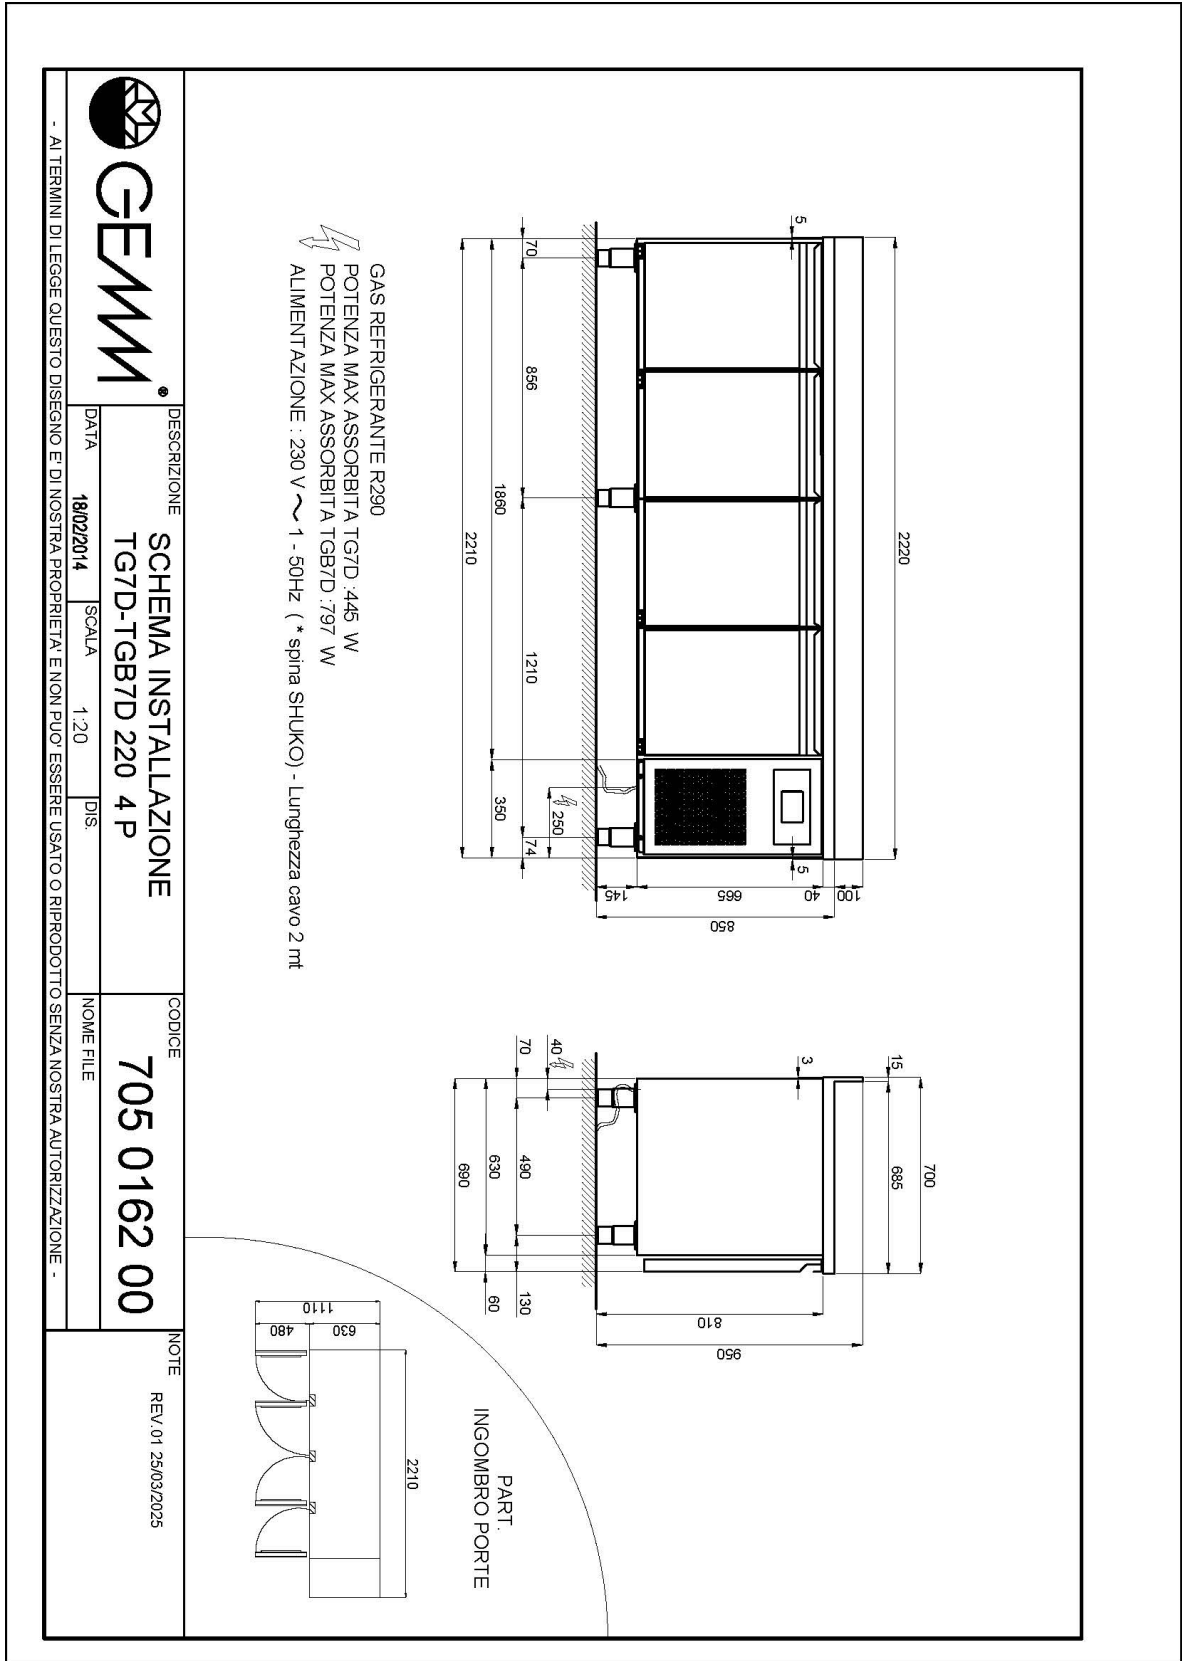

SCHEMA D'INSTALLATION:

TG7D/220S