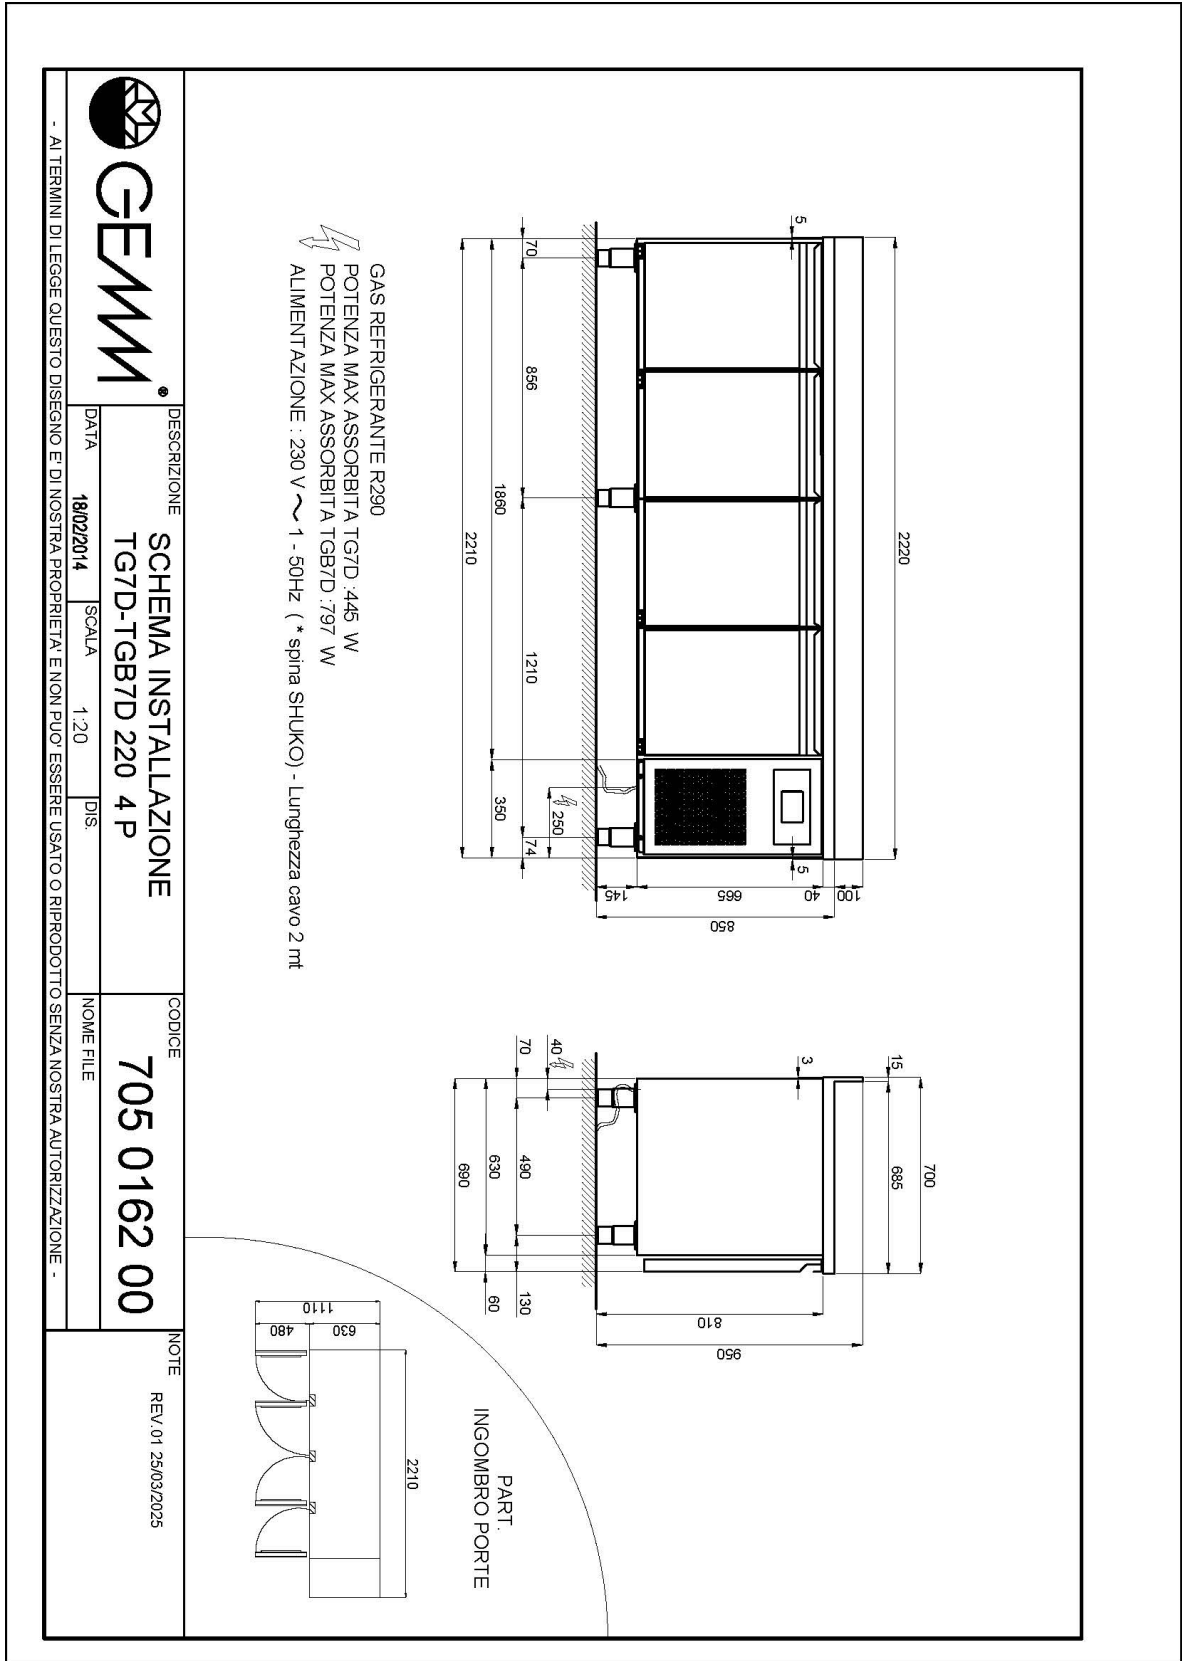

SCHÉMA D'INSTALLATION:

TG7D/220