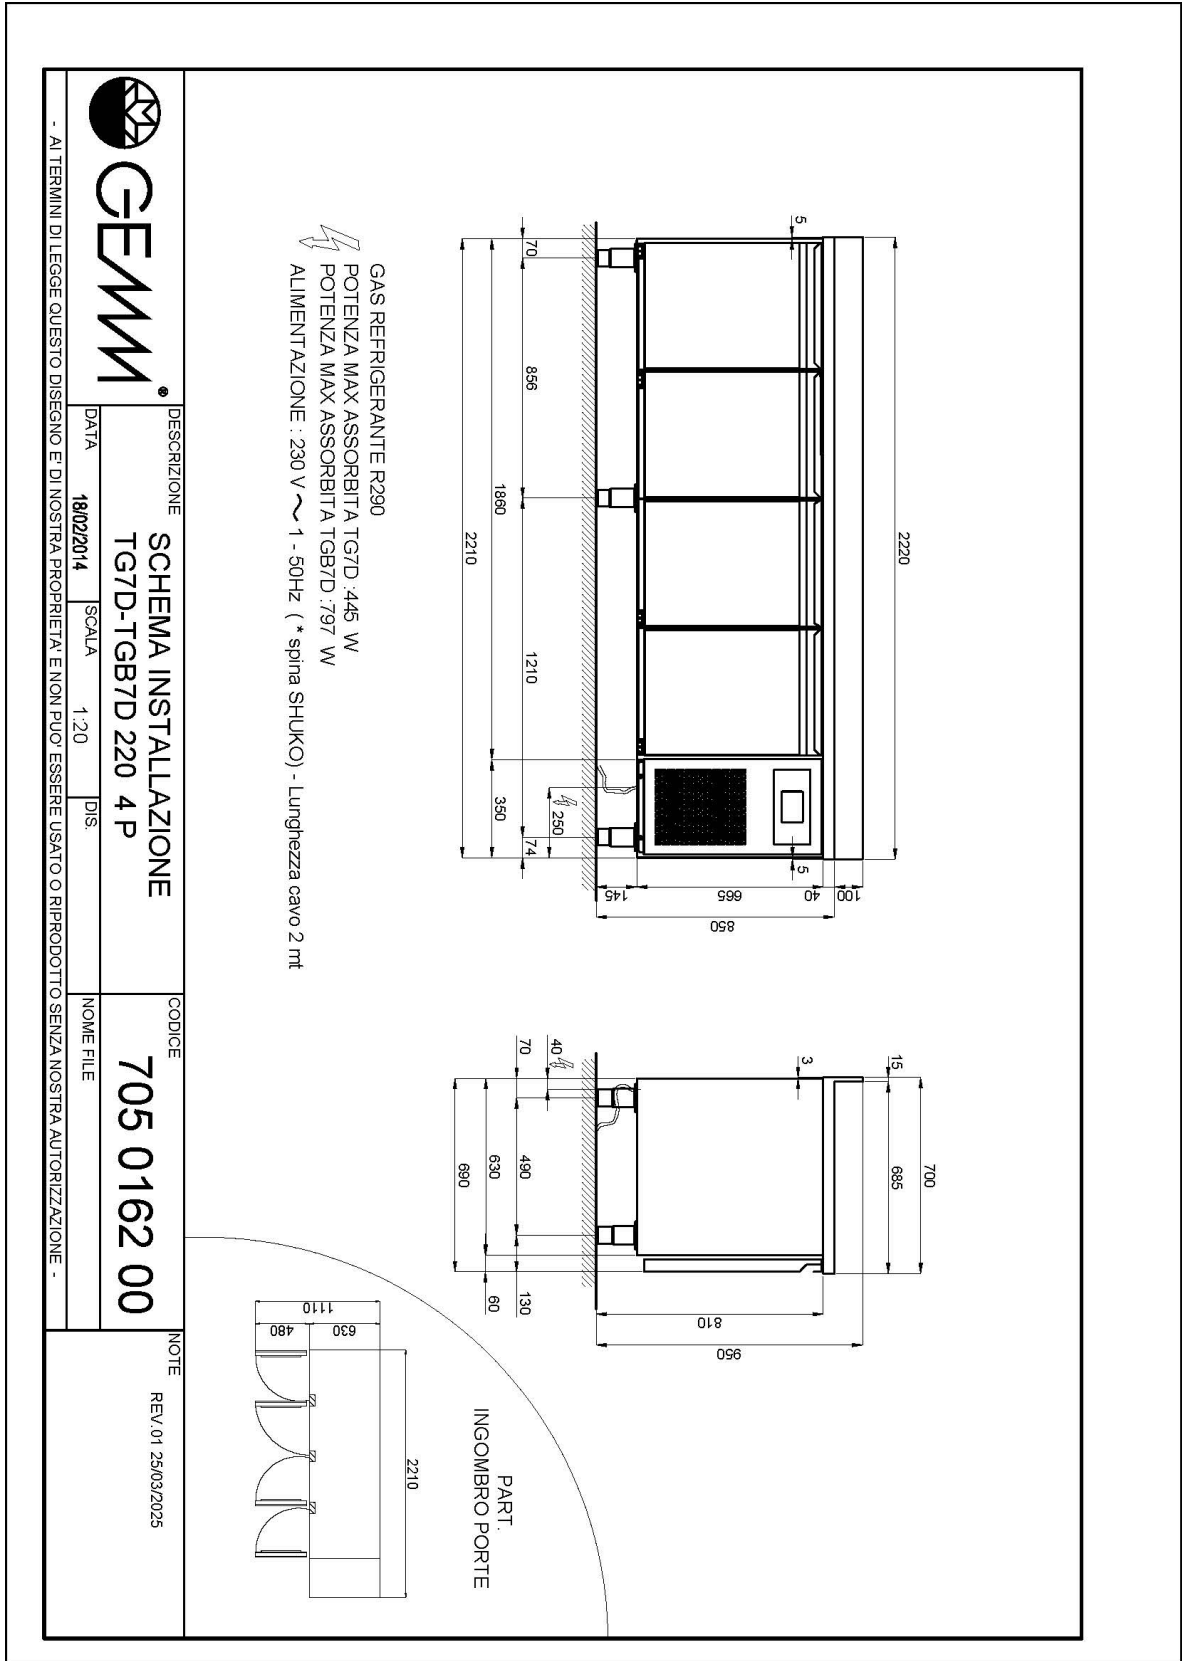

## Données techniques

H Corps	mm	665
Portes	nr	4
Capacité (net)	l	362
Capacité (brute)	l	563
Dimensions extérieures (WxDxH)	cm	222 x 70 x 95
Épaisseur d'isolation	mm	50
Pas glissières	mm	75
Nombre de positions crémaillère	nr	7
Épaisseur plan de travail	mm	10/10 H 40
Plan de travail en acier inox		AISI 304 avec dossier
Evaporateurs	nr	2
Serrure		NON
Éclairage		NON
Température	°C	-2/+8°C
Groupe frigorifique		groupe logé
Gaz		R290
Contrôle de la ventilation		NON
Contrôle de l'humidité		NON
Puissance maximale absorbée	W	445*
Puissance de refroidissement	W	605*
Tension d'alimentation		1x230V ~ 50Hz
Classe d'efficacité énergétique		B
Consommation d'énergie kWh/24h	kWh/24h	2,5
Consommation d'énergie kWh/annum	kWh/annum	913
Indice d'efficacité énergétique		33,6
Classe climatique		5
Dimensions de l'emballage (WxDXH)	cm	230 x 76 x 112
Volume brut	mc	1,96
Poids net	kh	175
Poids brut	kg	190

## ACCESSOIRES:

---

	Set tiroirs réfrigéré avec no. 2 tiroirs 1/2 (supplément)	40202300
	Set tiroirs réfrigéré avec no. 3 tiroirs 1/3 (supplément)	40202305
	Set tiroirs réfrigéré avec no. 2 tiroirs 1/3+2/3 (supplément)	40202310
	Étagère GN 1/1	40200500
	Étagère en acier inox GN 1/1	45100240
	Paire de glissières pour grille GN 1/1	40200506
	Bac en acier inox GN 1/1 h 40 mm	40105050
	Bac en acier inox GN 1/1 h 65 mm	40105060
	Bac en acier inox GN 1/1 h 100 mm	40105070
	Couvercle en acier inox pour bac GN 1/1	40105080
	Kit no. 4 roulettes Ø 125 (dont 2 avec frein)	40200530
	Porte vitrée pour table réfrigérée profondeur 600/700 avec éclairage led (supplément)	40202700
	Éclairage led pour 4 portes (table), supplément	40203020
	Système de supervision Wi-Fi (supplément)	45000565
	Fréquence 60Hz	40200560