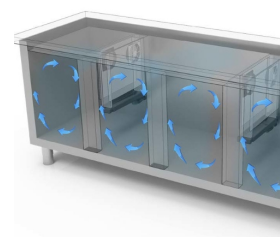

Circulation de l'air