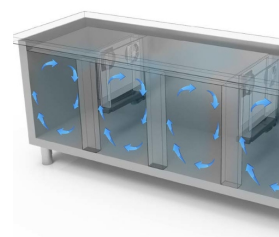

- Construction: en acier inox
- Valve thermostatique en dotation (R452A)
- Capacité interne: grilles GN 1/1
- Position du compartiment technique : à droite
- Type de réfrigération: ventilée
- Panneau de commande: panneau de contrôle touch 2.8", visualisation digit
- Prédiposition pour installation sur socle
- Système de dégivrage: automatique avec résistance électrique
- Évaporation de l'eau de condensation: bac manuelle
- Équipement optionnel: set tiroirs
- Fournir avec: 1 grille GN 1/1 chaque porte
- Non inclus: unité de condensation

*Evap. -10°C, Cond +45°C

DÉTAILS:

Gaz écologique (R290)

Système de surveillance à distance via la connexion Wi-Fi GEMM-Cloud (sur demande)

Détail du caisson à tiroirs.

Circulation de l'air

Construction en acier inoxydable avec une épaisseur d'isolation de 50 mm.

Détail intérieur

Finition couleur (RAL) sur demande

Thermostat tactile numérique

Finition dos en acier inox

Gaz écologique (R290)

Système de surveillance à distance via la connexion Wi-Fi GEMM-Cloud (sur demande)

ACCESSOIRES:

Set tiroirs congélateur avec no. 2 tiroirs 1/2 (supplément) 40202600

Unité de condensation à distance 3/4 HP pour Table congélateur 3 portes (distance ≤ 10 m) 40200602

Bac pour eau de condensation auto-évaporant (adapté pour installation jusqu'a 10 m) 40200185