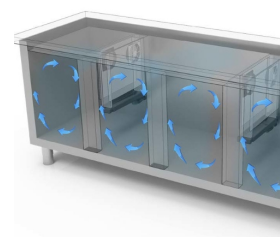

- Construction: en acier inox
- Valve thermostatique en dotation (R452A)
- Capacité interne: grilles GN 1/1
- Position du compartiment technique : à droite
- Type de réfrigération: ventilée
- Panneau de commande: panneau de contrôle touch 2.8", visualisation digit
- Prédiposition pour installation sur socle
- Système de dégivrage: automatique avec résistance électrique
- Évaporation de l'eau de condensation: bac manuelle
- Équipement optionnel: set tiroirs
- Fournir avec: 1 grille GN 1/1 chaque porte
- Non inclus: unité de condensation

*Evap. -10°C, Cond +45°C

DÉTAILS:

Gaz écologique (R290)

Système de surveillance à distance via la connexion Wi-Fi GEMM-Cloud (sur demande)

Détail du caisson à tiroirs.

Circulation de l'air

Construction en acier inoxydable avec une épaisseur d'isolation de 50 mm.

Détail intérieur

Finition couleur (RAL) sur demande

Thermostat tactile numérique

Finition dos en acier inox

Gaz écologique (R290)

Système de surveillance à distance via la connexion Wi-Fi GEMM-Cloud (sur demande)

ACCESSOIRES:

Set tiroirs congélateur avec no. 2 tiroirs 1/2 (supplément) 40202600

Unité de condensation à distance 1 HP pour Table congélateur 4 portes
(distance ≤ 10 m) 40200606

Bac pour eau de condensation auto-évaporant (adapté pour installation
jusqu'à 10 m) 40200185