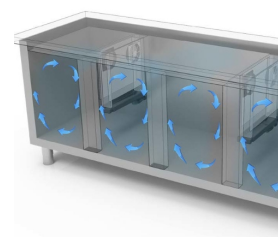

- Construction: en acier inox
- Valve thermostatique en dotation (R452A)
- Capacité interne: grilles GN 1/1
- Position du compartiment technique : à droite
- Type de réfrigération: ventilée
- Panneau de commande: panneau de contrôle touch 2.8", visualisation digit
- Prédiposition pour installation sur socle
- Système de dégivrage: automatique avec résistance électrique
- Évaporation de l'eau de condensation: bac manuelle
- Équipement optionnel: set tiroirs
- Fournir avec: 1 grille GN 1/1 chaque porte
- Non inclus: unité de condensation

*Evap. -10°C, Cond +45°C

DÉTAILS:

Gaz écologique (R290)

Système de surveillance à distance via la connexion Wi-Fi GEMM-Cloud (sur demande)

Détail du caisson à tiroirs.

Circulation de l'air

Construction en acier inoxydable avec une épaisseur d'isolation de 50 mm.

Détail intérieur

Finition couleur (RAL) sur demande

Thermostat tactile numérique

Finition dos en acier inox

Gaz écologique (R290)

Système de surveillance à distance via la connexion Wi-Fi GEMM-Cloud (sur demande)

ACCESSOIRES:

Set tiroirs congélateur avec no. 2 tiroirs 1/2 (supplément) 40202600

Unité de condensation à distance 1 HP pour Table congélateur 4 portes
(distance ≤ 10 m) 40200606

Bac pour eau de condensation auto-évaporant (adapté pour installation
jusqu'à 10 m) 40200185