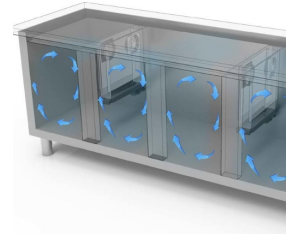

RESTAURATION

TABLES PROF. 600-700

Modèle: TGB7D/090S Code: 40202794

NEW ATLAS

TABLE GN 1/1 CONGÉLATEURE - Table gastronomie congélateure avec profondeur 700, également disponible avec compartiment technique à gauche.

- Construction: en acier inox
- Capacité interne: grilles GN 1/1
- Position du compartiment technique : à droite
- Type de réfrigération: ventilée
- Panneau de commande: panneau de contrôle touch 2.8", visualisation digit
- Prédiposition pour installation sur socle
- Système de dégivrage: automatique avec résistance électrique
- Évaporation de l'eau de condensation: automatique
- Équipement optionnel: set tiroirs
- Fournir avec: 1 grille GN 1/1 chaque porte

**Evap. -10°C, Cond. +45°C / **Evap. -23,3 Cond. +54,4°C

DÉTAILS:

Gaz écologique (R290)

Système de surveillance à distance via la connexion Wi-Fi GEMM-Cloud (sur demande)

Détail du caisson à tiroirs.

Circulation de l'air

Construction en acier inoxydable avec une épaisseur d'isolation de 50 mm.

Détail intérieur

Finition couleur (RAL) sur demande

Thermostat tactile numérique

Finition dos en acier inox

Gaz écologique (R290)

Système de surveillance à distance via la connexion Wi-Fi GEMM-Cloud (sur demande)