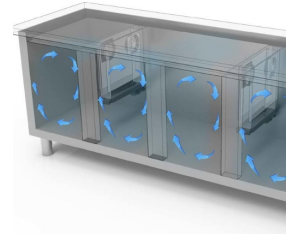

RESTAURATION

TABLES PROF. 600-700

Modèle: TGB7D/090A Code: 40202798

NEW ATLAS

TABLE GN 1/1 CONGÉLATEURE - Table gastronomie congélateure avec profondeur 700, également disponible avec compartiment technique à gauche.

- Construction: en acier inox
- Capacité interne: grilles GN 1/1
- Position du compartiment technique : à droite
- Type de réfrigération: ventilée
- Panneau de commande: panneau de contrôle touch 2.8", visualisation digit
- Prédiposition pour installation sur socle
- Système de dégivrage: automatique avec résistance électrique
- Évaporation de l'eau de condensation: automatique
- Équipement optionnel: set tiroirs
- Fournir avec: 1 grille GN 1/1 chaque porte

**Evap. -10°C, Cond. +45°C / **Evap. -23,3 Cond. +54,4°C

DÉTAILS:

Gaz écologique (R290)

Système de surveillance à distance via la connexion Wi-Fi GEMM-Cloud (sur demande)

Détail du caisson à tiroirs.

Circulation de l'air

Construction en acier inoxydable avec une épaisseur d'isolation de 50 mm.

Détail intérieur

Finition couleur (RAL) sur demande

Thermostat tactile numérique

Finition dos en acier inox

Gaz écologique (R290)

Système de surveillance à distance via la connexion Wi-Fi GEMM-Cloud (sur demande)