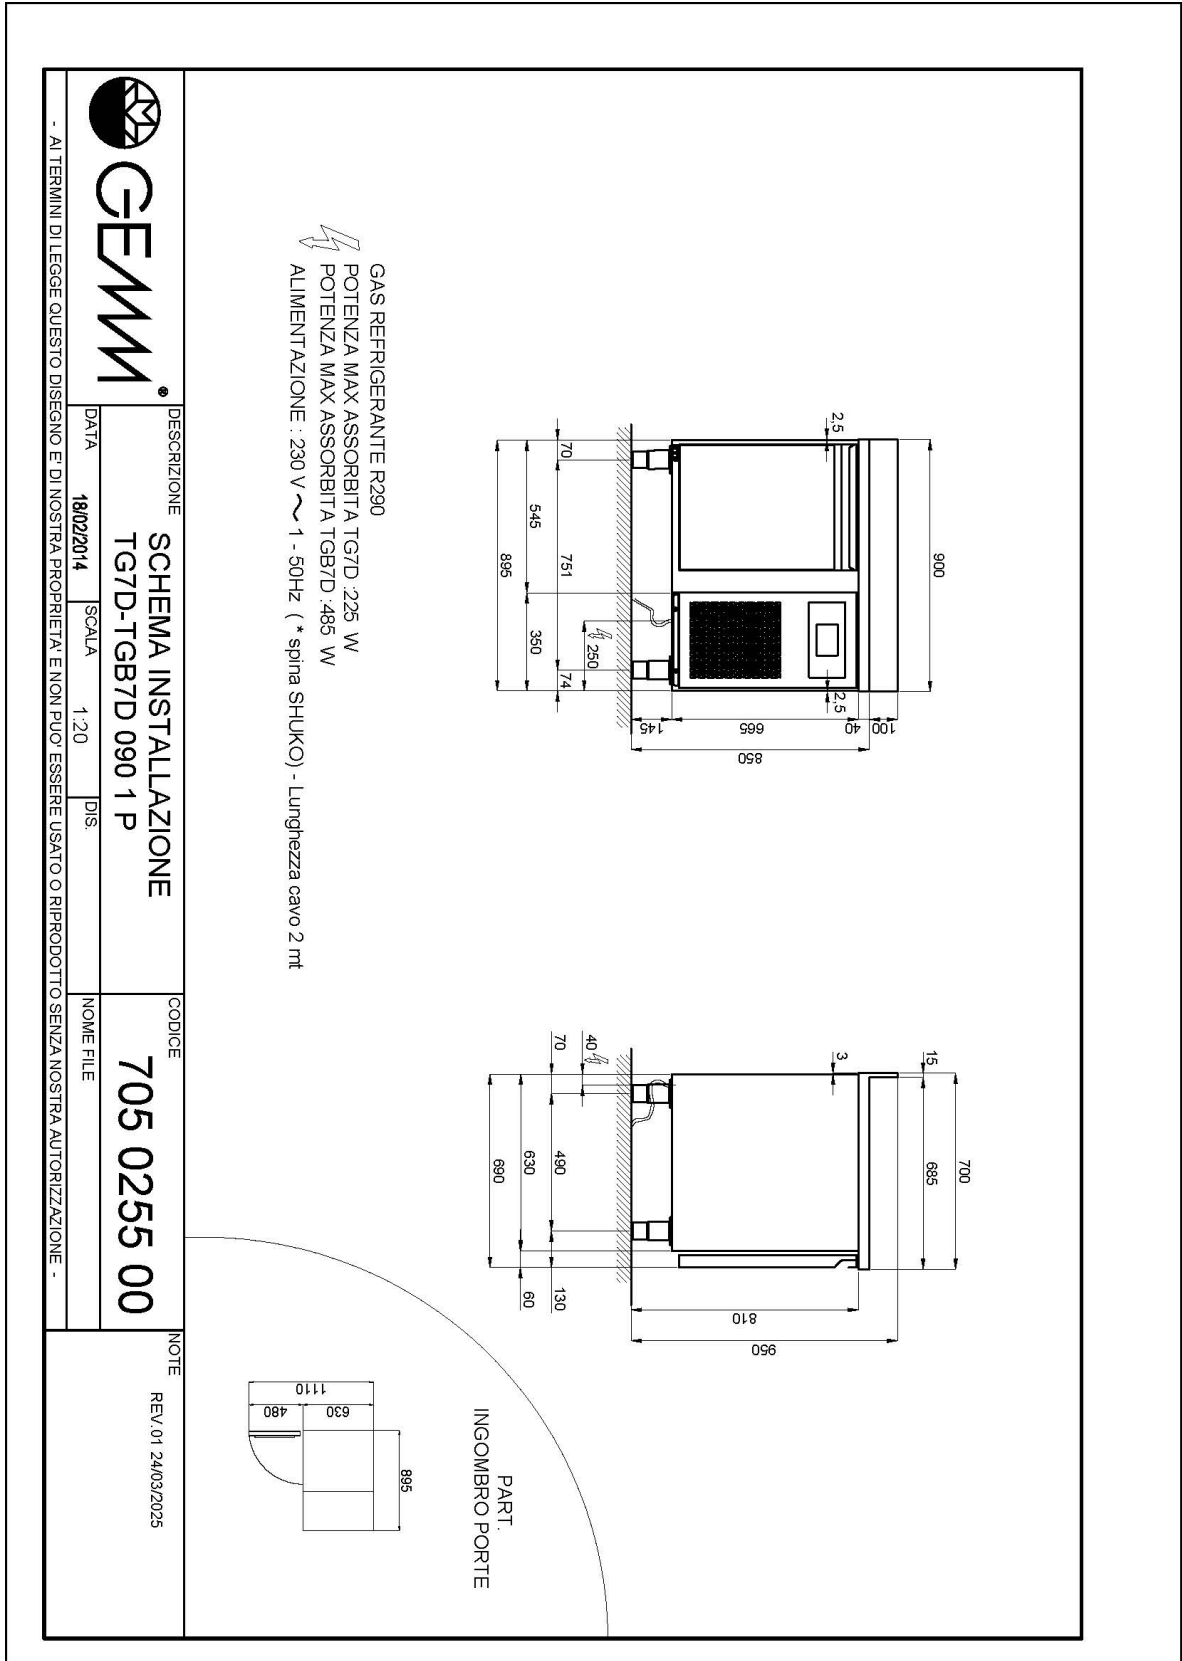

SCHÉMA D'INSTALLATION:

TGB7D/090A