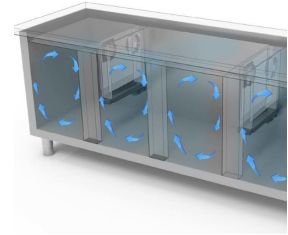

RESTAURATION

TABLES PROF. 600-700

Modèle: TGB7D/090A Code: 40202798

NEW ATLAS

TABLE GN 1/1 CONGÉLATEURE - Table gastronomie congélateure avec profondeur 700, également disponible avec compartiment technique à gauche.

- Construction: en acier inox
- Capacité interne: grilles GN 1/1
- Position du compartiment technique : à droite
- Type de réfrigération: ventilée
- Panneau de commande: panneau de contrôle touch 2.8", visualisation digit
- Prédiposition pour installation sur socle
- Système de dégivrage: automatique avec résistance électrique
- Évaporation de l'eau de condensation: automatique
- Équipement optionnel: set tiroirs
- Fournir avec: 1 grille GN 1/1 chaque porte

**Evap. -10°C, Cond. +45°C / **Evap. -23,3 Cond. +54,4°C

DÉTAILS:

Gaz écologique (R290)

Système de surveillance à distance via la connexion Wi-Fi GEMM-Cloud (sur demande)

Détail du caisson à tiroirs.

Circulation de l'air

Construction en acier inoxydable avec une épaisseur d'isolation de 50 mm.

Détail intérieur

Finition couleur (RAL) sur demande

Thermostat tactile numérique

Finition dos en acier inox

Gaz écologique (R290)

Système de surveillance à distance via la connexion Wi-Fi GEMM-Cloud (sur demande)