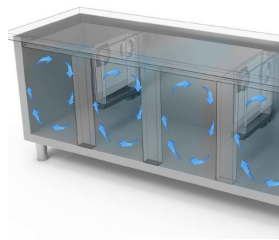

RESTAURATION

TABLES PROF. 600-700

Modèle: TGB7D/130S Code: 40202802

NEW ATLAS

TABLE GN 1/1 CONGÉLATEURE - Table gastronomie congélateure avec profondeur 700, également disponible avec compartiment technique à gauche.

- Construction: construction en acier inox
- prédisposition pour installation sur socle
- Capacité interne: grilles GN 1/1
- Position du compartiment technique : à droite
- Type de réfrigération: ventilée
- Panneau de commande: panneau de contrôle touch 2.8", visualisation digit
- prédisposition pour installation sur socle
- Système de dégivrage: avec résistance électrique
- Évaporation de l'eau de condensation: évaporation automatique des condensats
- Équipement optionnel: 1 grille GN 1/1 chaque porte
- Fournir avec: 1 grille GN 1/1 chaque porte

Données techniques

H Corps	mm	665
Portes	nr	2
Capacité (brute)	l	263
Dimensions extérieures (WxDxH)	cm	129 x 69 x 81
Épaisseur d'isolation	mm	50
Pas glissières	mm	75
Nombre de positions crémaillère	nr	7
Plan de travail en acier inox		sans plan de travail
Evaporateurs	nr	1
Serrure		NON
Éclairage		NON
Température	°C	-15/-20°C
Groupe frigorifique		groupe logé
Gaz		R290
Contrôle de la ventilation		NON
Contrôle de l'humidité		NON
Puissance maximale absorbée	W	485**
Puissance de refroidissement	W	487***
Tension d'alimentation		1x230V ~ 50Hz
Classe d'efficacité énergétique		D
Consommation d'énergie kWh/annum	kWh/annum	1820
Classe climatique		5
Dimensions de l'emballage (WxDXH)	cm	76 x 135 x 112
Volume brut	mc	1,15
Poids brut	kg	100

Evap. -10°C, cond. +45°C/*ASHRAE (evap. -23,3 cond. +54,4°C)

DÉTAILS:

Détail du caisson à tiroirs.

Circulation de l'air

Construction en acier inoxydable avec une épaisseur d'isolation de 50 mm.

Détail intérieur