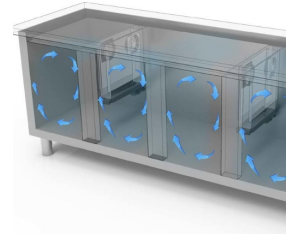

- Construction: en acier inox
- Capacité interne: grilles GN 1/1
- Position du compartiment technique : à droite
- Type de réfrigération: ventilée
- Panneau de commande: panneau de contrôle touch 2.8", visualisation digit
- Prédiposition pour installation sur socle
- Système de dégivrage: automatique avec résistance électrique
- Évaporation de l'eau de condensation: automatique
- Équipement optionnel: set tiroirs
- Fournir avec: 1 grille GN 1/1 chaque porte

## DÉTAILS:

Gaz écologique (R290)

Système de surveillance à distance via la connexion Wi-Fi GEMM-Cloud (sur demande)

Détail du caisson à tiroirs.

Circulation de l'air

Construction en acier inoxydable avec une épaisseur d'isolation de 50 mm.

Détail intérieur

Finition couleur (RAL) sur demande

Thermostat tactile numérique

Finition dos en acier inox

Gaz écologique (R290)

Système de surveillance à distance via la connexion Wi-Fi GEMM-Cloud (sur demande)