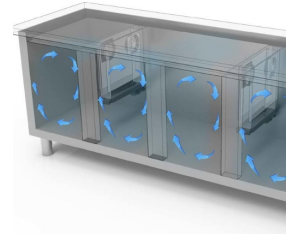

RESTAURATION

TABLES PROF. 600-700

Modèle: TGB7D/130S Code: 40202802

NEW ATLAS

TABLE GN 1/1 CONGÉLATEURE - Table gastronomie congélateure avec profondeur 700, également disponible avec compartiment technique à gauche.

- Construction: en acier inox
- Capacité interne: grilles GN 1/1
- Position du compartiment technique : à droite
- Type de réfrigération: ventilée
- Panneau de commande: panneau de contrôle touch 2.8", visualisation digit
- Prédiposition pour installation sur socle
- Système de dégivrage: automatique avec résistance électrique
- Évaporation de l'eau de condensation: automatique
- Équipement optionnel: set tiroirs
- Fournir avec: 1 grille GN 1/1 chaque porte

**Evap. -10°C, Cond. +45°C / **Evap. -23,3 Cond. +54,4°C

DÉTAILS:

Gaz écologique (R290)

Système de surveillance à distance via la connexion Wi-Fi GEMM-Cloud (sur demande)

Détail du caisson à tiroirs.

Circulation de l'air

Construction en acier inoxydable avec une épaisseur d'isolation de 50 mm.

Détail intérieur

Finition couleur (RAL) sur demande

Thermostat tactile numérique

Finition dos en acier inox

Gaz écologique (R290)

Système de surveillance à distance via la connexion Wi-Fi GEMM-Cloud (sur demande)