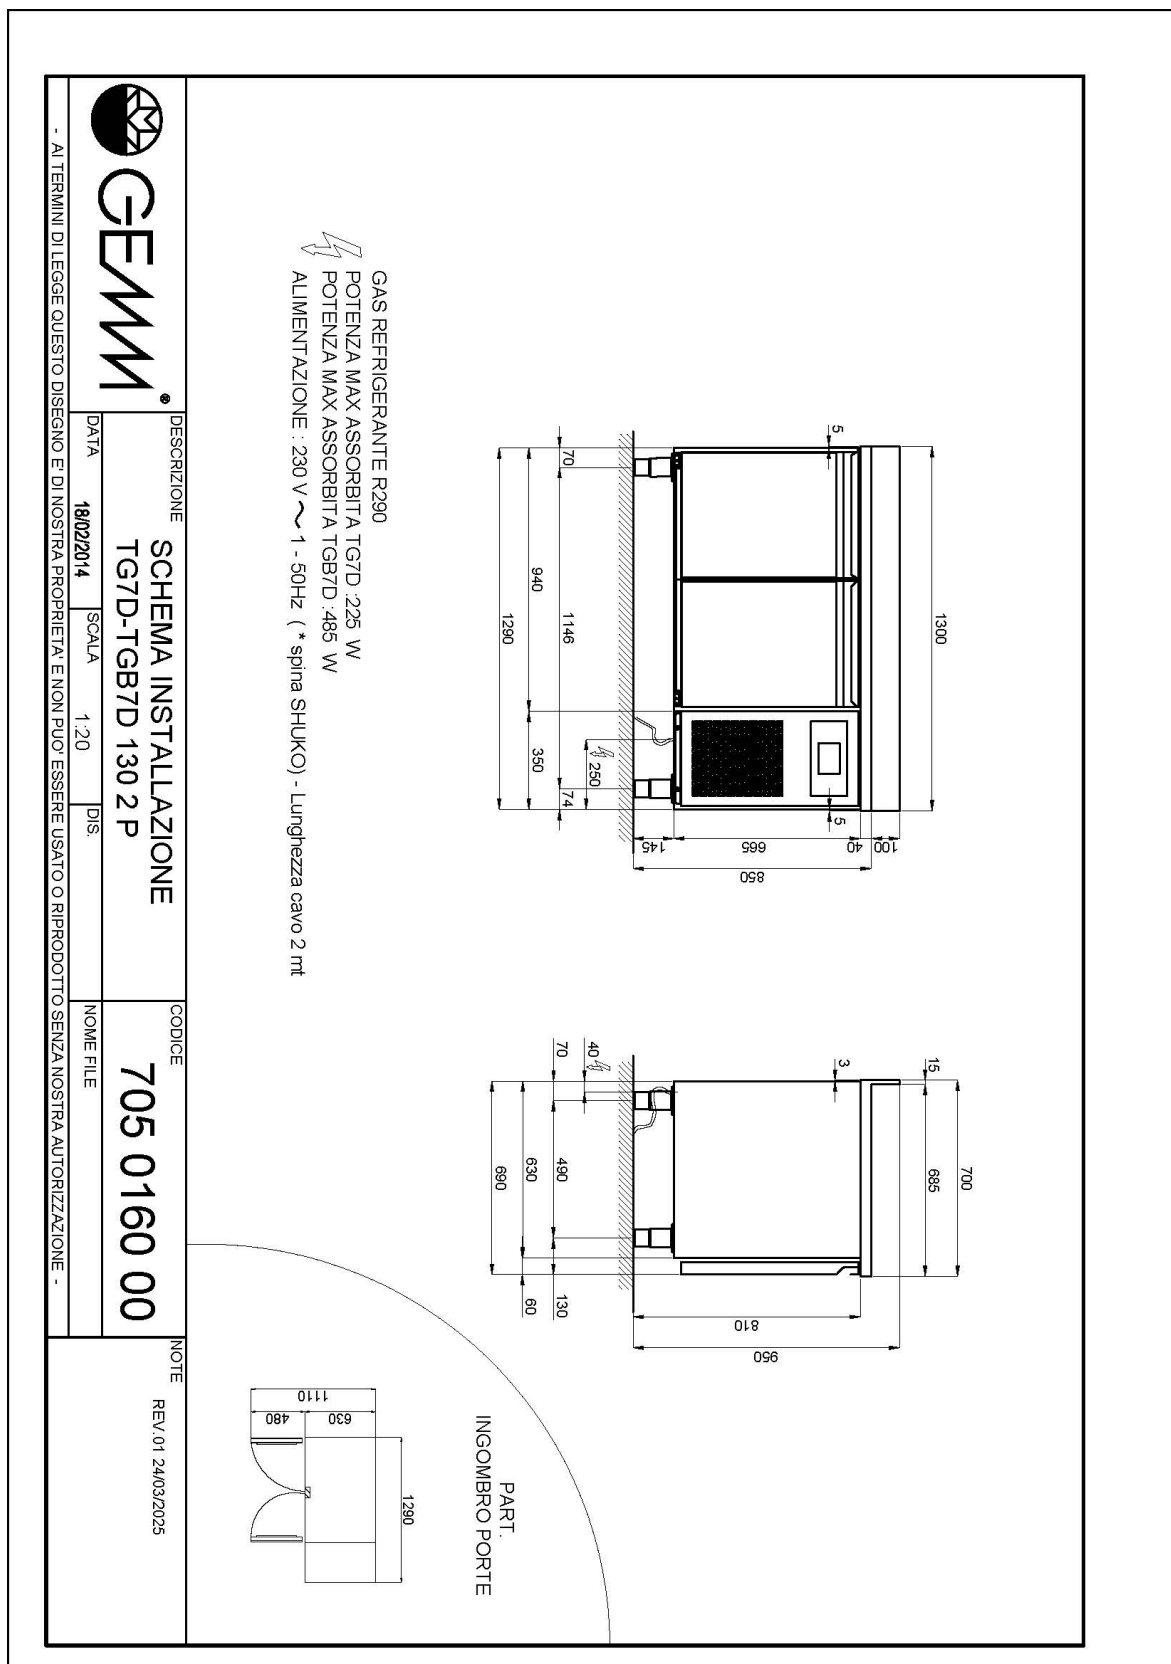

SCHEMA D'INSTALLATION:

TGB7D/130S