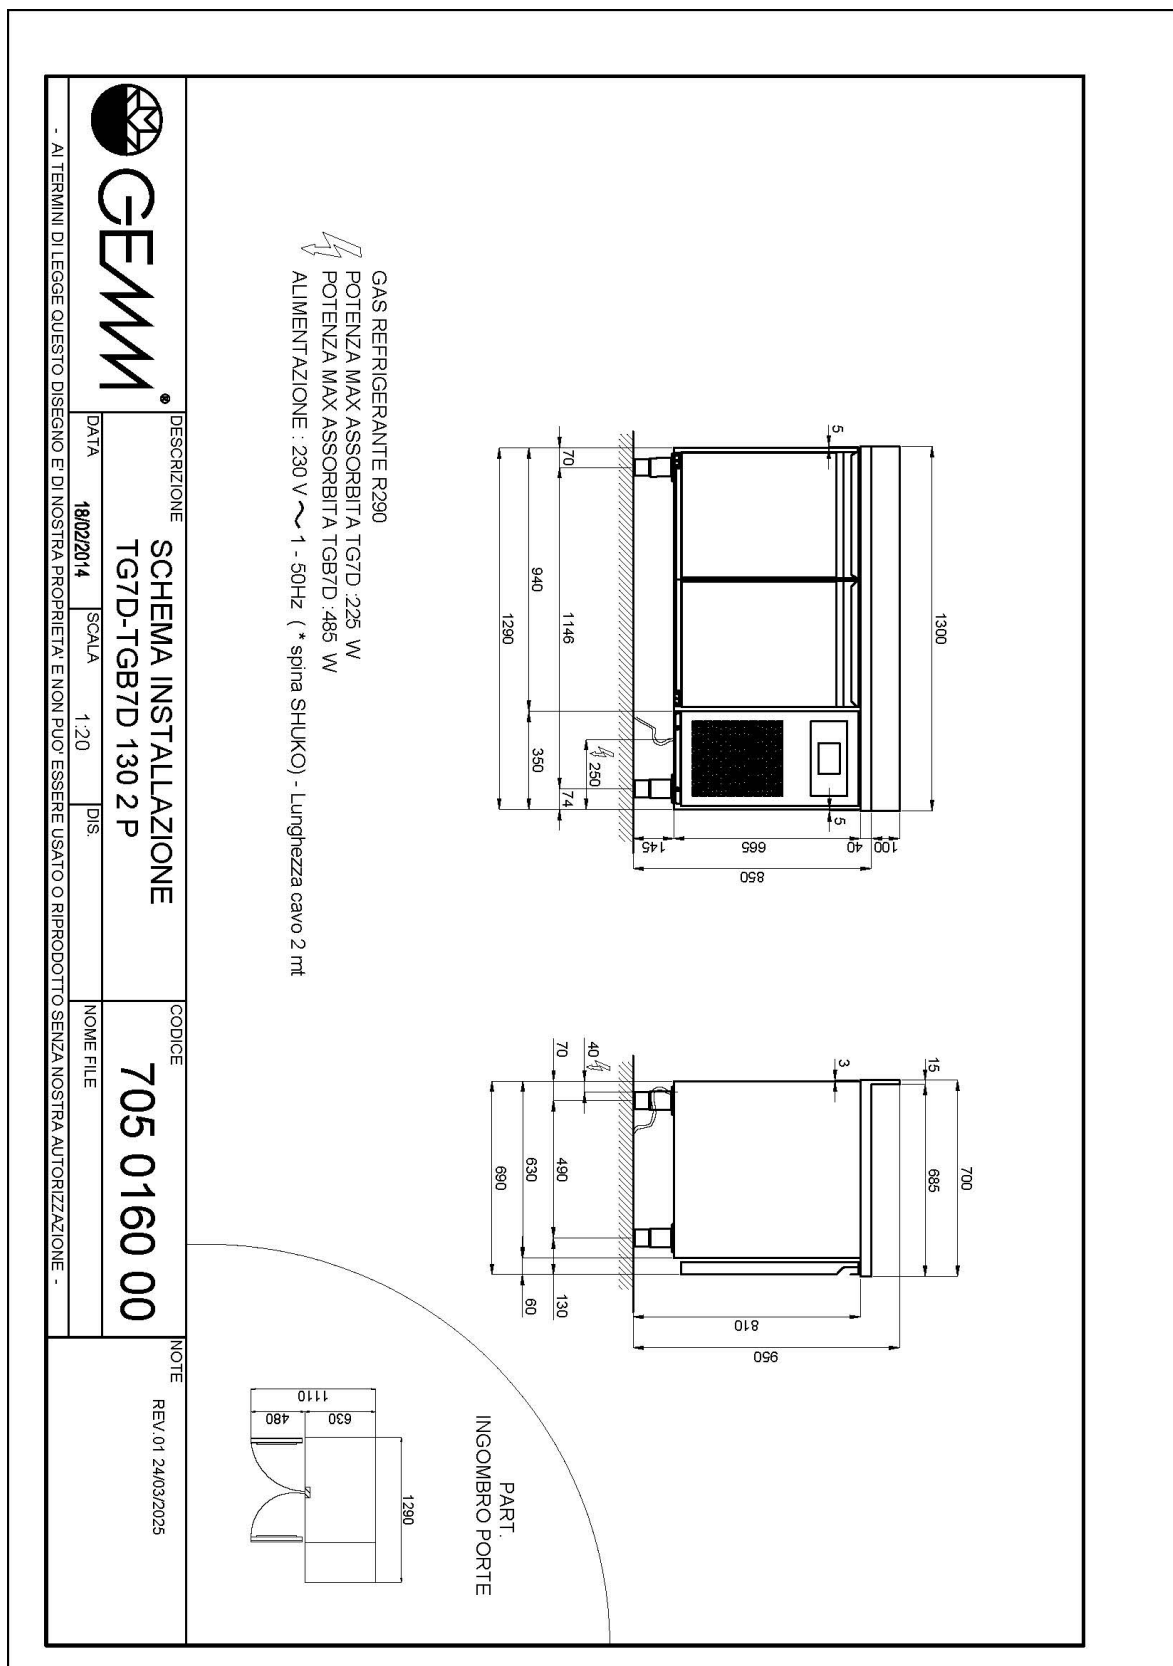

SCHEMA D'INSTALLATION:

TGB7D/130