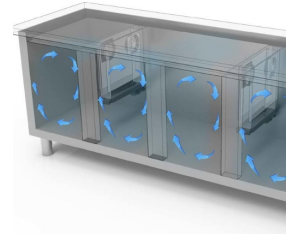

RESTAURATION

TABLES PROF. 600-700

Modèle: TGB7D/130

Code: 40202807

NEW ATLAS

TABLE GN 1/1 CONGÉLATEURE - Table gastronomie congélateure avec profondeur 700, également disponible avec compartiment technique à gauche.

- Construction: en acier inox
- Capacité interne: grilles GN 1/1
- Position du compartiment technique : à droite
- Type de réfrigération: ventilée
- Panneau de commande: panneau de contrôle touch 2.8", visualisation digit
- Prédiposition pour installation sur socle
- Système de dégivrage: automatique avec résistance électrique
- Évaporation de l'eau de condensation: automatique
- Équipement optionnel: set tiroirs
- Fournir avec: 1 grille GN 1/1 chaque porte

**Evap. -10°C, Cond. +45°C / **Evap. -23,3 Cond. +54,4°C

DÉTAILS:

Gaz écologique (R290)

Système de surveillance à distance via la connexion Wi-Fi GEMM-Cloud (sur demande)

Détail du caisson à tiroirs.

Circulation de l'air

Construction en acier inoxydable avec une épaisseur d'isolation de 50 mm.

Détail intérieur

Finition couleur (RAL) sur demande

Thermostat tactile numérique

Finition dos en acier inox

Gaz écologique (R290)

Système de surveillance à distance via la connexion Wi-Fi GEMM-Cloud (sur demande)