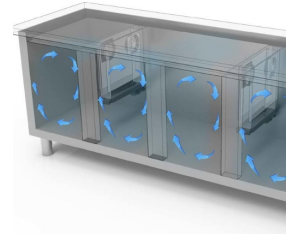

RESTAURATION

TABLES PROF. 600-700

Modèle: TGB7D/130A Code: 40202812

NEW ATLAS

TABLE GN 1/1 CONGÉLATEURE - Table gastronomie congélateure avec profondeur 700, également disponible avec compartiment technique à gauche.

- Construction: en acier inox
- Capacité interne: grilles GN 1/1
- Position du compartiment technique : à droite
- Type de réfrigération: ventilée
- Panneau de commande: panneau de contrôle touch 2.8", visualisation digit
- Prédiposition pour installation sur socle
- Système de dégivrage: automatique avec résistance électrique
- Évaporation de l'eau de condensation: automatique
- Équipement optionnel: set tiroirs
- Fournir avec: 1 grille GN 1/1 chaque porte

**Evap. -10°C, Cond. +45°C / **Evap. -23,3 Cond. +54,4°C

DÉTAILS:

Gaz écologique (R290)

Système de surveillance à distance via la connexion Wi-Fi GEMM-Cloud (sur demande)

Détail du caisson à tiroirs.

Circulation de l'air

Construction en acier inoxydable avec une épaisseur d'isolation de 50 mm.

Détail intérieur

Finition couleur (RAL) sur demande

Thermostat tactile numérique

Finition dos en acier inox

Gaz écologique (R290)

Système de surveillance à distance via la connexion Wi-Fi GEMM-Cloud (sur demande)