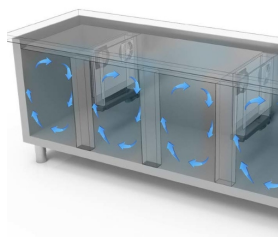

## RESTAURATION

**TABLES PROF. 600-700**

**Modèle: TGB7D/130A Code: 40202812**

*NEW ATLAS*

TABLE GN 1/1 CONGÉLATEURE - Table gastronomie congélateure avec profondeur 700, également disponible avec compartiment technique à gauche.

- Construction: construction en acier inox
- prédisposition pour installation sur socle
- Capacité interne: grilles GN 1/1
- Position du compartiment technique : à droite
- Type de réfrigération: ventilée
- Panneau de commande: panneau de contrôle touch 2.8", visualisation digit
- prédisposition pour installation sur socle
- Système de dégivrage: avec résistance électrique
- Évaporation de l'eau de condensation: évaporation automatique des condensats
- Équipement optionnel: 1 grille GN 1/1 chaque porte
- Fournir avec: 1 grille GN 1/1 chaque porte

## Données techniques

H Corps	mm	665
Portes	nr	2
Capacité (brute)	l	263
Dimensions extérieures (WxDxH)	cm	130 x 70 x 95
Épaisseur d'isolation	mm	50
Pas glissières	mm	75
Nombre de positions crémaillère	nr	7
Épaisseur plan de travail	mm	10/10 H 40
Plan de travail en acier inox		AISI 304 avec dossier
Évaporateurs	nr	1
Serrure		NON
Éclairage		NON
Température	°C	-15/-20°C
Groupe frigorifique		groupe logé
Gaz		R290
Contrôle de la ventilation		NON
Contrôle de l'humidité		NON
Puissance maximale absorbée	W	485**
Puissance de refroidissement	W	487***
Tension d'alimentation		1x230V ~ 50Hz
Classe d'efficacité énergétique		D
Consommation d'énergie kWh/annum	kWh/annum	1820
Classe climatique		5
Dimensions de l'emballage (WxDXH)	cm	76 x 135 x 112
Volume brut	mc	1,15
Poids brut	kg	123

\*\*Evap. -10°C, cond. +45°C/\*\*\*ASHRAE (evap. -23,3 cond. +54,4°C)

DÉTAILS:

Détail du caisson à tiroirs.

Circulation de l'air

Construction en acier inoxydable avec une épaisseur d'isolation de 50 mm.

Détail intérieur