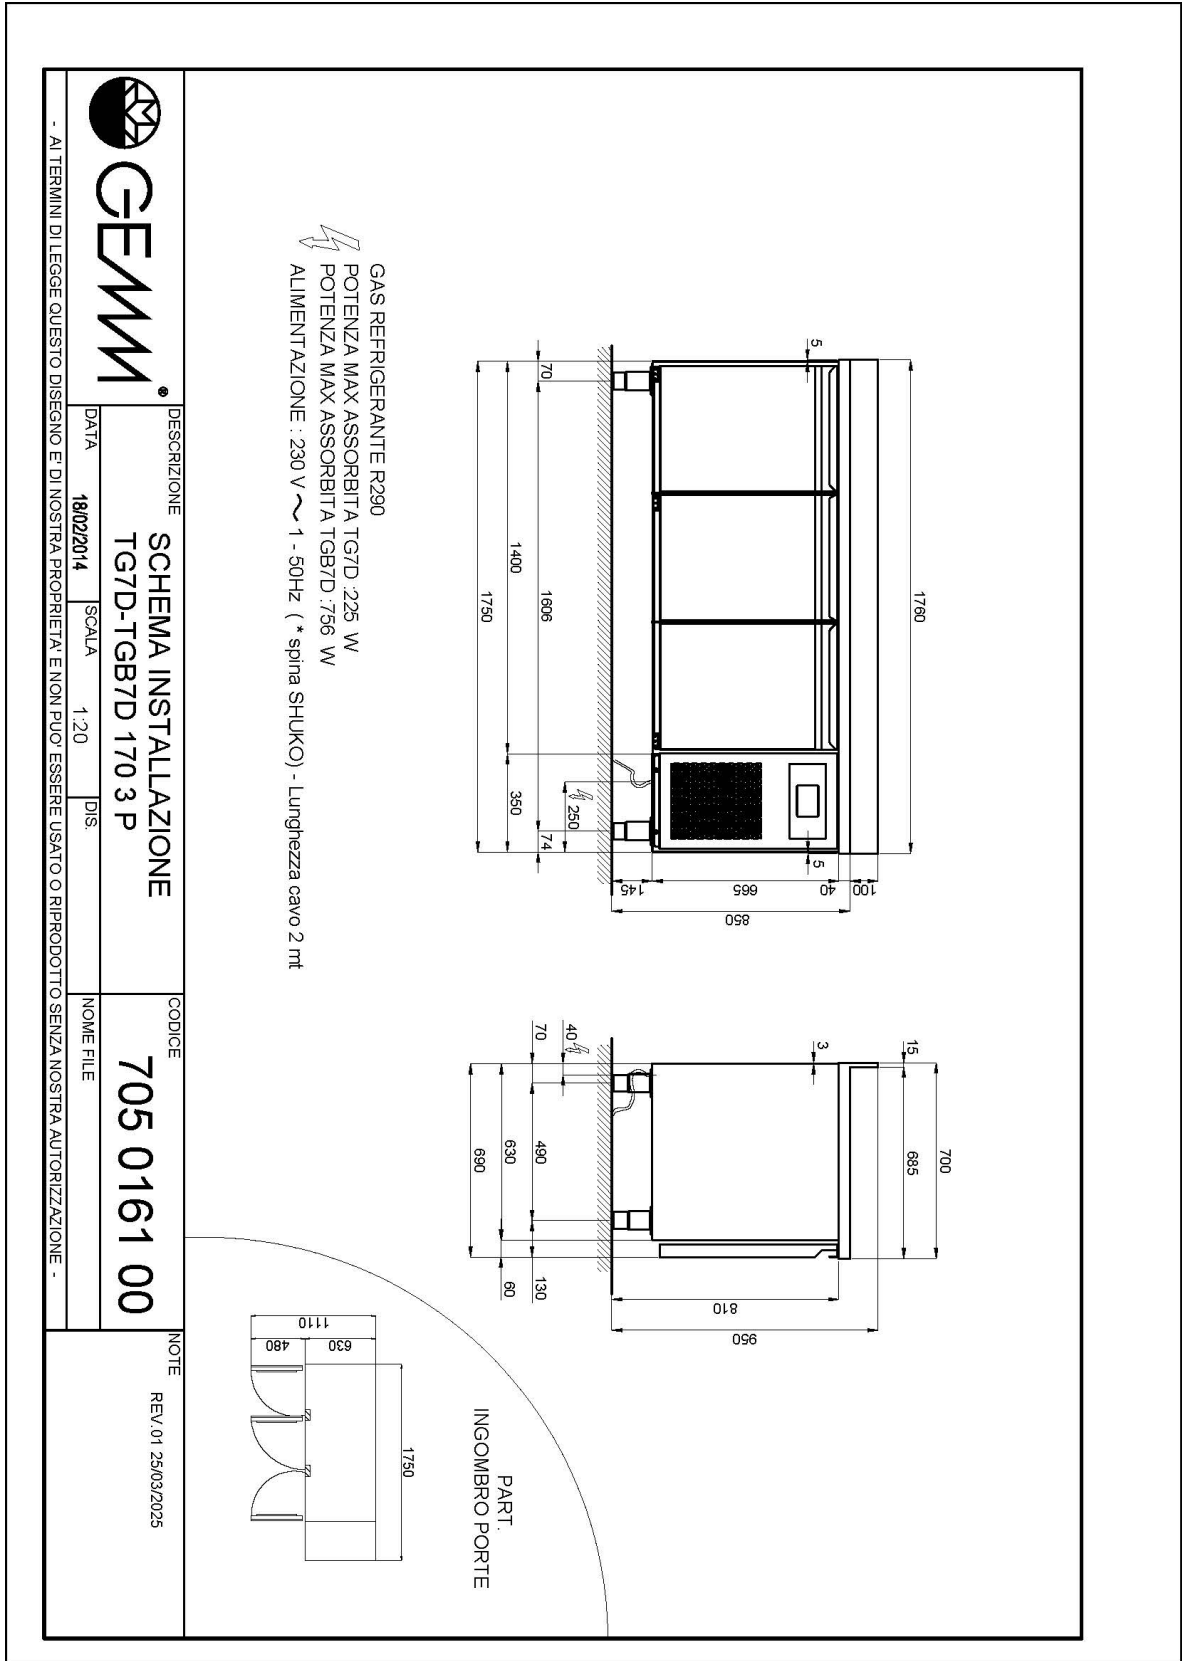

SCHÉMA D'INSTALLATION:

TGB7D/170S