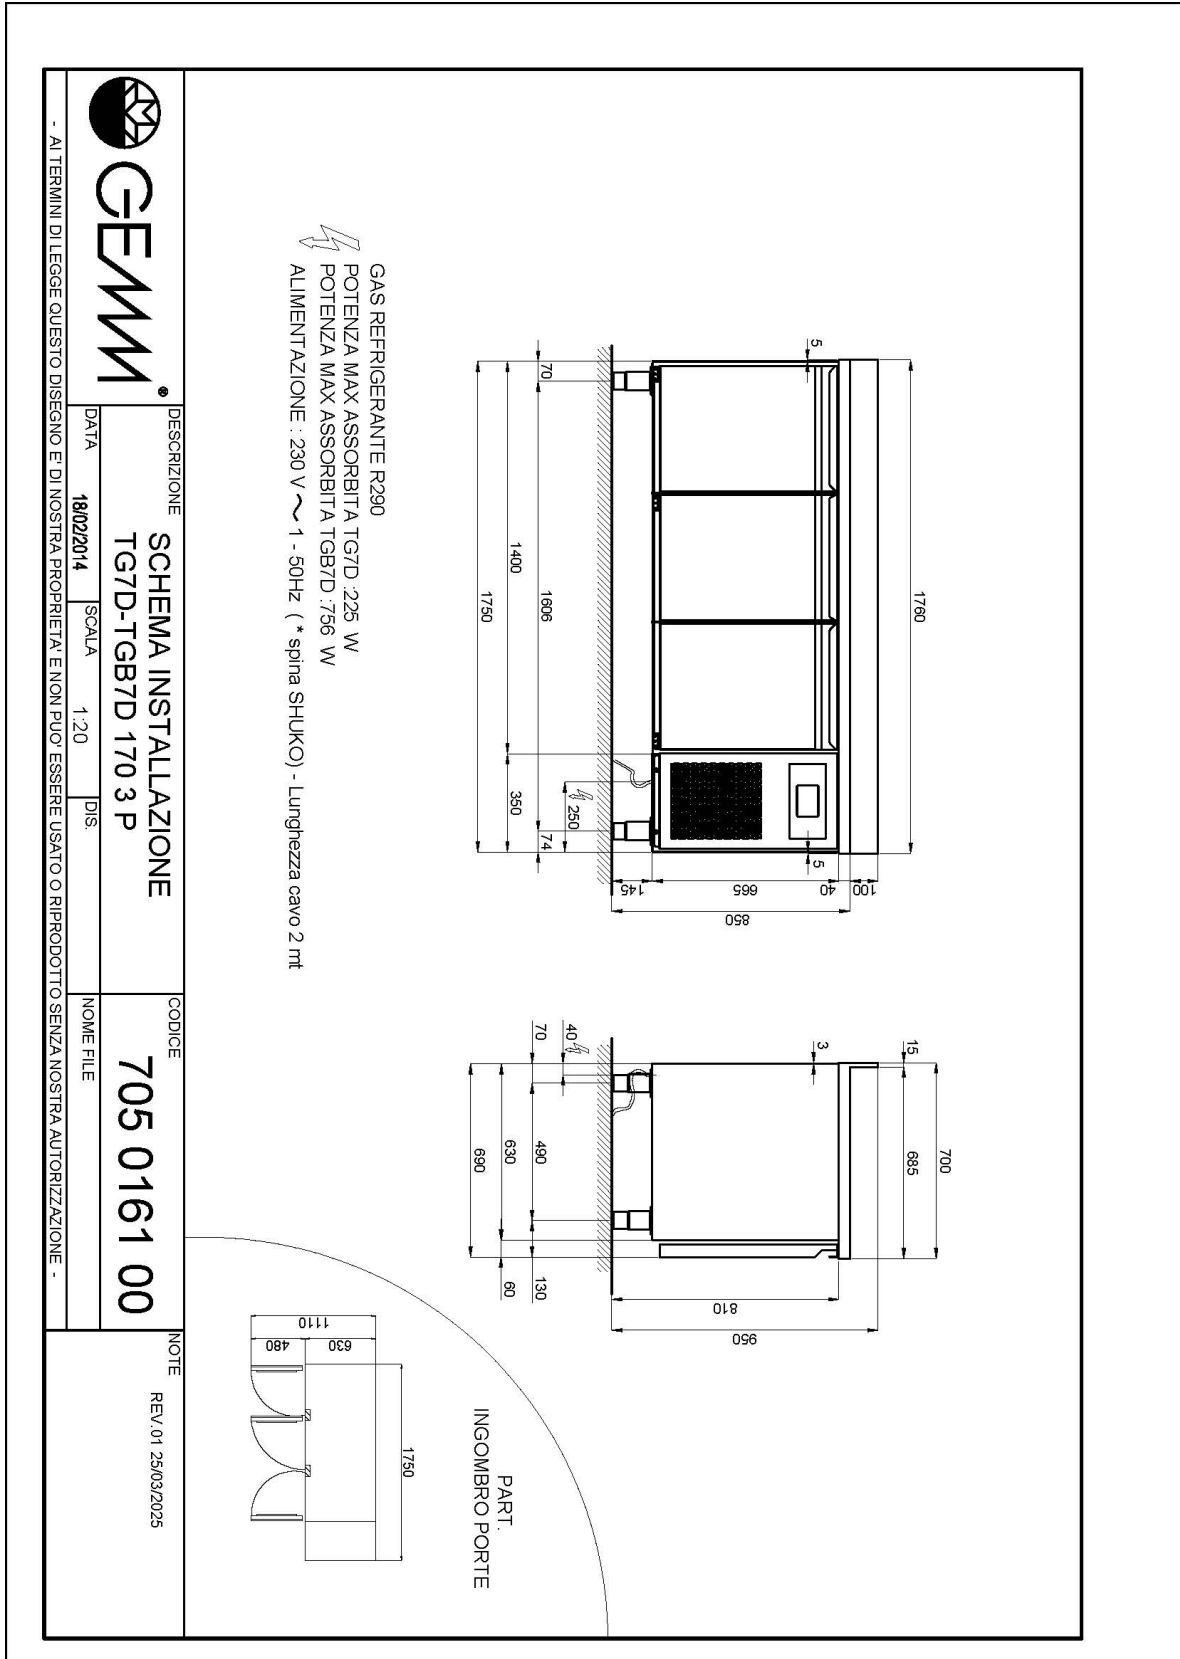

SCHÉMA D'INSTALLATION:

TGB7D/170S