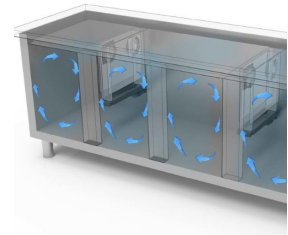

RESTAURATION

TABLES PROF. 600-700

Modèle: TGB7D/170S Code: 40202817

NEW ATLAS

TABLE GN 1/1 CONGÉLATEURE - Table gastronomie congélateure avec profondeur 700, également disponible avec compartiment technique à gauche.

- Construction: construction en acier inox
- Capacité interne: grilles GN 1/1
- Position du compartiment technique : à droite
- Type de réfrigération: ventilée
- Panneau de commande: panneau de contrôle touch 2.8", visualisation digit
- prédisposition pour installation sur socle
- Système de dégivrage: avec résistance électrique
- Évaporation de l'eau de condensation: évaporation automatique des condensats
- Équipement optionnel: set tiroirs
- Fournir avec: 1 grille GN 1/1 chaque porte

**Evap. -10°C, Cond. +45°C / **Evap. -23,3 Cond. +54,4°C

DÉTAILS:

Gaz écologique (R290)

Système de surveillance à distance via la connexion Wi-Fi GEMM-Cloud (sur demande)

Détail du caisson à tiroirs.

Circulation de l'air

Construction en acier inoxydable avec une épaisseur d'isolation de 50 mm.

Détail intérieur

Finition couleur (RAL) sur demande

Thermostat tactile numérique

Finition dos en acier inox

Gaz écologique (R290)

Système de surveillance à distance via la connexion Wi-Fi GEMM-Cloud (sur demande)