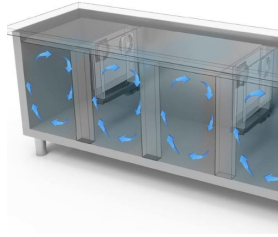

## RESTAURATION

**TABLES PROF. 600-700**

**Modèle: TGB7D/170S Code: 40202817**

*NEW ATLAS*

TABLE GN 1/1 CONGÉLATEURE - Table gastronomie congélateure avec profondeur 700, également disponible avec compartiment technique à gauche.

- Construction: construction en acier inox
- prédisposition pour installation sur socle
- Capacité interne: grilles GN 1/1
- Position du compartiment technique : à droite
- Type de réfrigération: ventilée
- Panneau de commande: panneau de contrôle touch 2.8", visualisation digit
- prédisposition pour installation sur socle
- Système de dégivrage: avec résistance électrique
- Évaporation de l'eau de condensation: évaporation automatique des condensats
- Équipement optionnel: 1 grille GN 1/1 chaque porte
- Fournir avec: 1 grille GN 1/1 chaque porte

## Données techniques

H Corps	mm	665
Portes	nr	3
Capacité (brute)	l	410
Dimensions extérieures (WxDxH)	cm	175 x 69 x 81
Épaisseur d'isolation	mm	50
Pas glissières	mm	75
Nombre de positions crémaillère	nr	7
Plan de travail en acier inox		sans plan de travail
Evaporateurs	nr	2
Serrure		NON
Éclairage		NON
Température	°C	-15/-20°C
Groupe frigorifique		groupe logé
Gaz		R290
Contrôle de la ventilation		NON
Contrôle de l'humidité		NON
Puissance maximale absorbée	W	756**
Puissance de refroidissement	W	791***
Tension d'alimentation		1x230V ~ 50Hz
Classe d'efficacité énergétique		E
Consommation d'énergie kWh/annum	kWh/annum	3172
Classe climatique		5
Dimensions de l'emballage (WxDXH)	cm	76 x 185 x 112
Volume brut	mc	1,57
Poids brut	kg	123

\*\*Evap. -10°C, cond. +45°C/\*\*\*ASHRAE (evap. -23,3 cond. +54,4°C)

DÉTAILS:

Détail du caisson à tiroirs.

Circulation de l'air

Construction en acier inoxydable avec une épaisseur d'isolation de 50 mm.

Détail intérieur