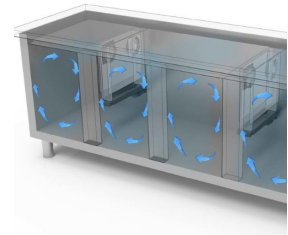

- Construction: construction en acier inox
- Capacité interne: grilles GN 1/1
- Position du compartiment technique : à droite
- Type de réfrigération: ventilée
- Panneau de commande: panneau de contrôle touch 2.8", visualisation digit
- prédisposition pour installation sur socle
- Système de dégivrage: avec résistance électrique
- Évaporation de l'eau de condensation: évaporation automatique des condensats
- Équipement optionnel: set tiroirs
- Fournir avec: 1 grille GN 1/1 chaque porte

## DÉTAILS:

Gaz écologique (R290)

Système de surveillance à distance via la connexion Wi-Fi GEMM-Cloud (sur demande)

Détail du caisson à tiroirs.

Circulation de l'air

Construction en acier inoxydable avec une épaisseur d'isolation de 50 mm.

Détail intérieur

Finition couleur (RAL) sur demande

Thermostat tactile numérique

Finition dos en acier inox

Gaz écologique (R290)

Système de surveillance à distance via la connexion Wi-Fi GEMM-Cloud (sur demande)