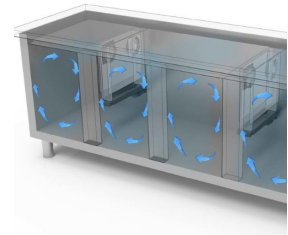

RESTAURATION

TABLES PROF. 600-700

Modèle: TGB7D/170S Code: 40202817

NEW ATLAS

TABLE GN 1/1 CONGÉLATEURE - Table gastronomie congélateure avec profondeur 700, également disponible avec compartiment technique à gauche.

- Construction: en acier inox
- Capacité interne: grilles GN 1/1
- Position du compartiment technique : à droite
- Type de réfrigération: ventilée
- Panneau de commande: panneau de contrôle touch 2.8", visualisation digit
- Prédiposition pour installation sur socle
- Système de dégivrage: automatique avec résistance électrique
- Évaporation de l'eau de condensation: automatique
- Équipement optionnel: set tiroirs
- Fournir avec: 1 grille GN 1/1 chaque porte

**Evap. -10°C, Cond. +45°C / **Evap. -23,3 Cond. +54,4°C

DÉTAILS:

Gaz écologique (R290)

Système de surveillance à distance via la connexion Wi-Fi GEMM-Cloud (sur demande)

Détail du caisson à tiroirs.

Circulation de l'air

Construction en acier inoxydable avec une épaisseur d'isolation de 50 mm.

Détail intérieur

Finition couleur (RAL) sur demande

Thermostat tactile numérique

Finition dos en acier inox

Gaz écologique (R290)

Système de surveillance à distance via la connexion Wi-Fi GEMM-Cloud (sur demande)