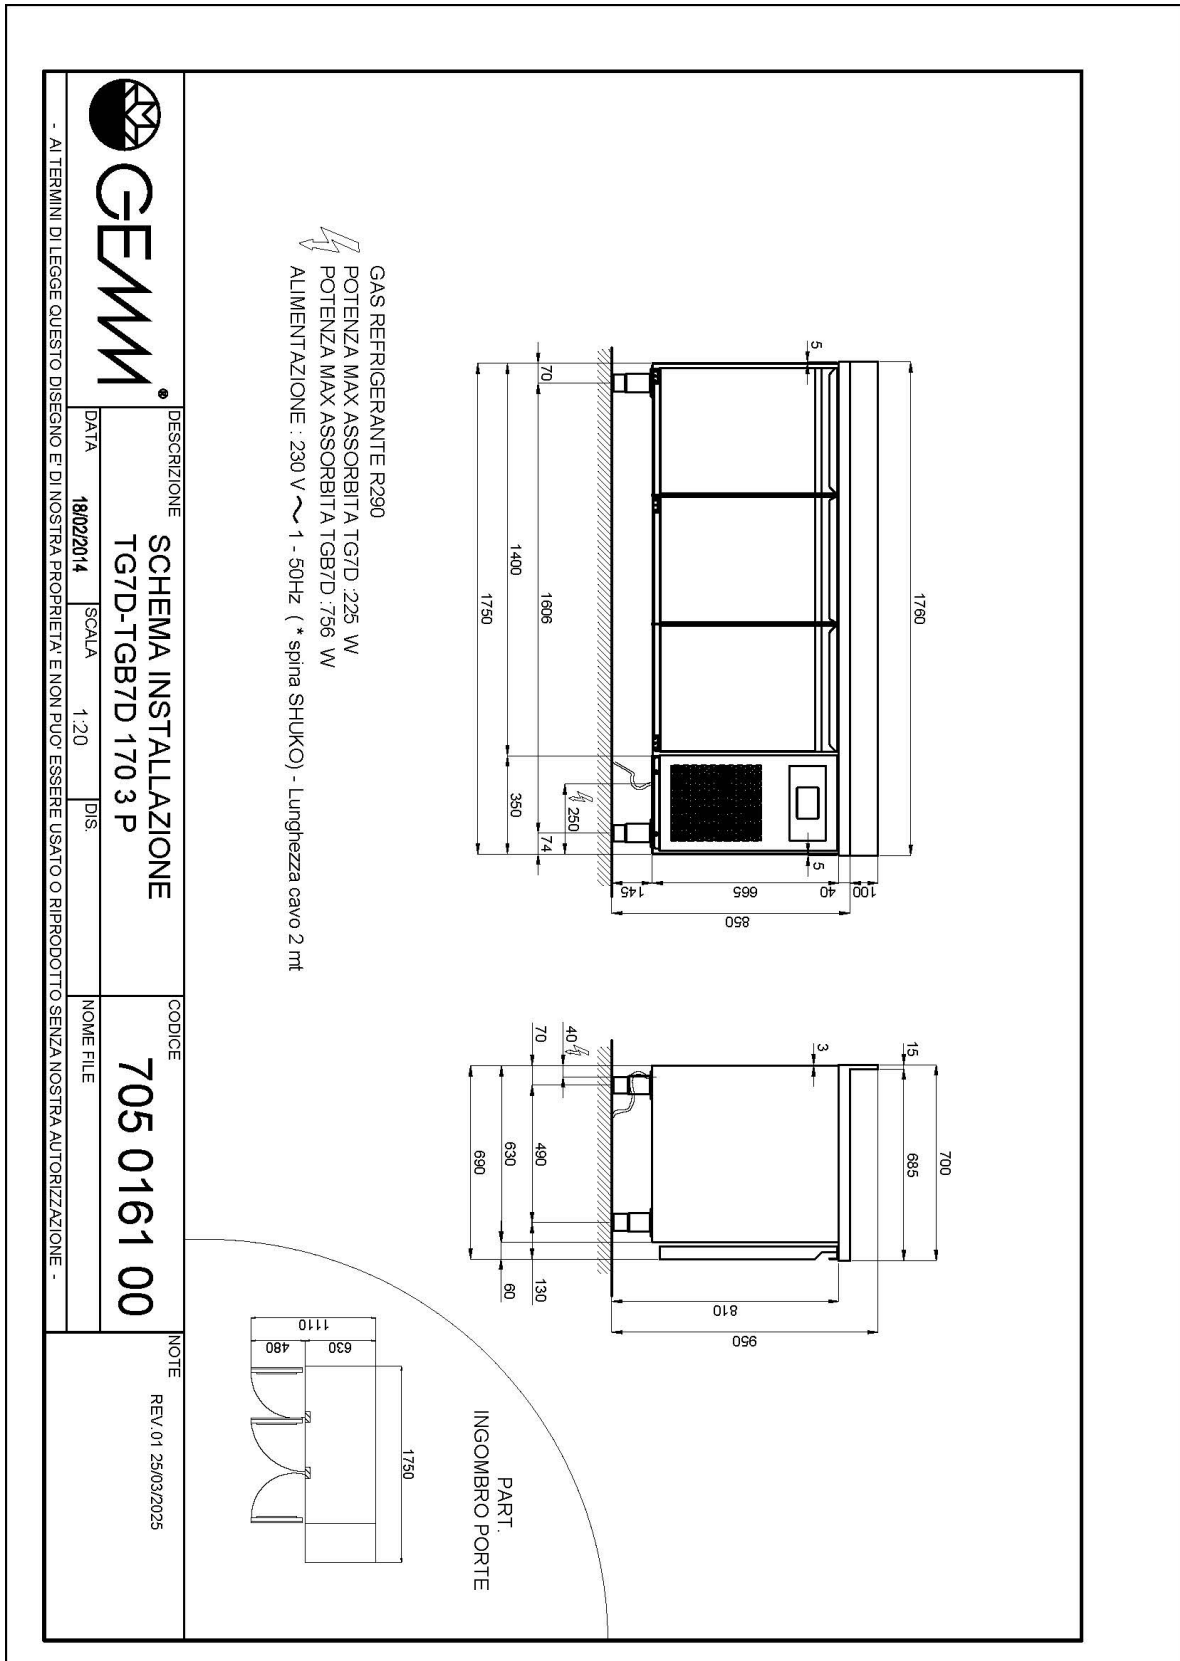

SCHÉMA D'INSTALLATION:

TGB7D/170S