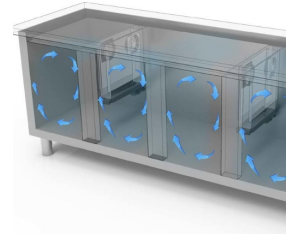

RESTAURATION

TABLES PROF. 600-700

Modèle: TGB7D/170

Code: 40202822

NEW ATLAS

TABLE GN 1/1 CONGÉLATEURE - Table gastronomie congélateure avec profondeur 700, également disponible avec compartiment technique à gauche.

- Construction: construction en acier inox
- Capacité interne: grilles GN 1/1
- Position du compartiment technique : à droite
- Type de réfrigération: ventilée
- Panneau de commande: panneau de contrôle touch 2.8", visualisation digit
- prédisposition pour installation sur socle
- Système de dégivrage: avec résistance électrique
- Évaporation de l'eau de condensation: évaporation automatique des condensats
- Équipement optionnel: set tiroirs
- Fournir avec: 1 grille GN 1/1 chaque porte

**Evap. -10°C, Cond. +45°C / **Evap. -23,3 Cond. +54,4°C

DÉTAILS:

Gaz écologique (R290)

Système de surveillance à distance via la connexion Wi-Fi GEMM-Cloud (sur demande)

Détail du caisson à tiroirs.

Circulation de l'air

Construction en acier inoxydable avec une épaisseur d'isolation de 50 mm.

Détail intérieur

Finition couleur (RAL) sur demande

Thermostat tactile numérique

Finition dos en acier inox

Gaz écologique (R290)

Système de surveillance à distance via la connexion Wi-Fi GEMM-Cloud (sur demande)