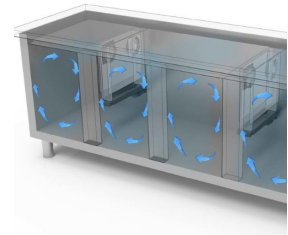

- Construction: en acier inox
- Capacité interne: grilles GN 1/1
- Position du compartiment technique : à droite
- Type de réfrigération: ventilée
- Panneau de commande: panneau de contrôle touch 2.8", visualisation digit
- Prédiposition pour installation sur socle
- Système de dégivrage: automatique avec résistance électrique
- Évaporation de l'eau de condensation: automatique
- Équipement optionnel: set tiroirs
- Fournir avec: 1 grille GN 1/1 chaque porte

## DÉTAILS:

Gaz écologique (R290)

Système de surveillance à distance via la connexion Wi-Fi GEMM-Cloud (sur demande)

Détail du caisson à tiroirs.

Circulation de l'air

Construction en acier inoxydable avec une épaisseur d'isolation de 50 mm.

Détail intérieur

Finition couleur (RAL) sur demande

Thermostat tactile numérique

Finition dos en acier inox

Gaz écologique (R290)

Système de surveillance à distance via la connexion Wi-Fi GEMM-Cloud (sur demande)