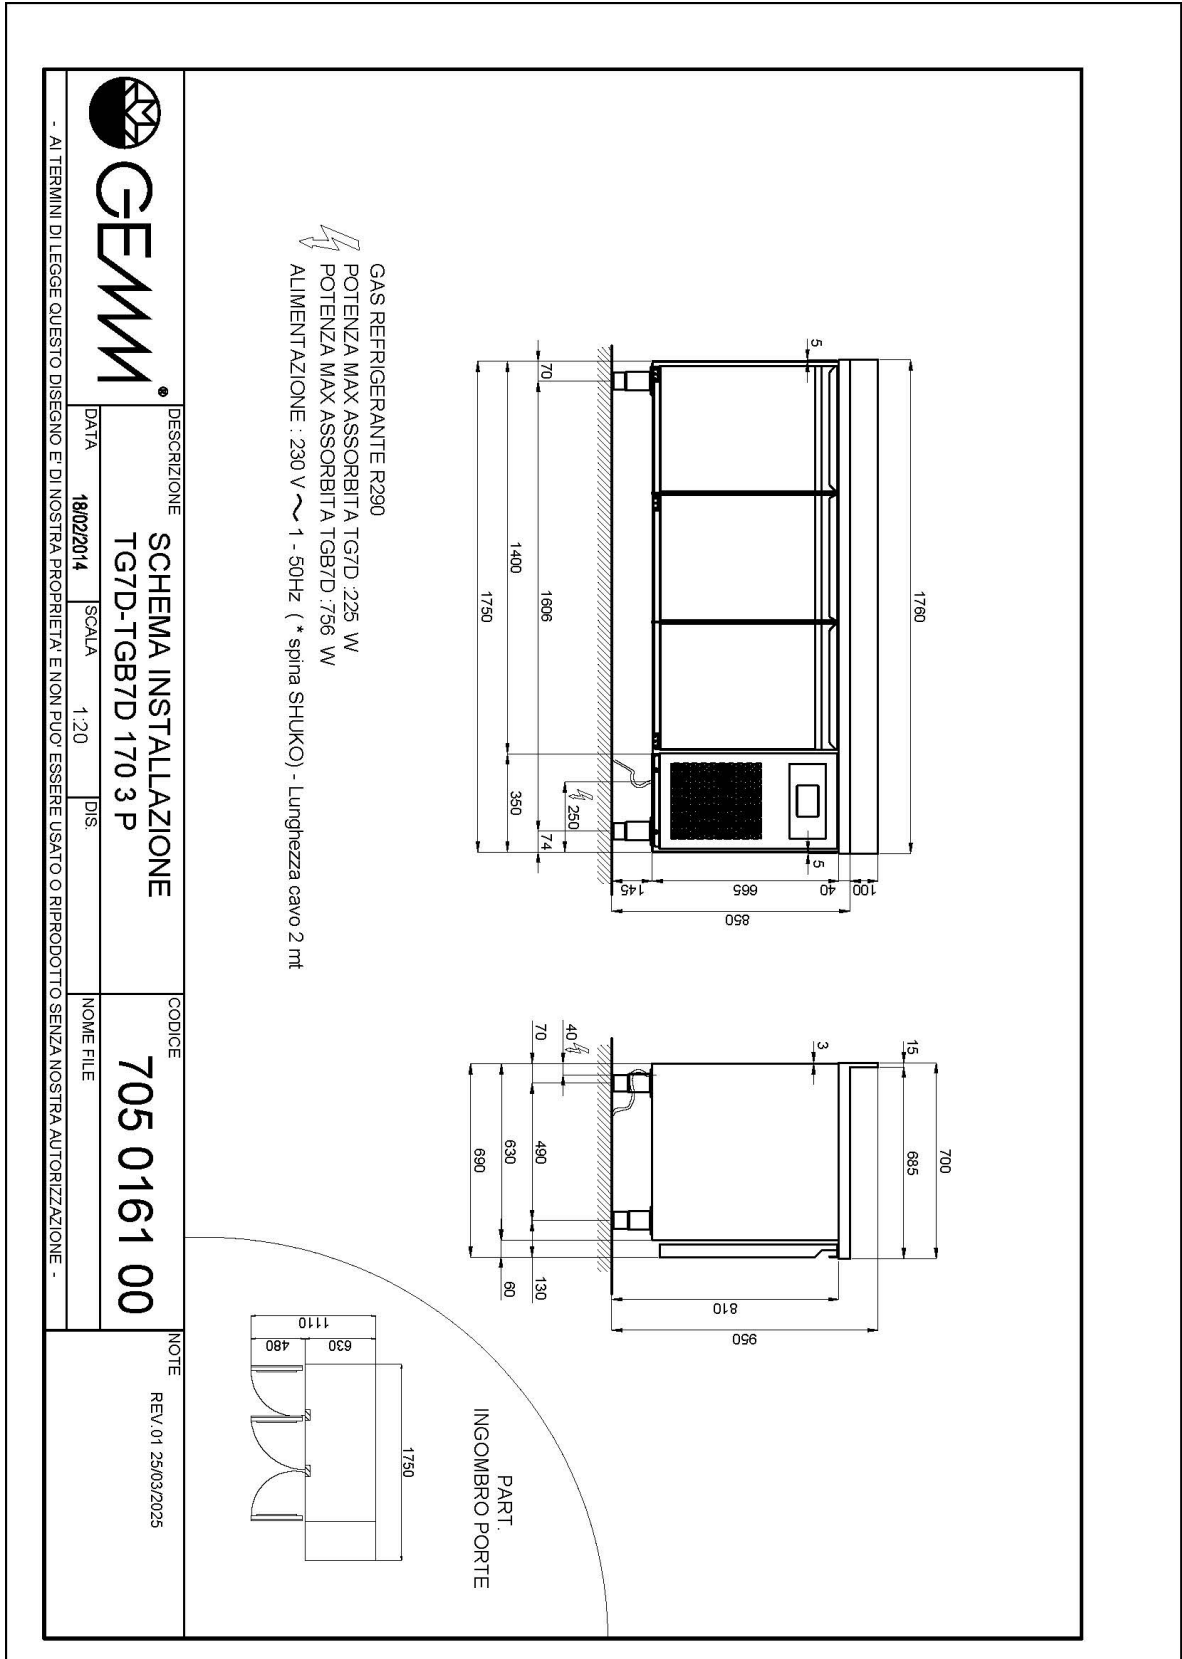

SCHÉMA D'INSTALLATION:

TGB7D/170