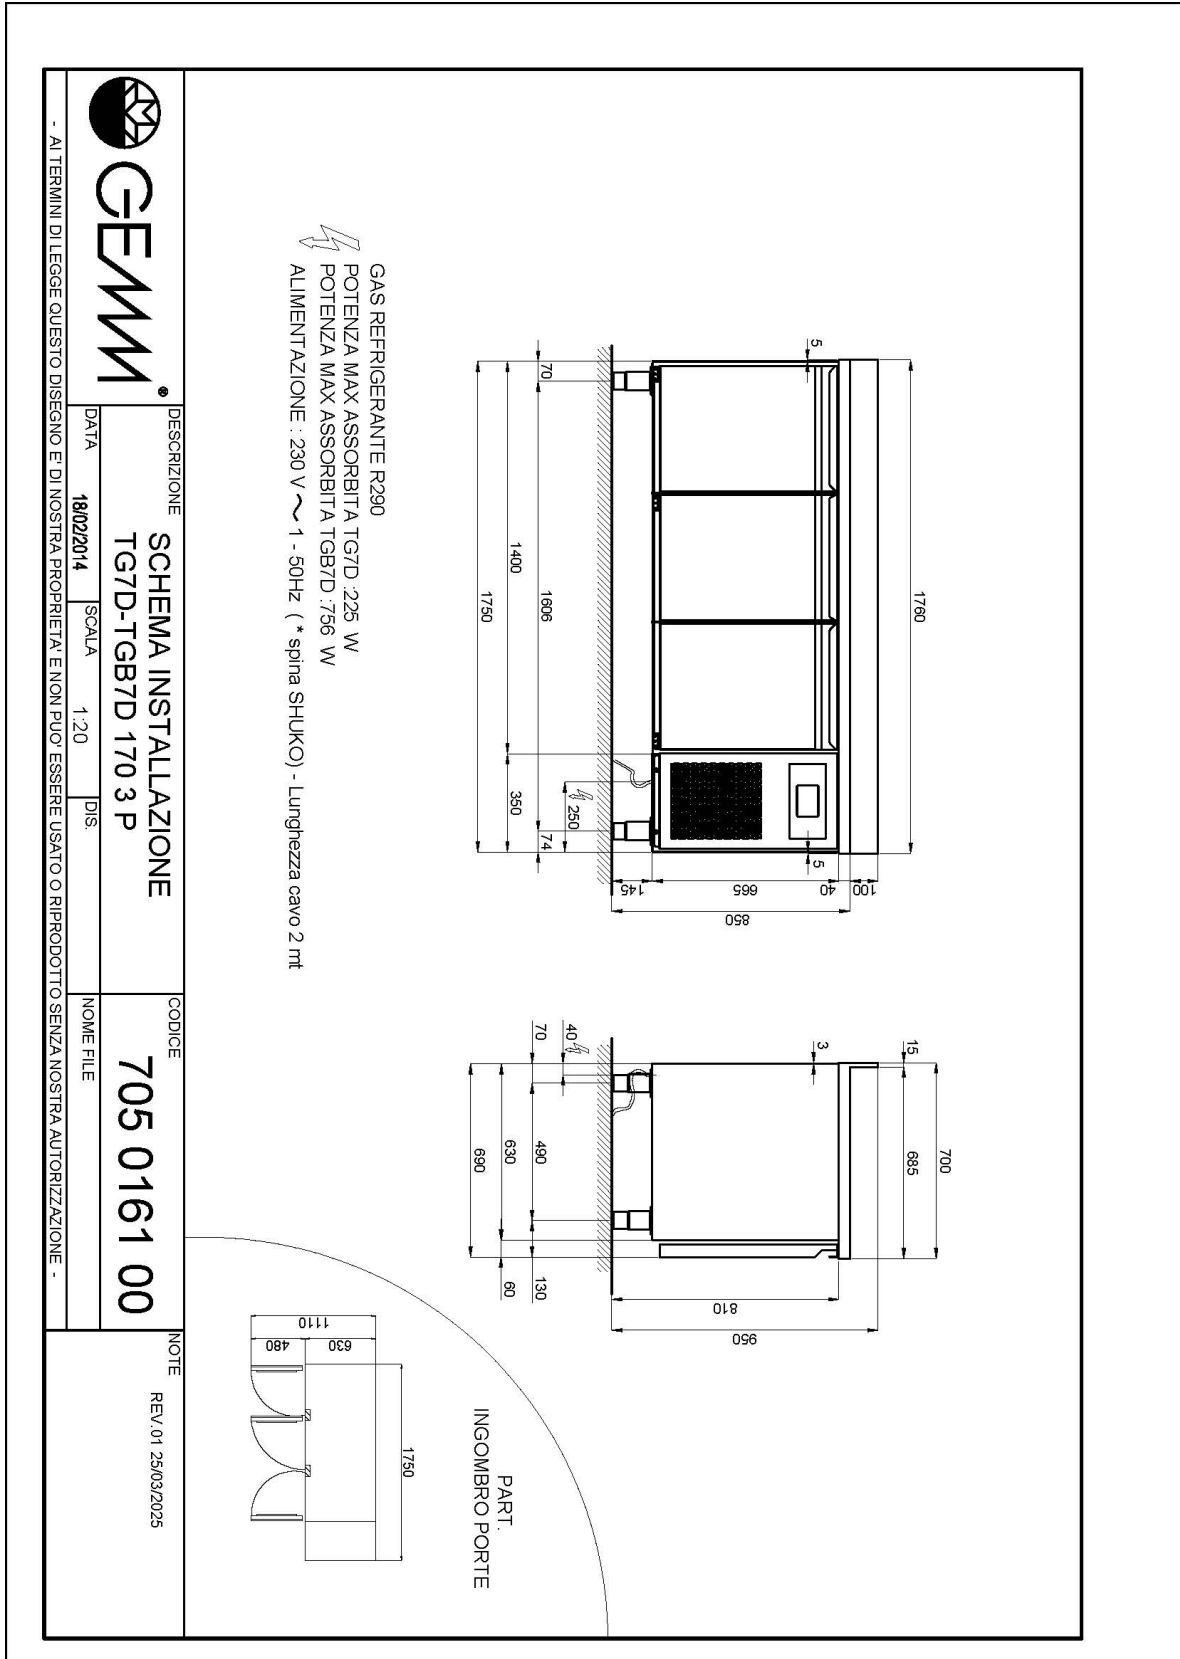

SCHÉMA D'INSTALLATION:

TGB7D/170