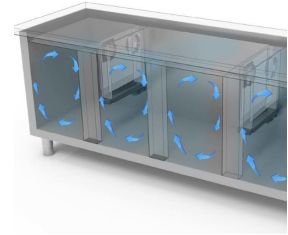

RESTAURATION

TABLES PROF. 600-700

Modèle: TGB7D/170A Code: 40202827

NEW ATLAS

TABLE GN 1/1 CONGÉLATEURE - Table gastronomie congélateure avec profondeur 700, également disponible avec compartiment technique à gauche.

- Construction: en acier inox
- Capacité interne: grilles GN 1/1
- Position du compartiment technique : à droite
- Type de réfrigération: ventilée
- Panneau de commande: panneau de contrôle touch 2.8", visualisation digit
- Prédiposition pour installation sur socle
- Système de dégivrage: automatique avec résistance électrique
- Évaporation de l'eau de condensation: automatique
- Équipement optionnel: set tiroirs
- Fournir avec: 1 grille GN 1/1 chaque porte

**Evap. -10°C, Cond. +45°C / **Evap. -23,3 Cond. +54,4°C

DÉTAILS:

Gaz écologique (R290)

Système de surveillance à distance via la connexion Wi-Fi GEMM-Cloud (sur demande)

Détail du caisson à tiroirs.

Circulation de l'air

Construction en acier inoxydable avec une épaisseur d'isolation de 50 mm.

Détail intérieur

Finition couleur (RAL) sur demande

Thermostat tactile numérique

Finition dos en acier inox

Gaz écologique (R290)

Système de surveillance à distance via la connexion Wi-Fi GEMM-Cloud (sur demande)