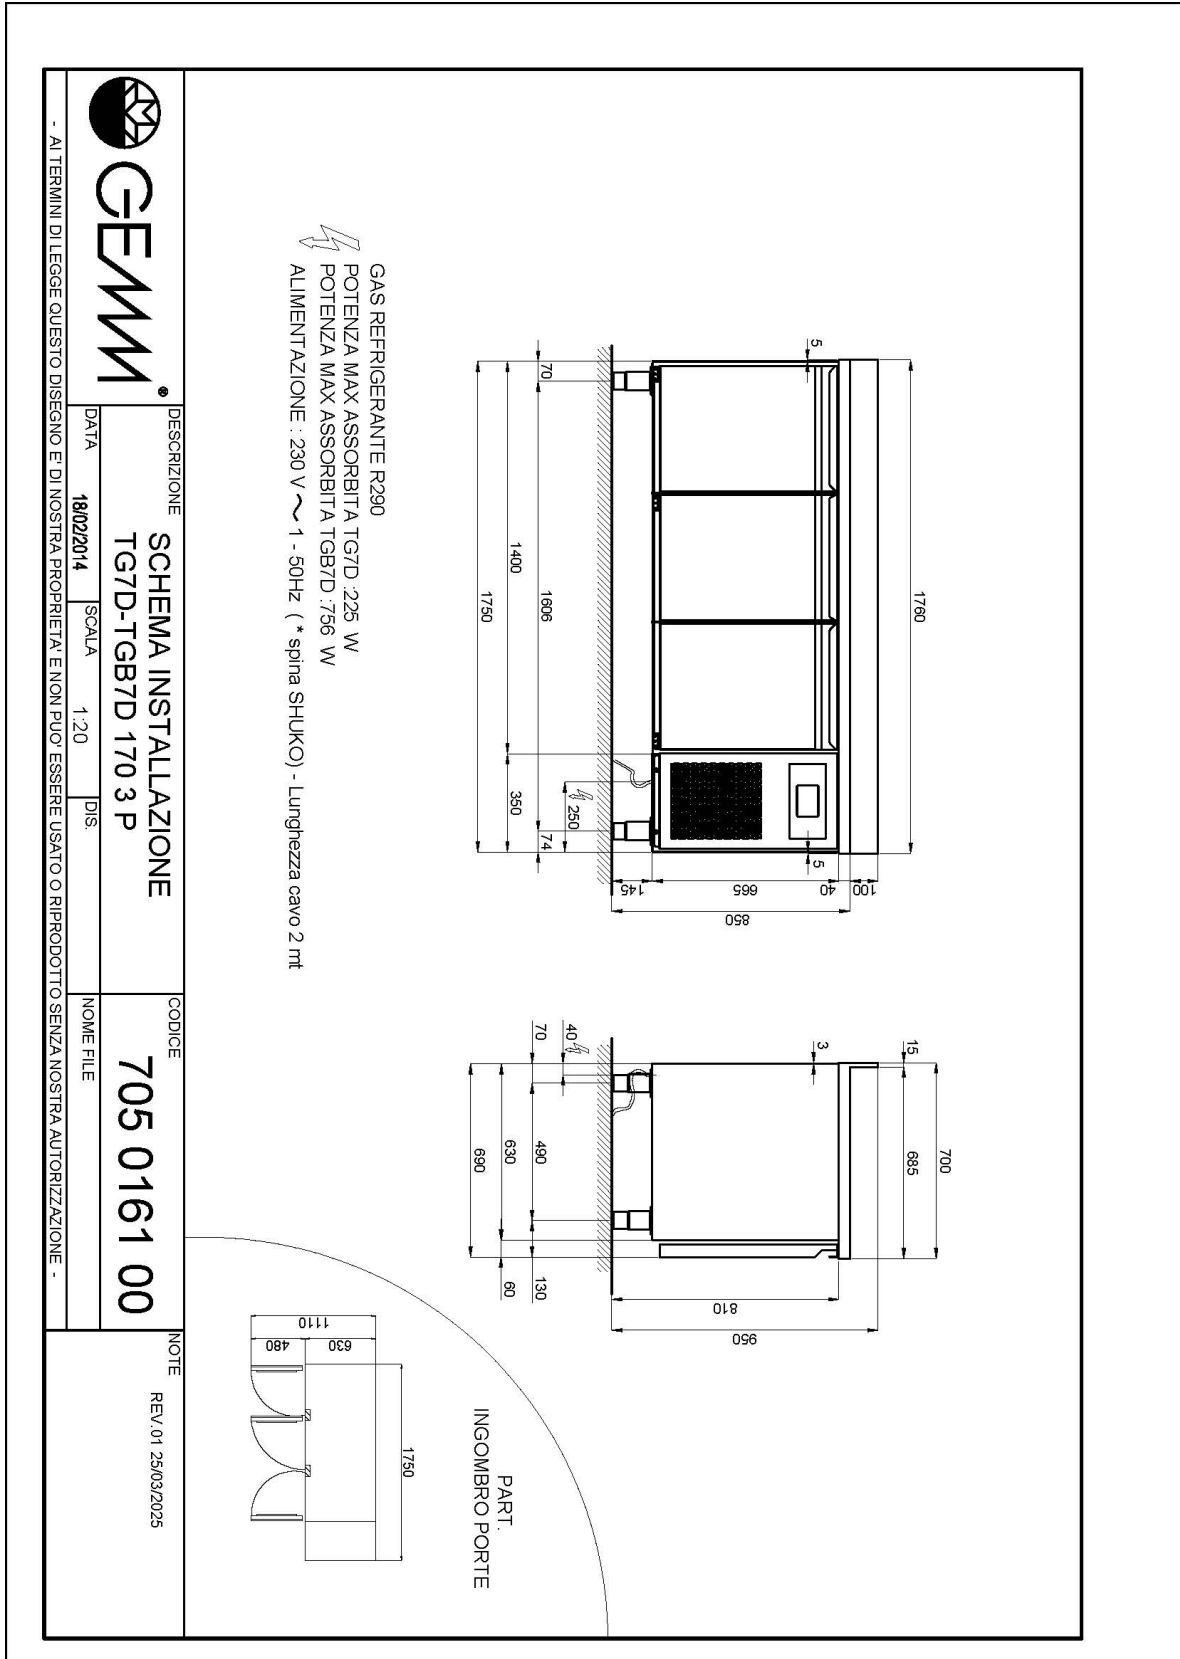

SCHEMA D'INSTALLATION:

TGB7D/170A