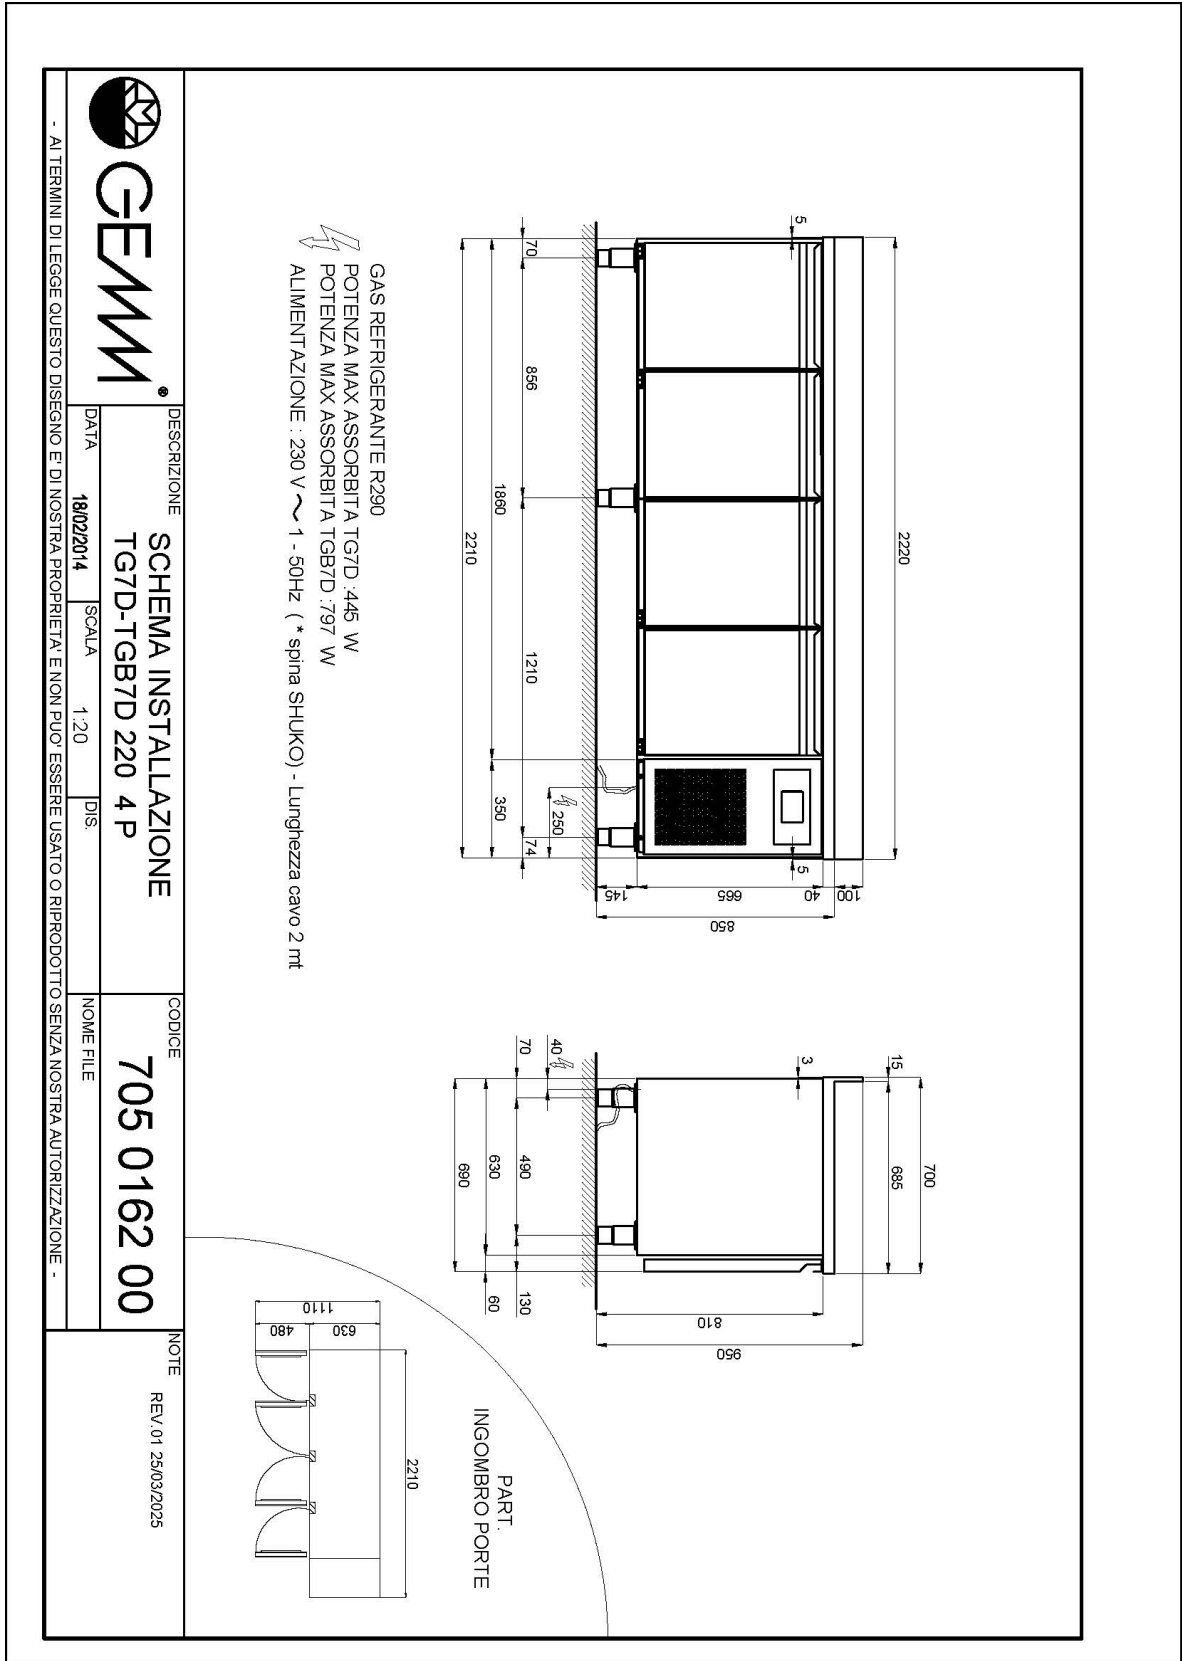

SCHEMA D'INSTALLATION:

TGB7D/220S