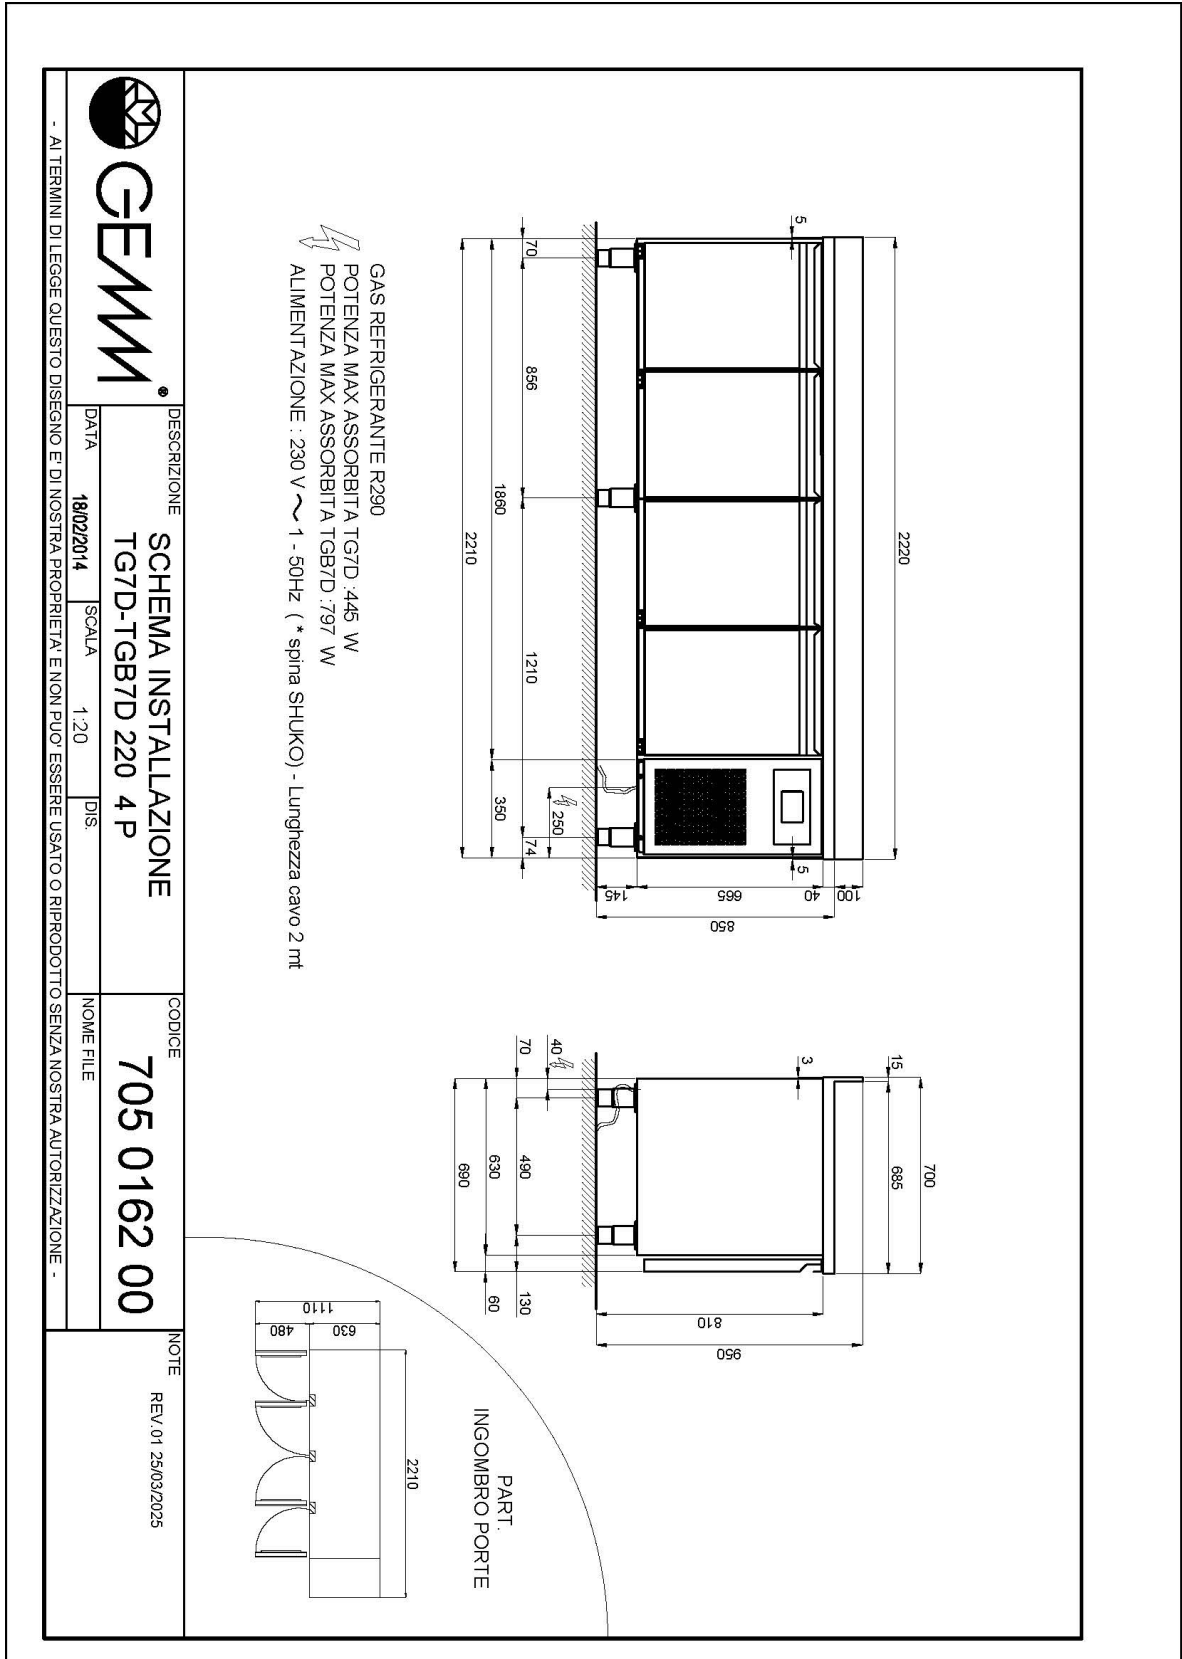

SCHEMA D'INSTALLATION:

TGB7D/220S