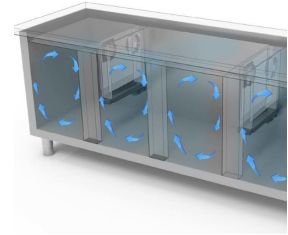

RESTAURATION

TABLES PROF. 600-700

Modèle: TGB7D/220S Code: 40202832

NEW ATLAS

TABLE GN 1/1 CONGÉLATEURE - Table gastronomie congélateure avec profondeur 700, également disponible avec compartiment technique à gauche.

- Construction: en acier inox
- Capacité interne: grilles GN 1/1
- Position du compartiment technique : à droite
- Type de réfrigération: ventilée
- Panneau de commande: panneau de contrôle touch 2.8", visualisation digit
- Prédiposition pour installation sur socle
- Système de dégivrage: automatique avec résistance électrique
- Évaporation de l'eau de condensation: automatique
- Équipement optionnel: set tiroirs
- Fournir avec: 1 grille GN 1/1 chaque porte

**Evap. -10°C, Cond. +45°C / **Evap. -23,3 Cond. +54,4°C

DÉTAILS:

Gaz écologique (R290)

Système de surveillance à distance via la connexion Wi-Fi GEMM-Cloud (sur demande)

Détail du caisson à tiroirs.

Circulation de l'air

Construction en acier inoxydable avec une épaisseur d'isolation de 50 mm.

Détail intérieur

Finition couleur (RAL) sur demande

Thermostat tactile numérique

Finition dos en acier inox

Gaz écologique (R290)

Système de surveillance à distance via la connexion Wi-Fi GEMM-Cloud (sur demande)