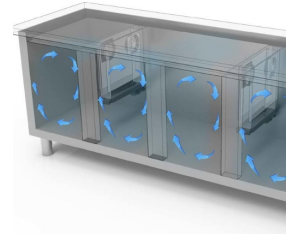

RESTAURATION

TABLES PROF. 600-700

Modèle: TGB7D/220

Code: 40202837

NEW ATLAS

TABLE GN 1/1 CONGÉLATEURE - Table gastronomie congélateure avec profondeur 700, également disponible avec compartiment technique à gauche.

- Construction: en acier inox
- Capacité interne: grilles GN 1/1
- Position du compartiment technique : à droite
- Type de réfrigération: ventilée
- Panneau de commande: panneau de contrôle touch 2.8", visualisation digit
- Prédiposition pour installation sur socle
- Système de dégivrage: automatique avec résistance électrique
- Évaporation de l'eau de condensation: automatique
- Équipement optionnel: set tiroirs
- Fournir avec: 1 grille GN 1/1 chaque porte

**Evap. -10°C, Cond. +45°C / **Evap. -23,3 Cond. +54,4°C

DÉTAILS:

Gaz écologique (R290)

Système de surveillance à distance via la connexion Wi-Fi GEMM-Cloud (sur demande)

Détail du caisson à tiroirs.

Circulation de l'air

Construction en acier inoxydable avec une épaisseur d'isolation de 50 mm.

Détail intérieur

Finition couleur (RAL) sur demande

Thermostat tactile numérique

Finition dos en acier inox

Gaz écologique (R290)

Système de surveillance à distance via la connexion Wi-Fi GEMM-Cloud (sur demande)