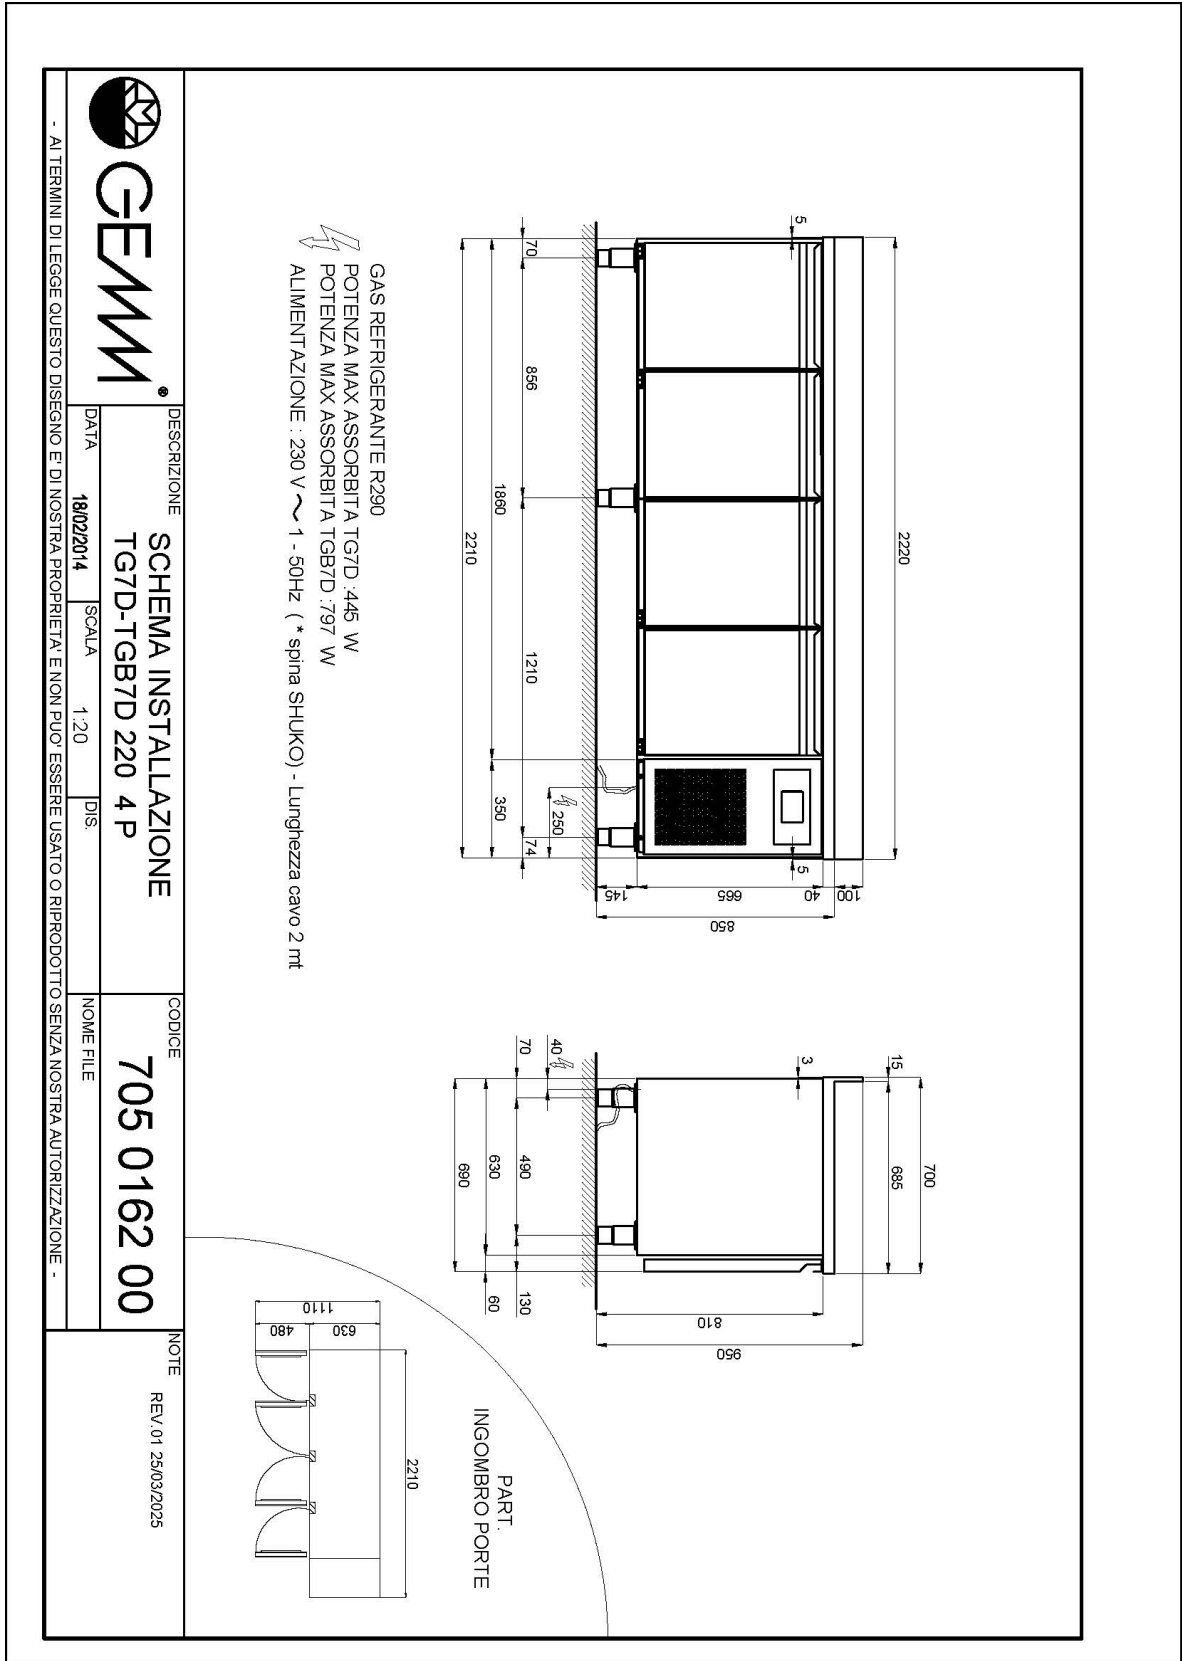

SCHÉMA D'INSTALLATION:

TGB7D/220