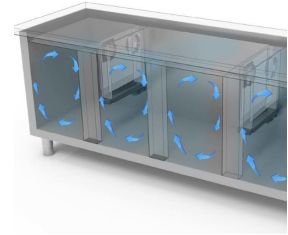

RESTAURATION

TABLES PROF. 600-700

Modèle: TGB7D/220

Code: 40202837

NEW ATLAS

TABLE GN 1/1 CONGÉLATEURE - Table gastronomie congélateure avec profondeur 700, également disponible avec compartiment technique à gauche.

- Construction: en acier inox
- Capacité interne: grilles GN 1/1
- Position du compartiment technique : à droite
- Type de réfrigération: ventilée
- Panneau de commande: panneau de contrôle touch 2.8", visualisation digit
- Prédiposition pour installation sur socle
- Système de dégivrage: automatique avec résistance électrique
- Évaporation de l'eau de condensation: automatique
- Équipement optionnel: set tiroirs
- Fournir avec: 1 grille GN 1/1 chaque porte

**Evap. -10°C, Cond. +45°C / **Evap. -23,3 Cond. +54,4°C

DÉTAILS:

Gaz écologique (R290)

Système de surveillance à distance via la connexion Wi-Fi GEMM-Cloud (sur demande)

Détail du caisson à tiroirs.

Circulation de l'air

Construction en acier inoxydable avec une épaisseur d'isolation de 50 mm.

Détail intérieur

Finition couleur (RAL) sur demande

Thermostat tactile numérique

Finition dos en acier inox

Gaz écologique (R290)

Système de surveillance à distance via la connexion Wi-Fi GEMM-Cloud (sur demande)