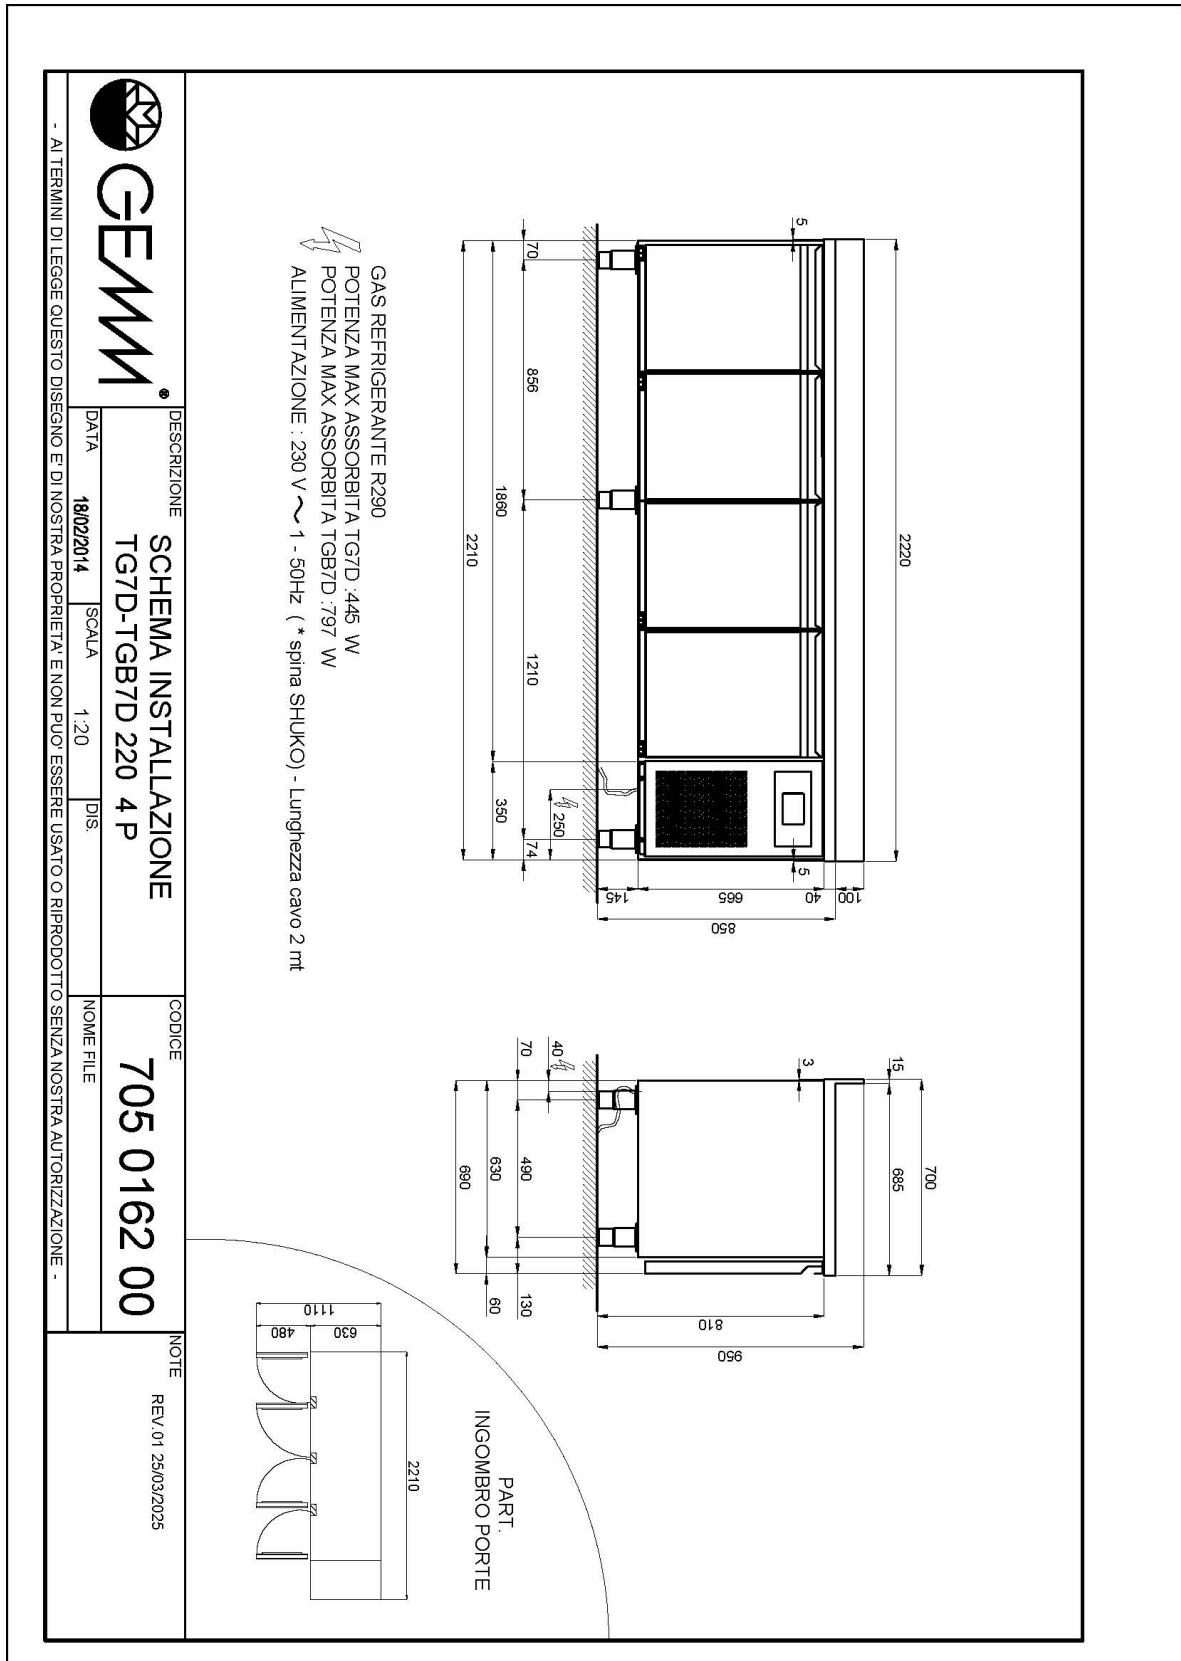

SCHÉMA D'INSTALLATION:

TGB7D/220