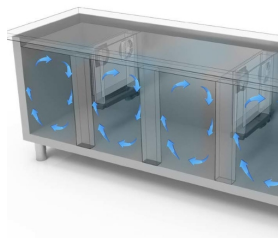

RESTAURATION

TABLES PROF. 600-700

Modèle: TGB7D/220

Code: 40202837

NEW ATLAS

TABLE GN 1/1 CONGÉLATEURE - Table gastronomie congélateure avec profondeur 700, également disponible avec compartiment technique à gauche.

- Construction: construction en acier inox
- prédisposition pour installation sur socle
- Capacité interne: grilles GN 1/1
- Position du compartiment technique : à droite
- Type de réfrigération: ventilée
- Panneau de commande: panneau de contrôle touch 2.8", visualisation digit
- prédisposition pour installation sur socle
- Système de dégivrage: avec résistance électrique
- Évaporation de l'eau de condensation: évaporation automatique des condensats
- Équipement optionnel: 1 grille GN 1/1 chaque porte
- Fournir avec: 1 grille GN 1/1 chaque porte

Données techniques

H Corps	mm	665
Portes	nr	4
Capacité (brute)	l	556
Dimensions extérieures (WxDxH)	cm	222 x 70 x 85
Épaisseur d'isolation	mm	50
Pas glissières	mm	75
Nombre de positions crémaillère	nr	7
Épaisseur plan de travail	mm	10/10 H 40
Plan de travail en acier inox		AISI 304 sans dossier
Évaporateurs	nr	2
Serrure		NON
Éclairage		NON
Température	°C	-15/-20°C
Groupe frigorifique		groupe logé
Gaz		R290
Contrôle de la ventilation		NON
Contrôle de l'humidité		NON
Puissance maximale absorbée	W	797**
Puissance de refroidissement	W	791***
Tension d'alimentation		1x230V ~ 50Hz
Classe d'efficacité énergétique		E
Consommation d'énergie kWh/annum	kWh/annum	3783
Classe climatique		5
Dimensions de l'emballage (WxDXH)	cm	76 x 233 x 112
Volume brut	mc	1,98
Poids brut	kg	189

Evap. -10°C, cond. +45°C/*ASHRAE (evap. -23,3 cond. +54,4°C)

DÉTAILS:

Détail du caisson à tiroirs.

Circulation de l'air

Construction en acier inoxydable avec une épaisseur d'isolation de 50 mm.

Détail intérieur