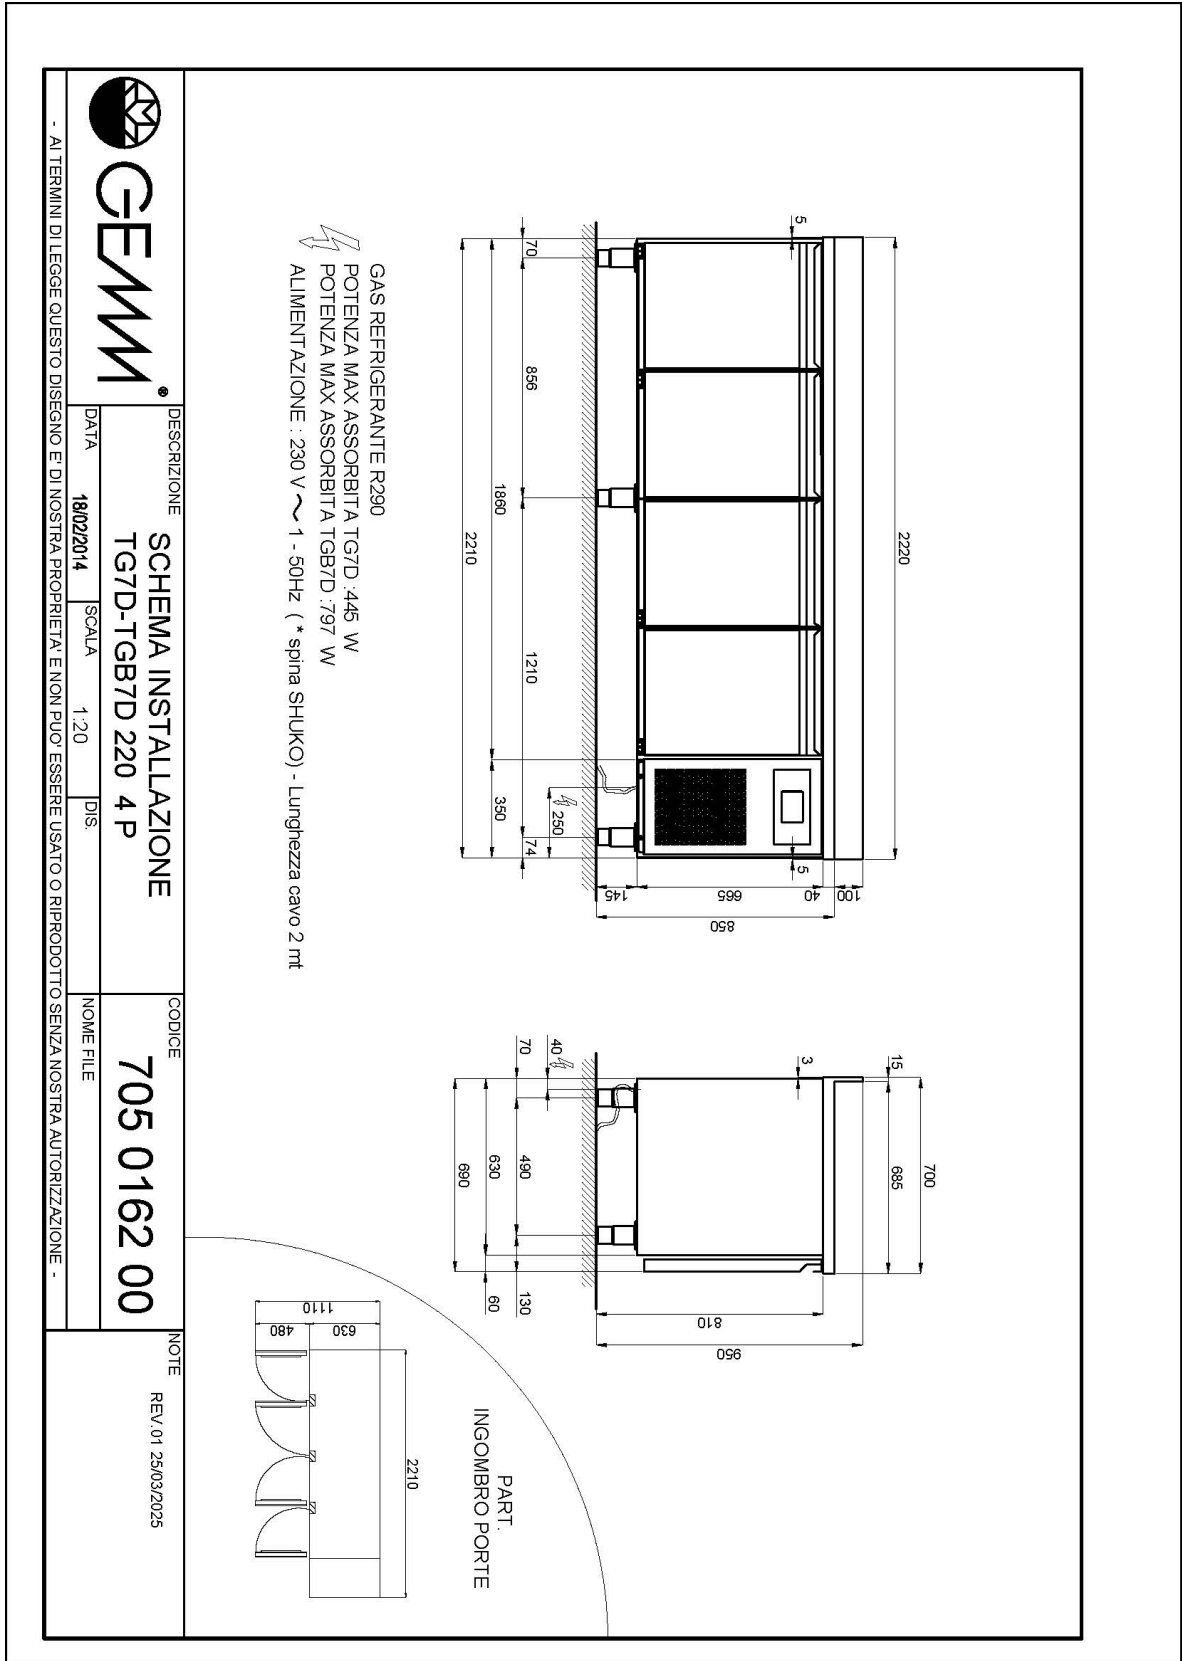

SCHÉMA D'INSTALLATION:

TGB7D/220A