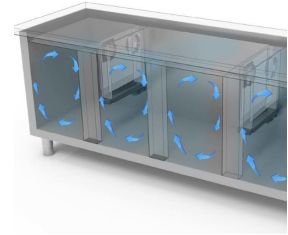

- Construction: en acier inox
- Capacité interne: grilles GN 1/1
- Position du compartiment technique : à droite
- Type de réfrigération: ventilée
- Panneau de commande: panneau de contrôle touch 2.8", visualisation digit
- Prédiposition pour installation sur socle
- Système de dégivrage: automatique avec résistance électrique
- Évaporation de l'eau de condensation: automatique
- Équipement optionnel: set tiroirs
- Fournir avec: 1 grille GN 1/1 chaque porte

## DÉTAILS:

Gaz écologique (R290)

Système de surveillance à distance via la connexion Wi-Fi GEMM-Cloud (sur demande)

Détail du caisson à tiroirs.

Circulation de l'air

Construction en acier inoxydable avec une épaisseur d'isolation de 50 mm.

Détail intérieur

Finition couleur (RAL) sur demande

Thermostat tactile numérique

Finition dos en acier inox

Gaz écologique (R290)

Système de surveillance à distance via la connexion Wi-Fi GEMM-Cloud (sur demande)