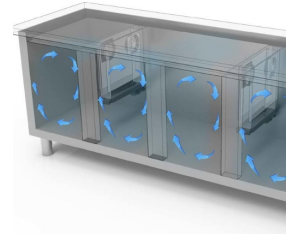

RESTAURATION

TABLES PROF. 600-700

Modèle: TGB7D/220A Code: 40202842

NEW ATLAS

TABLE GN 1/1 CONGÉLATEURE - Table gastronomie congélateure avec profondeur 700, également disponible avec compartiment technique à gauche.

- Construction: en acier inox
- Capacité interne: grilles GN 1/1
- Position du compartiment technique : à droite
- Type de réfrigération: ventilée
- Panneau de commande: panneau de contrôle touch 2.8", visualisation digit
- Prédiposition pour installation sur socle
- Système de dégivrage: automatique avec résistance électrique
- Évaporation de l'eau de condensation: automatique
- Équipement optionnel: set tiroirs
- Fournir avec: 1 grille GN 1/1 chaque porte

**Evap. -10°C, Cond. +45°C / **Evap. -23,3 Cond. +54,4°C

DÉTAILS:

Gaz écologique (R290)

Système de surveillance à distance via la connexion Wi-Fi GEMM-Cloud (sur demande)

Détail du caisson à tiroirs.

Circulation de l'air

Construction en acier inoxydable avec une épaisseur d'isolation de 50 mm.

Détail intérieur

Finition couleur (RAL) sur demande

Thermostat tactile numérique

Finition dos en acier inox

Gaz écologique (R290)

Système de surveillance à distance via la connexion Wi-Fi GEMM-Cloud (sur demande)