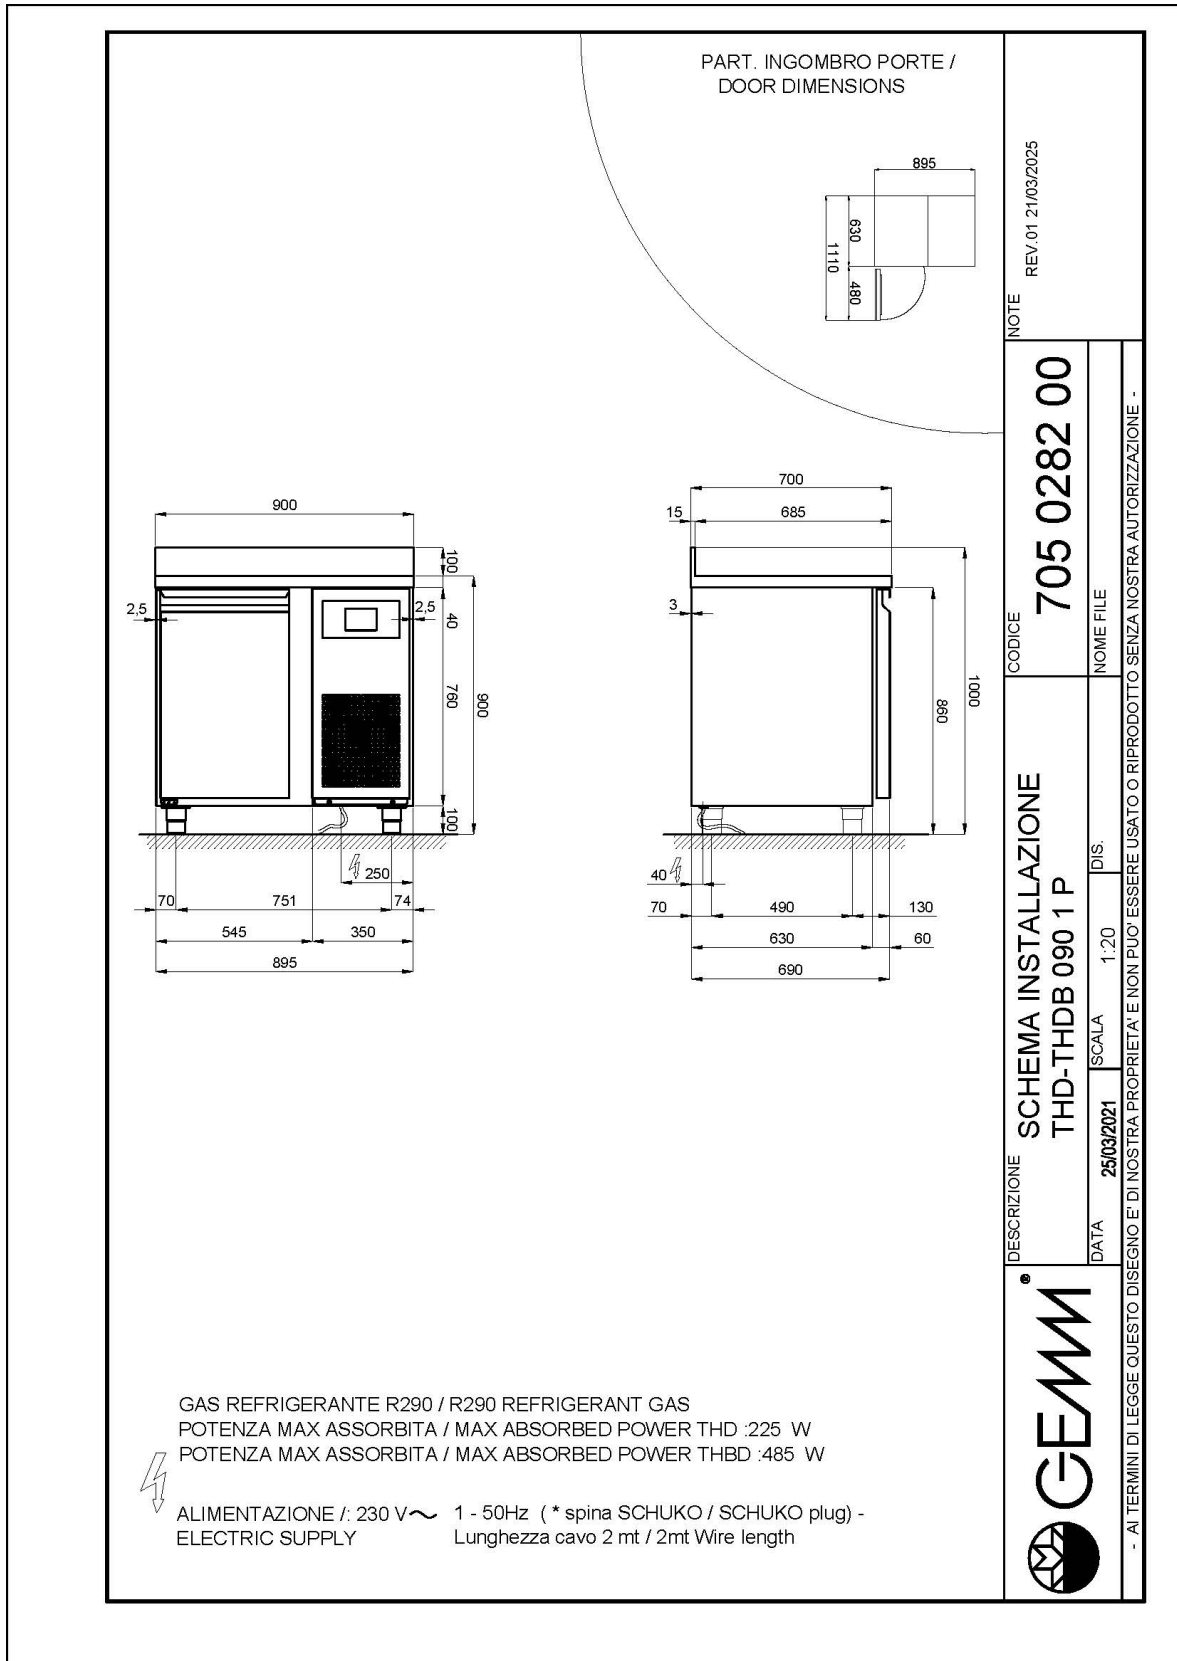

SCHÉMA D'INSTALLATION:

THD/090S