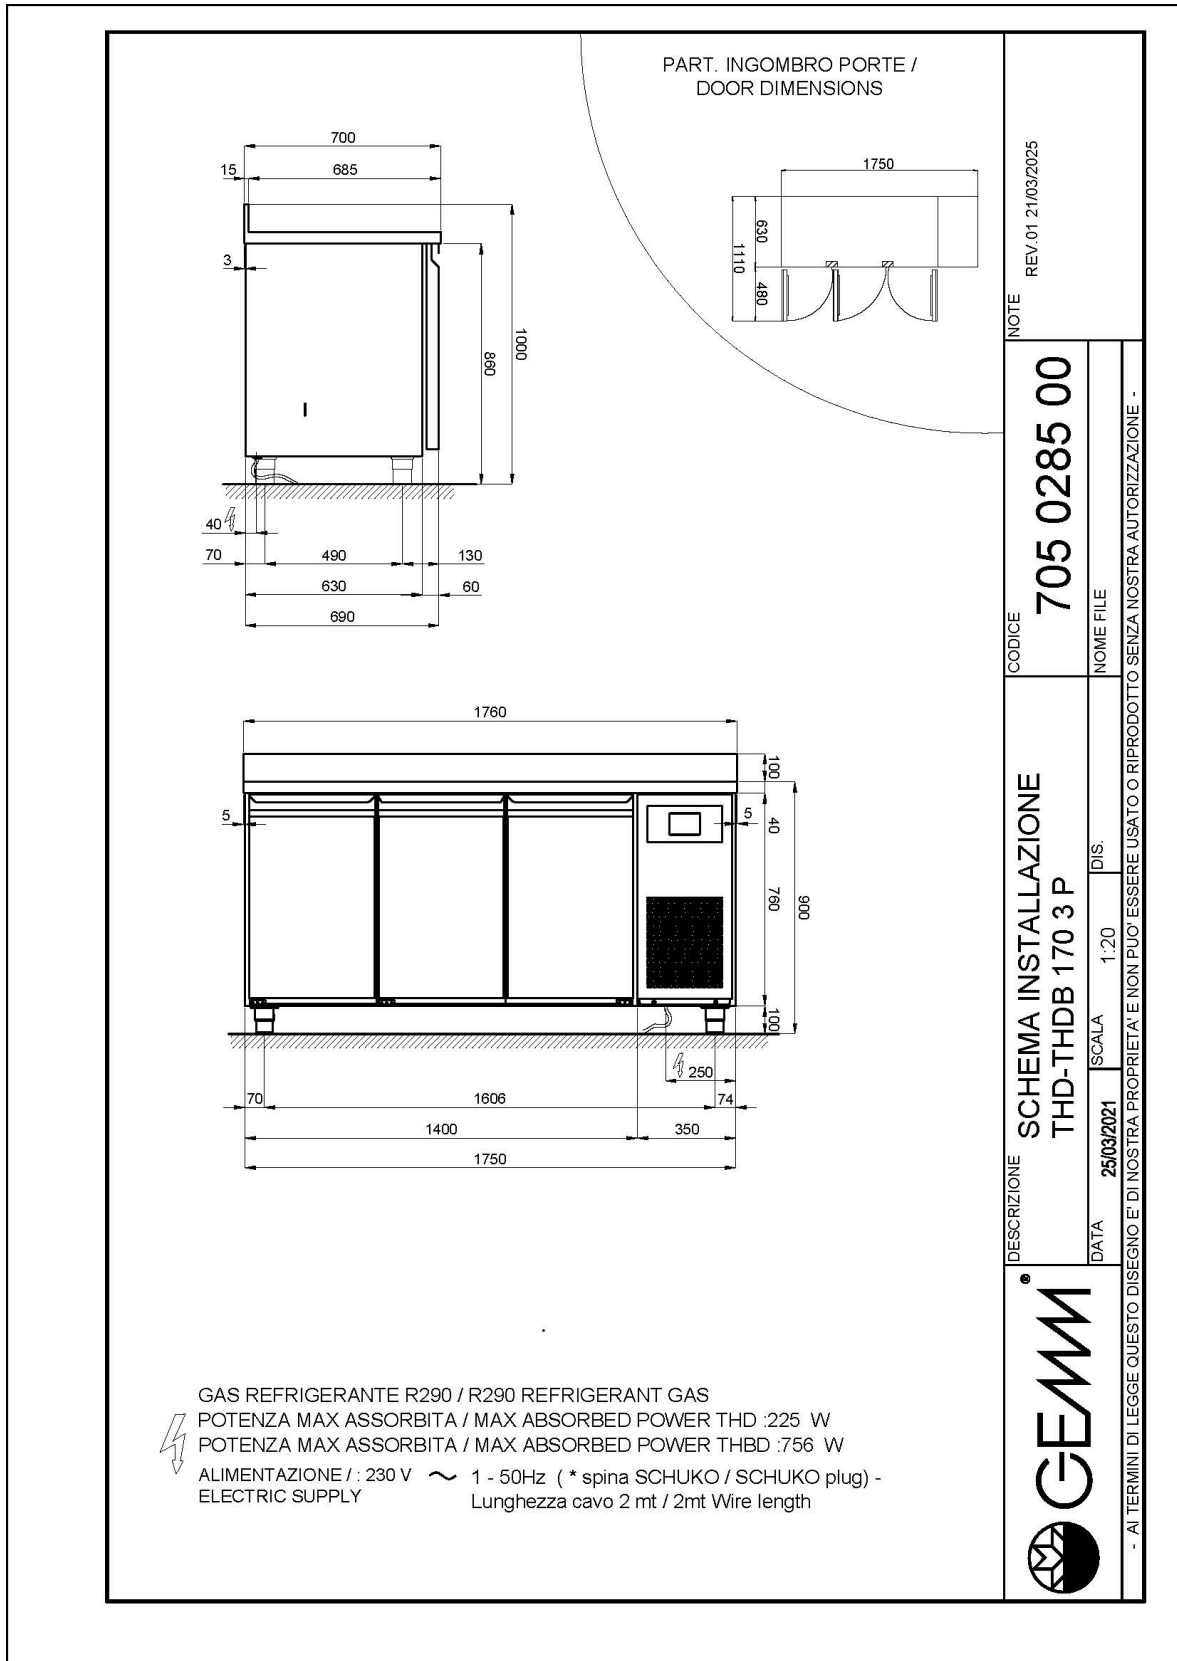

SCHÉMA D'INSTALLATION:

THD/170S