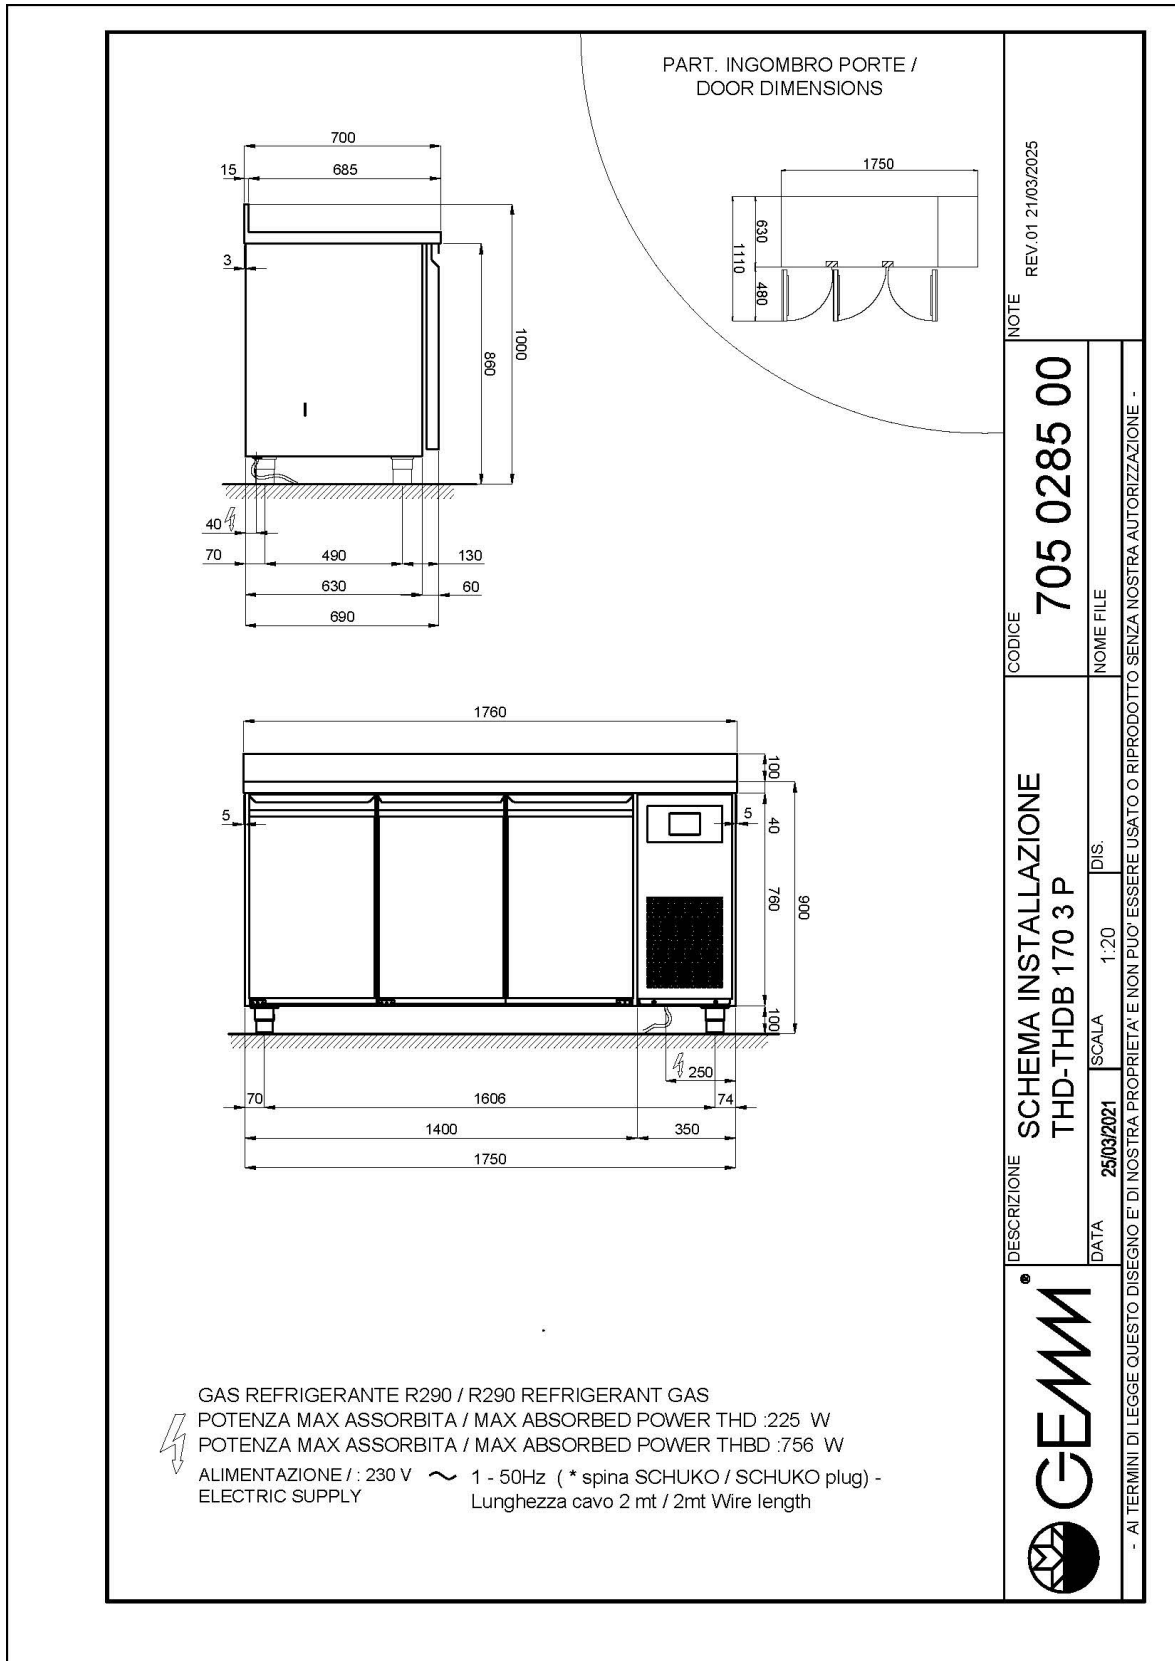

SCHÉMA D'INSTALLATION:

THD/170A