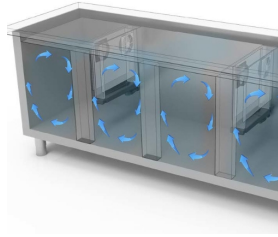

## RESTAURATION

**TABLES GN H 760**

**Modèle: THD/170A**

**Code: 40330107**

*ATLAS PLUS*

TABLE GN 1/1 RÉFRIGÉRÉE CORP H 760 AVEC COMPARTIMENT TECHNIQUE À DROITE - Table gastronomie réfrigérée avec profondeur 700, également disponible avec compartiment technique à gauche.

- Construction: en acier inox
- Capacité interne: grilles GN 1/1
- Position du compartiment technique : à droite
- Type de réfrigération: ventilée
- Panneau de commande: panneau de contrôle touch 2.8", visualisation digit
- Prédiposition pour installation sur socle
- Système de dégivrage: automatique avec résistance électrique
- Évaporation de l'eau de condensation: automatique
- Équipement optionnel: set tiroirs
- Fournir avec: 2 grilles GN 1/1 pour chaque porte

## Données techniques

H Corps	mm	760
Portes	nr	3
Capacité (net)	l	320
Capacité (brute)	l	485
Dimensions extérieures (WxDxH)	cm	176 x 70 x 100
Épaisseur d'isolation	mm	50
Pas glissières	mm	75
Nombre de positions crémaillère	nr	8
Épaisseur plan de travail	mm	10/10 H 40
Plan de travail en acier inox		AISI 304 avec dossier
Evaporateurs	nr	1
Serrure		NON
Éclairage		NON
Température	°C	-2/+8°C
Groupe frigorifique		groupe logé
Gaz		R290
Contrôle de la ventilation		NON
Contrôle de l'humidité		NON
Puissance maximale absorbée	W	225*
Puissance de refroidissement	W	406*
Tension d'alimentation		1x230V ~ 50Hz
Classe d'efficacité énergétique		A
Consommation d'énergie kWh/24h	kWh/24h	1,78
Consommation d'énergie kWh/annum	kWh/annum	650
Indice d'efficacité énergétique		24,9
Classe climatique		5
Dimensions de l'emballage (WxDXH)	cm	185 x 76 x 112
Volume brut	mc	1,57
Poids net	kh	146
Poids brut	kg	161

## DÉTAILS:

Détail du caisson à tiroirs.

Circulation de l'air

Construction en acier inoxydable avec une épaisseur d'isolation de 50 mm.

Détail intérieur

Finition couleur (RAL) sur demande

Thermostat tactile numérique