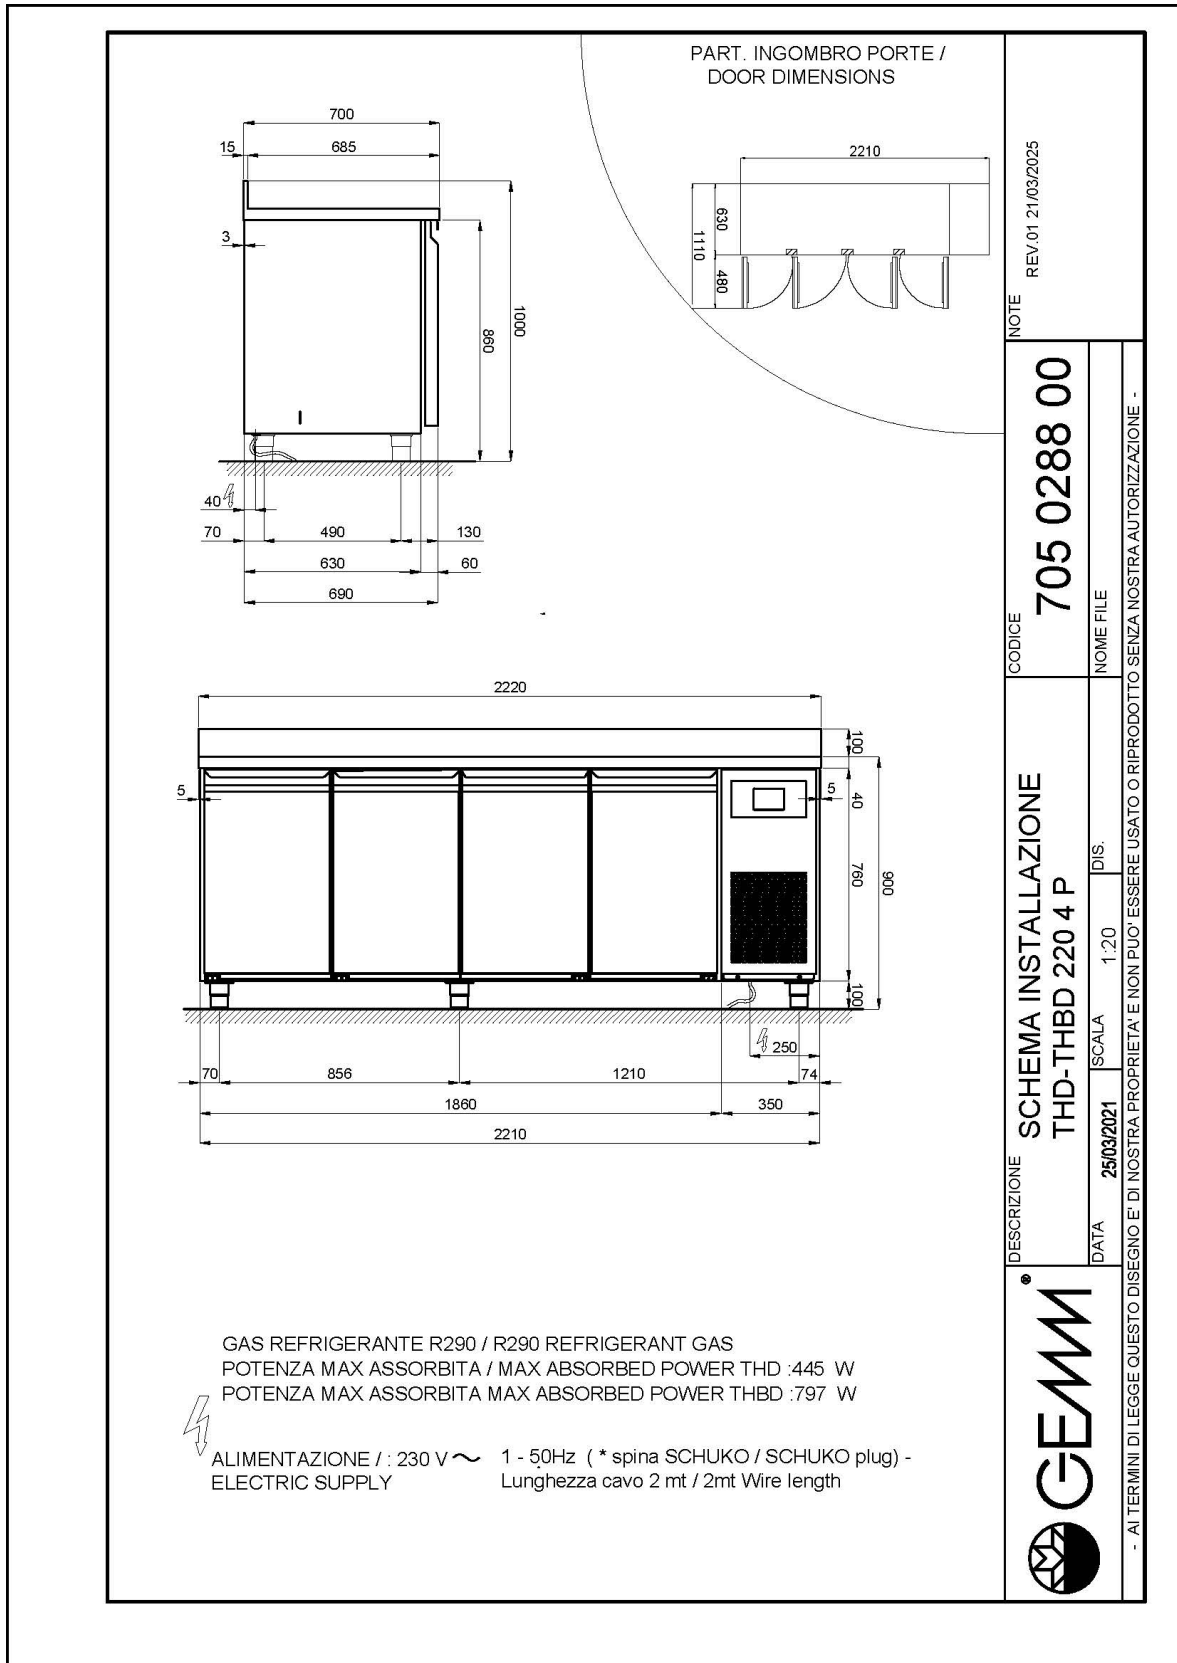

SCHÉMA D'INSTALLATION:

THD/220A