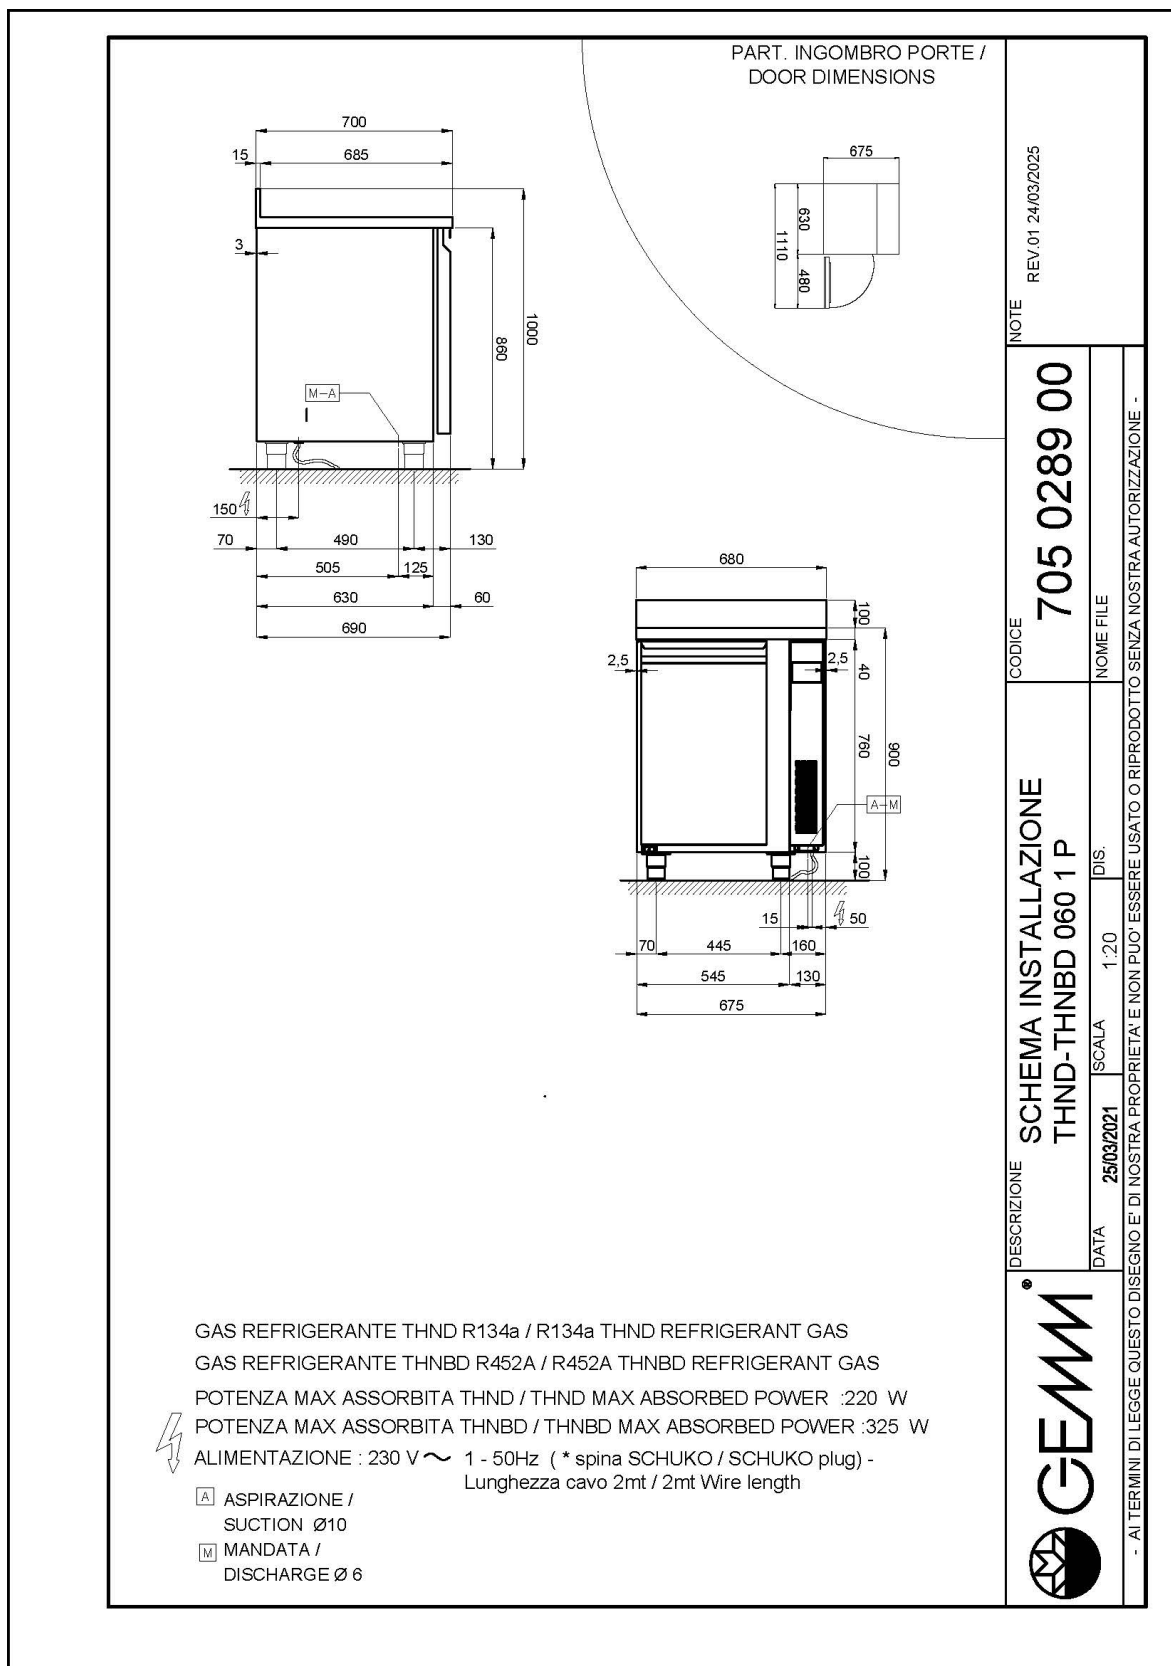

SCHÉMA D'INSTALLATION:

THND/060