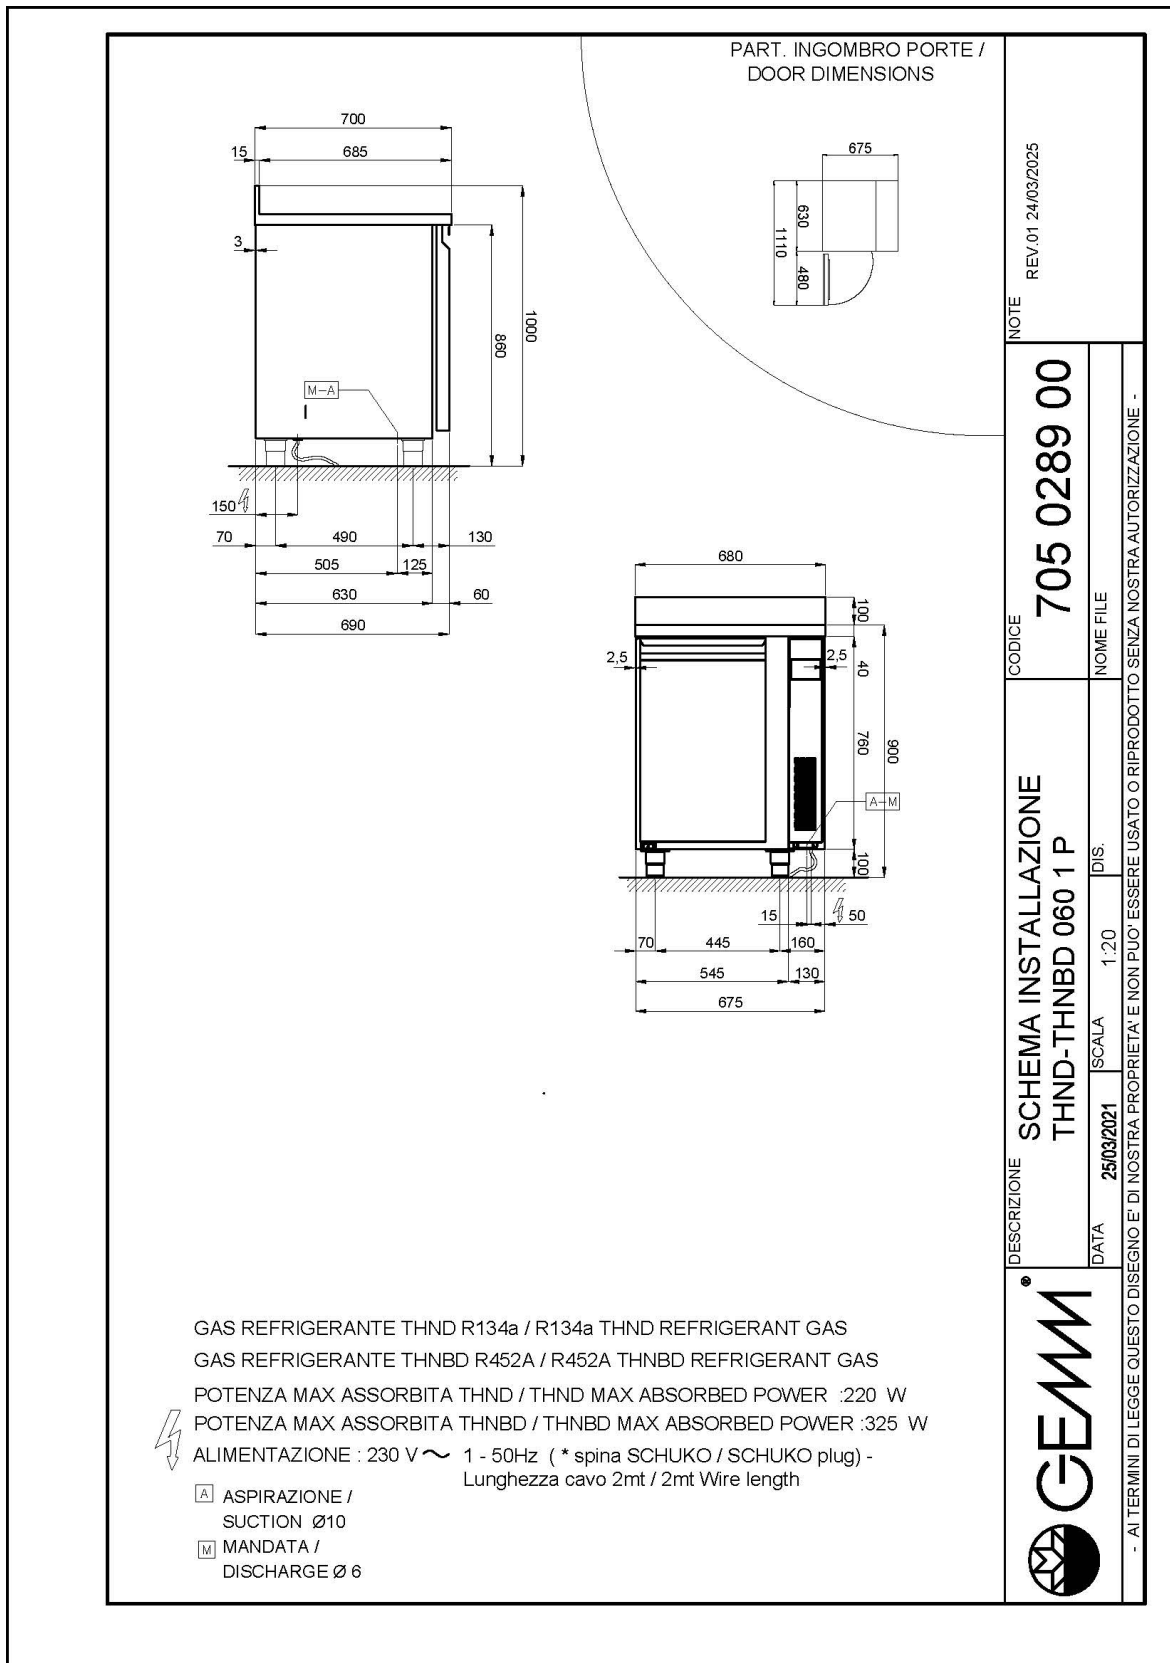

SCHÉMA D'INSTALLATION:

THND/060A