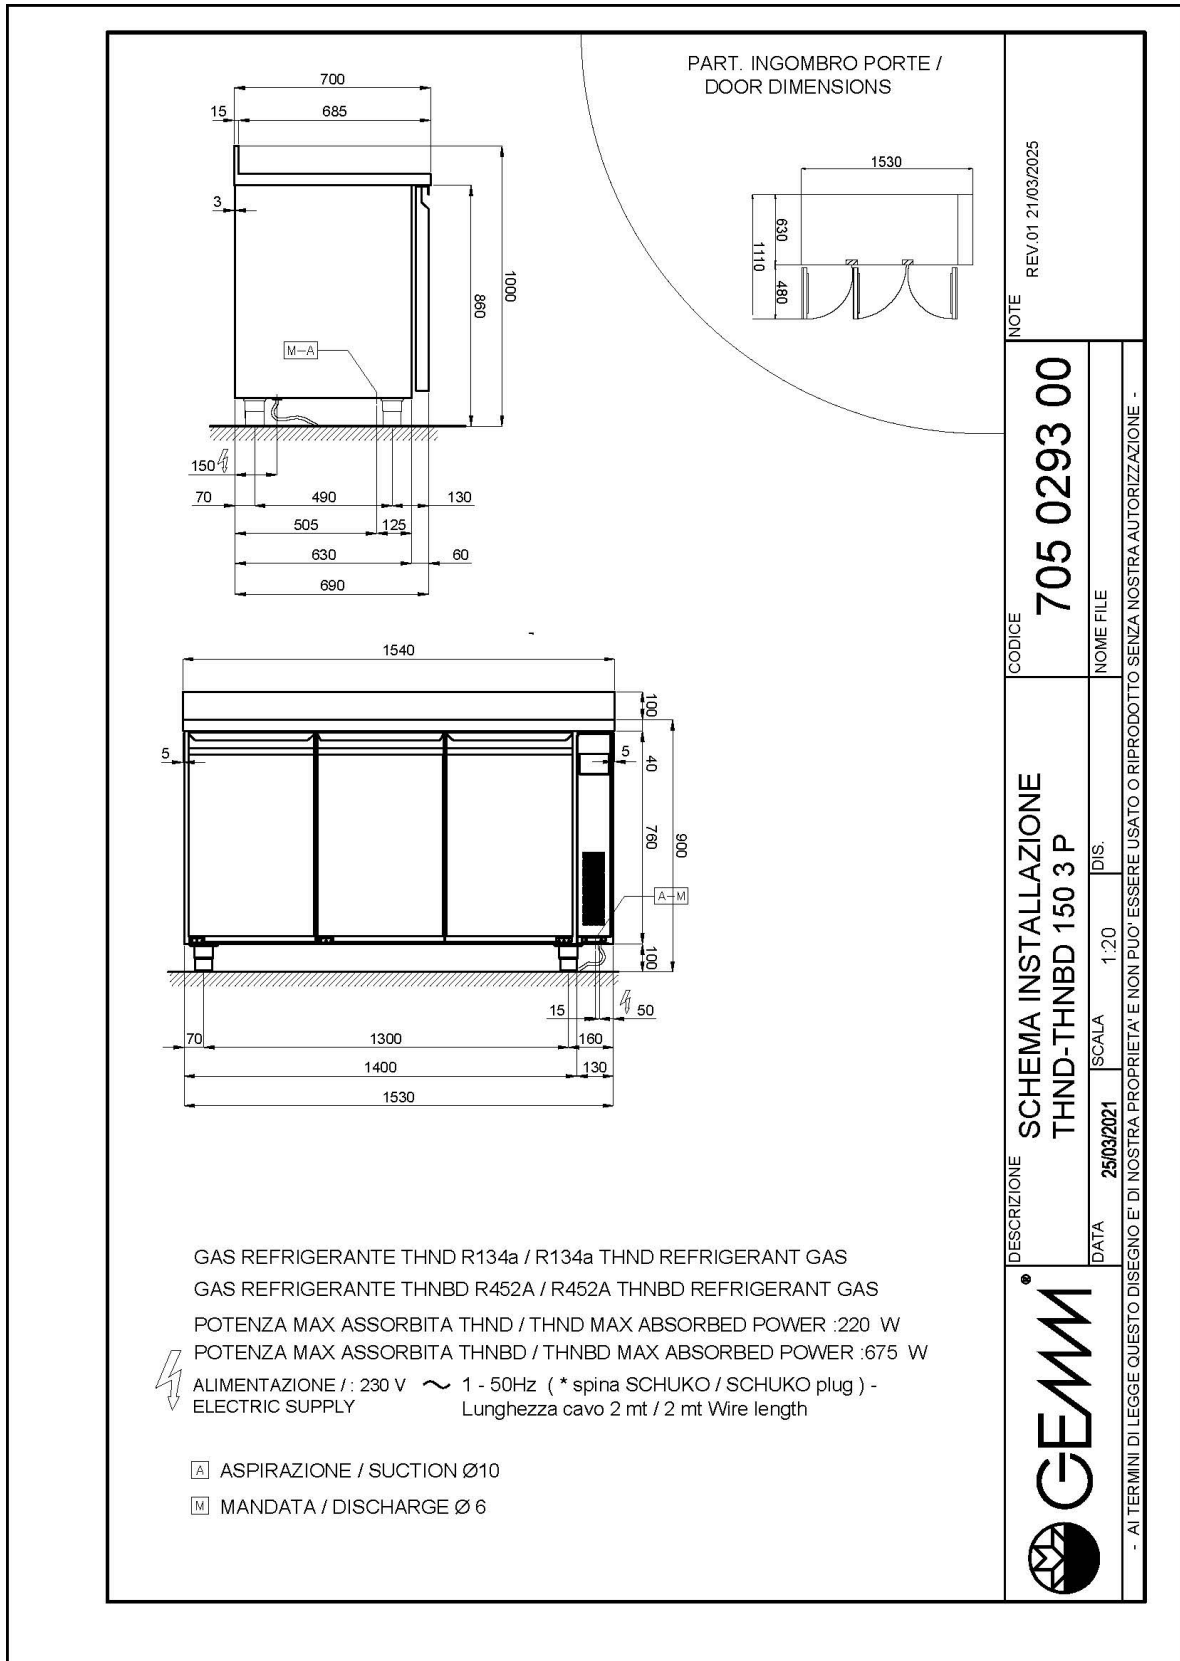

SCHÉMA D'INSTALLATION:

THND/150S