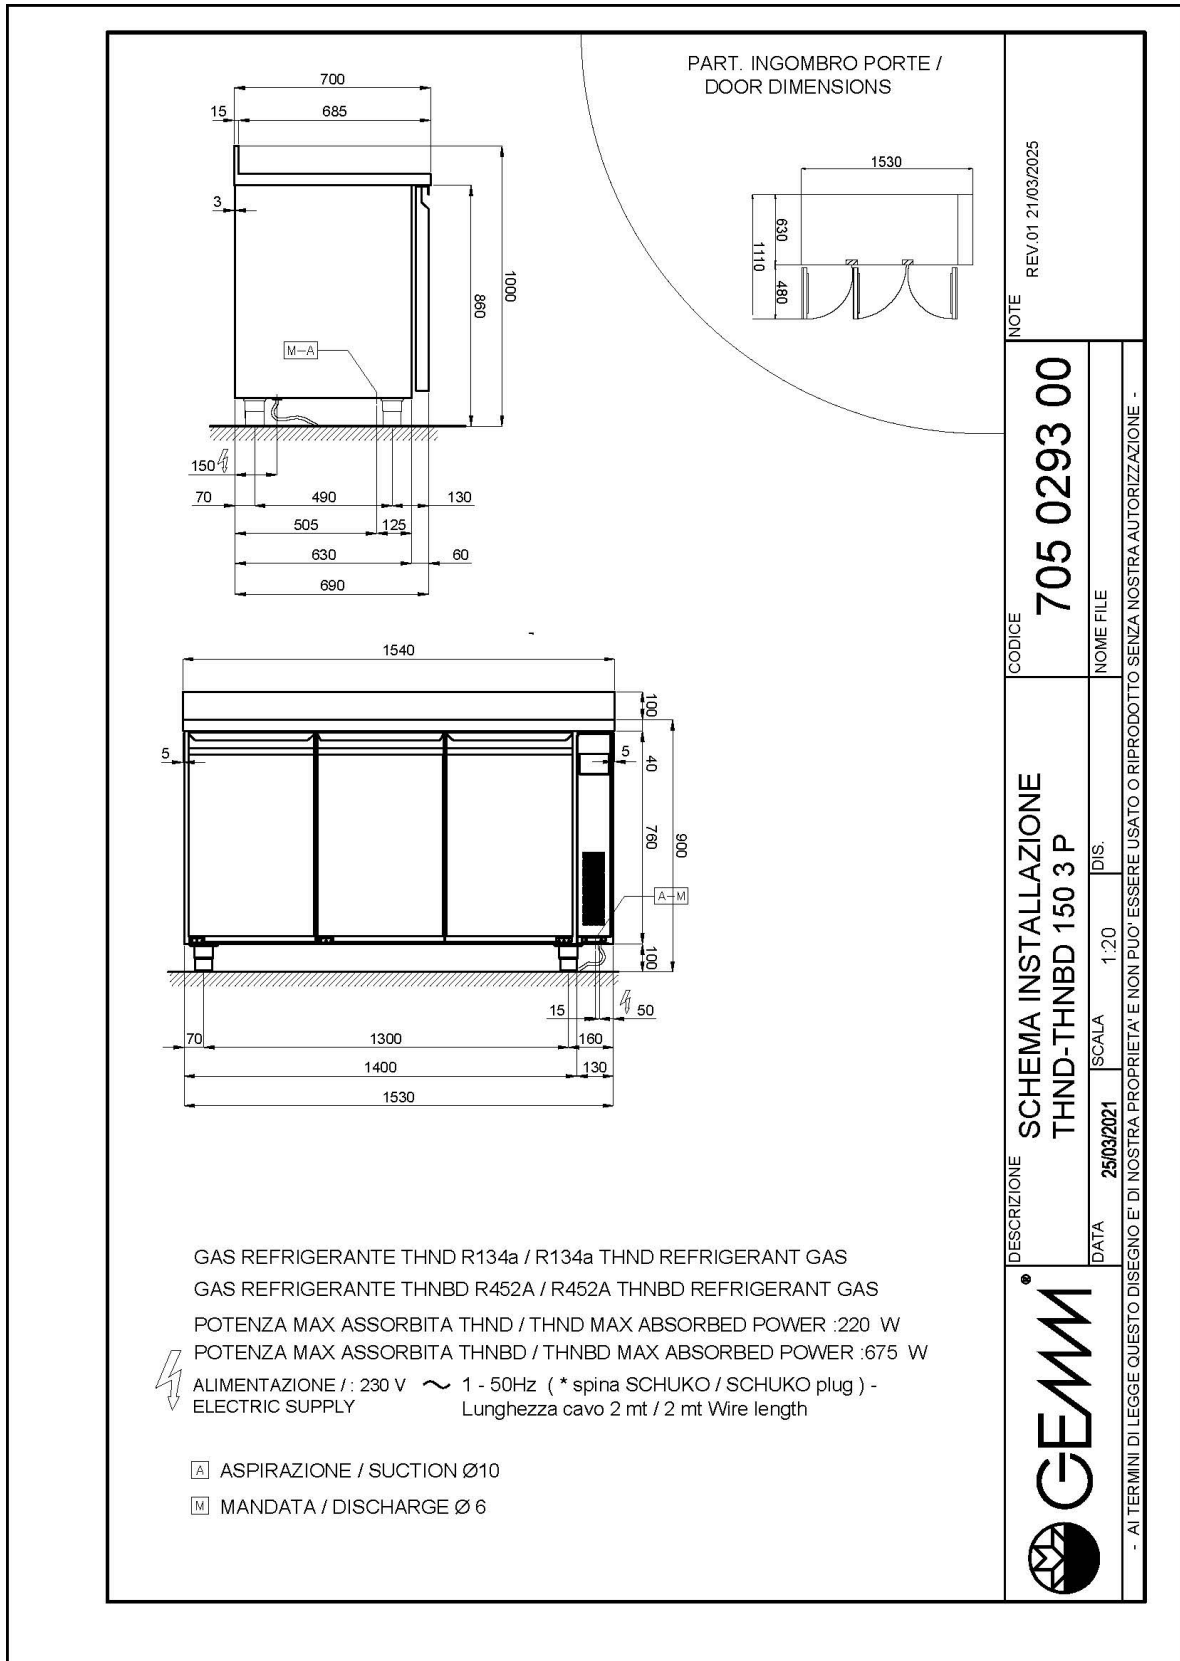

SCHÉMA D'INSTALLATION:

THND/150A