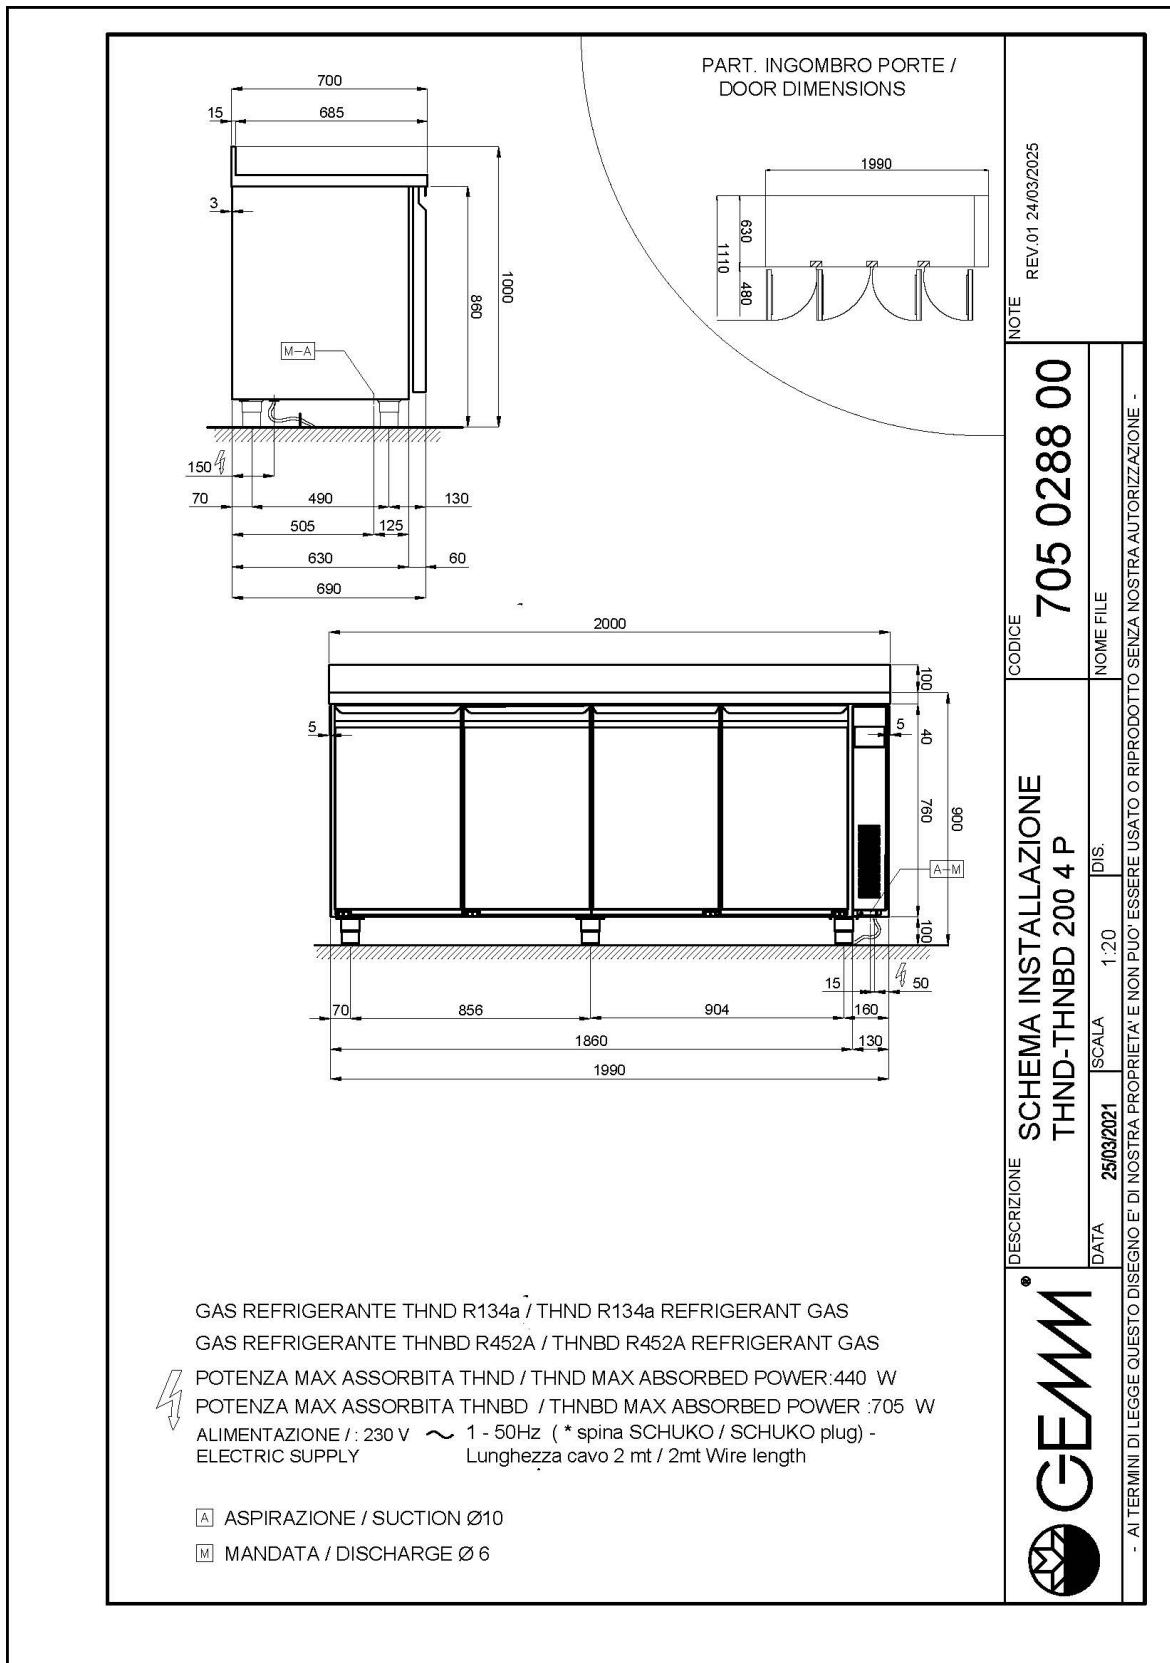

SCHÉMA D'INSTALLATION:

THND/200