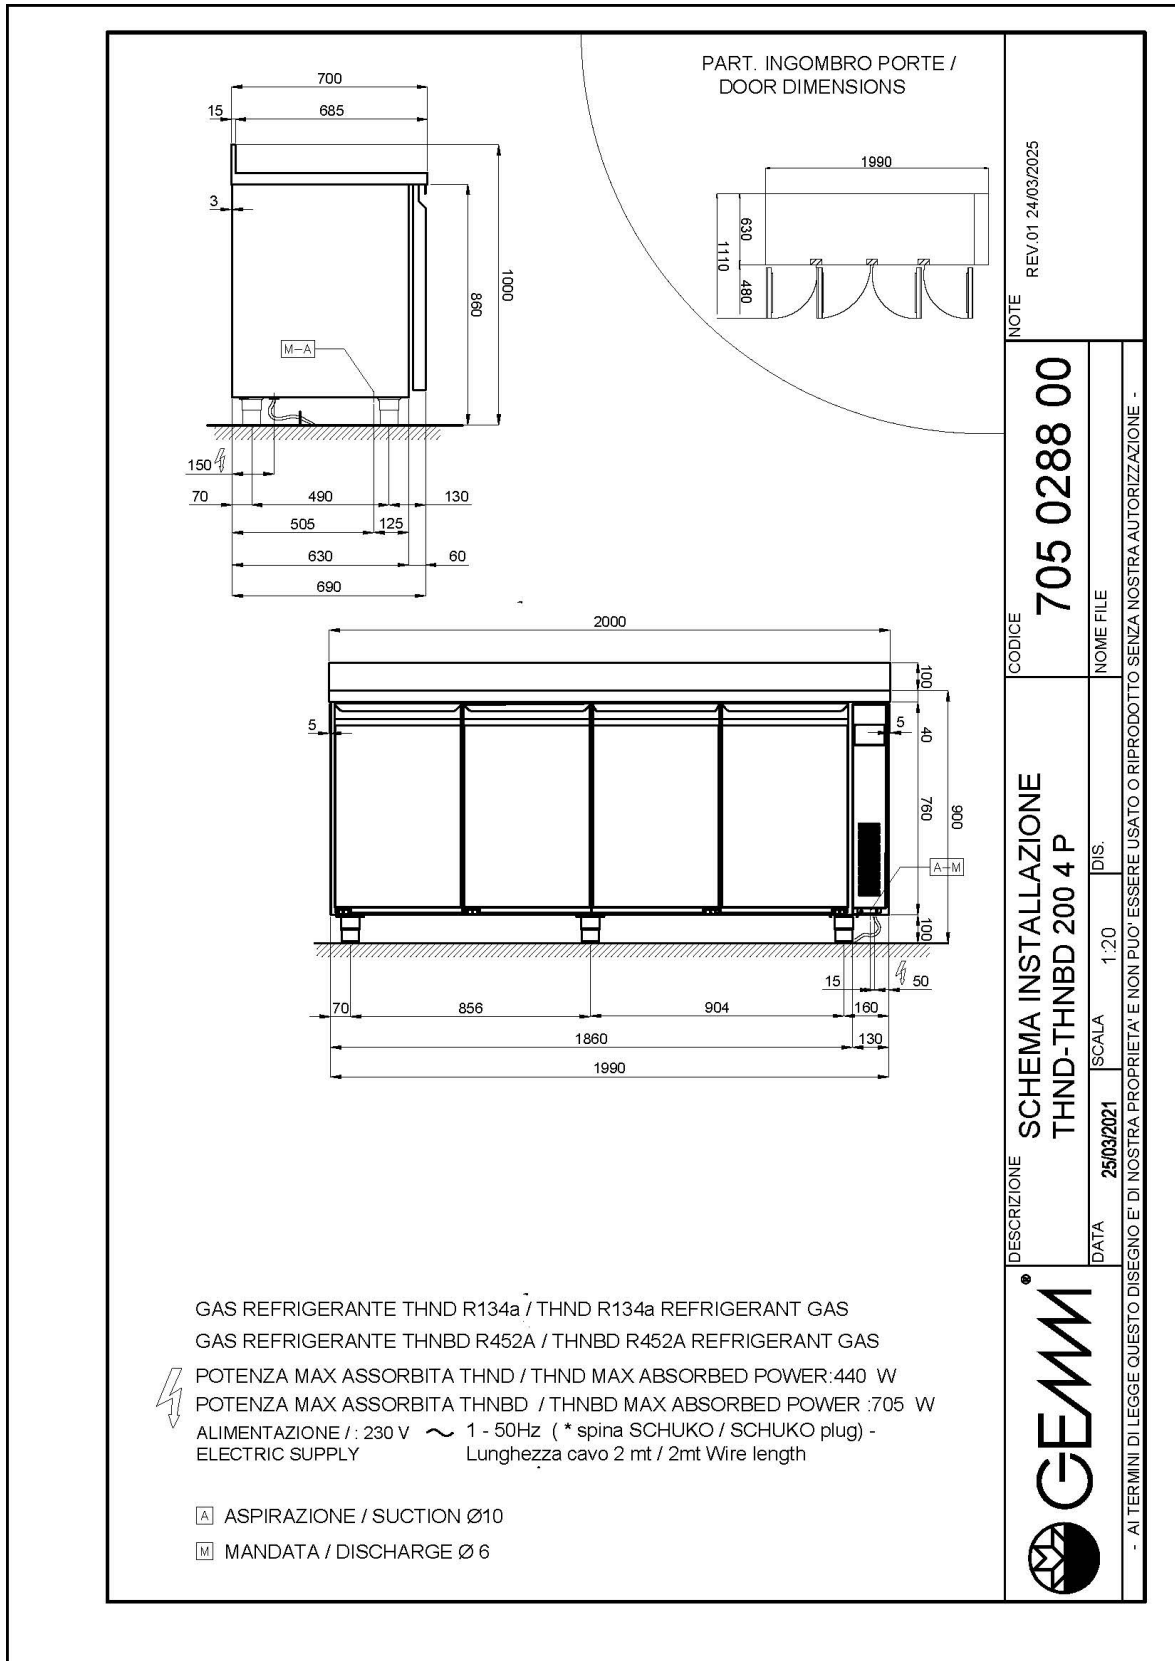

SCHÉMA D'INSTALLATION:

THND/200A