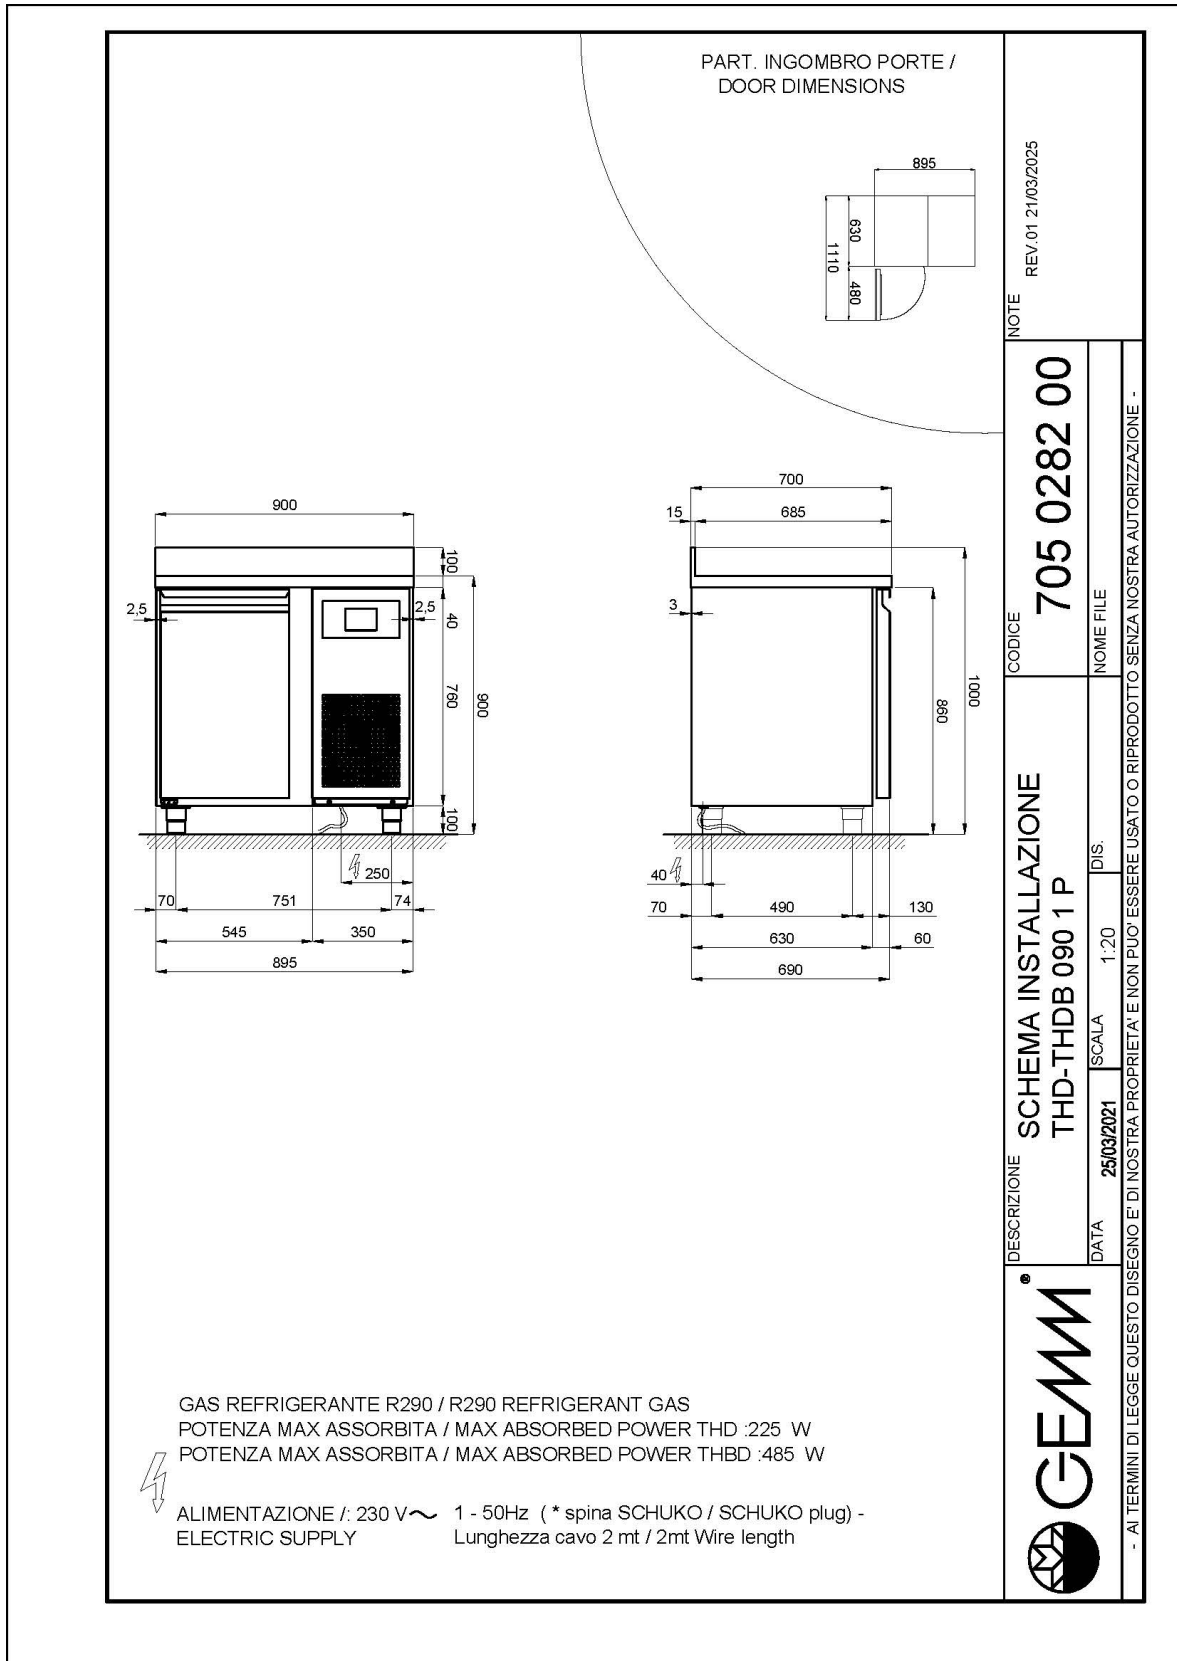

SCHÉMA D'INSTALLATION:

THBD/090S