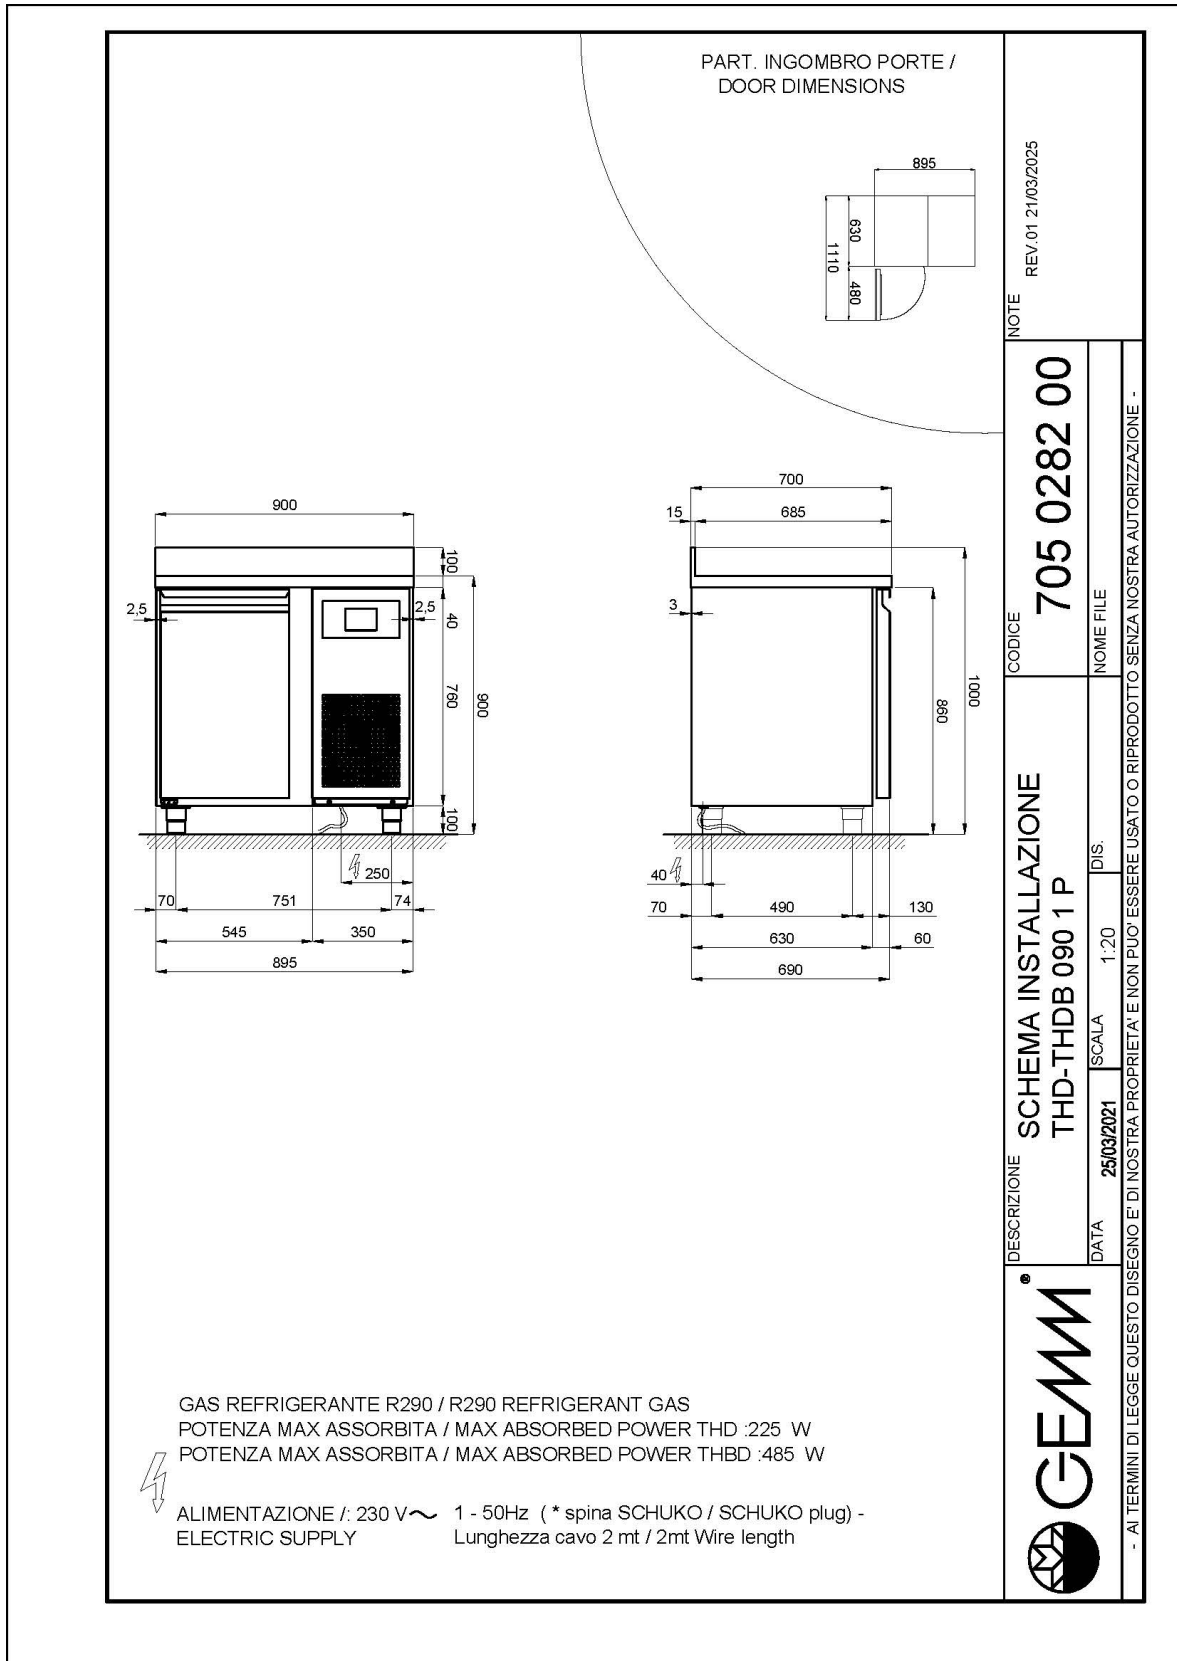

SCHÉMA D'INSTALLATION:

THBD/090