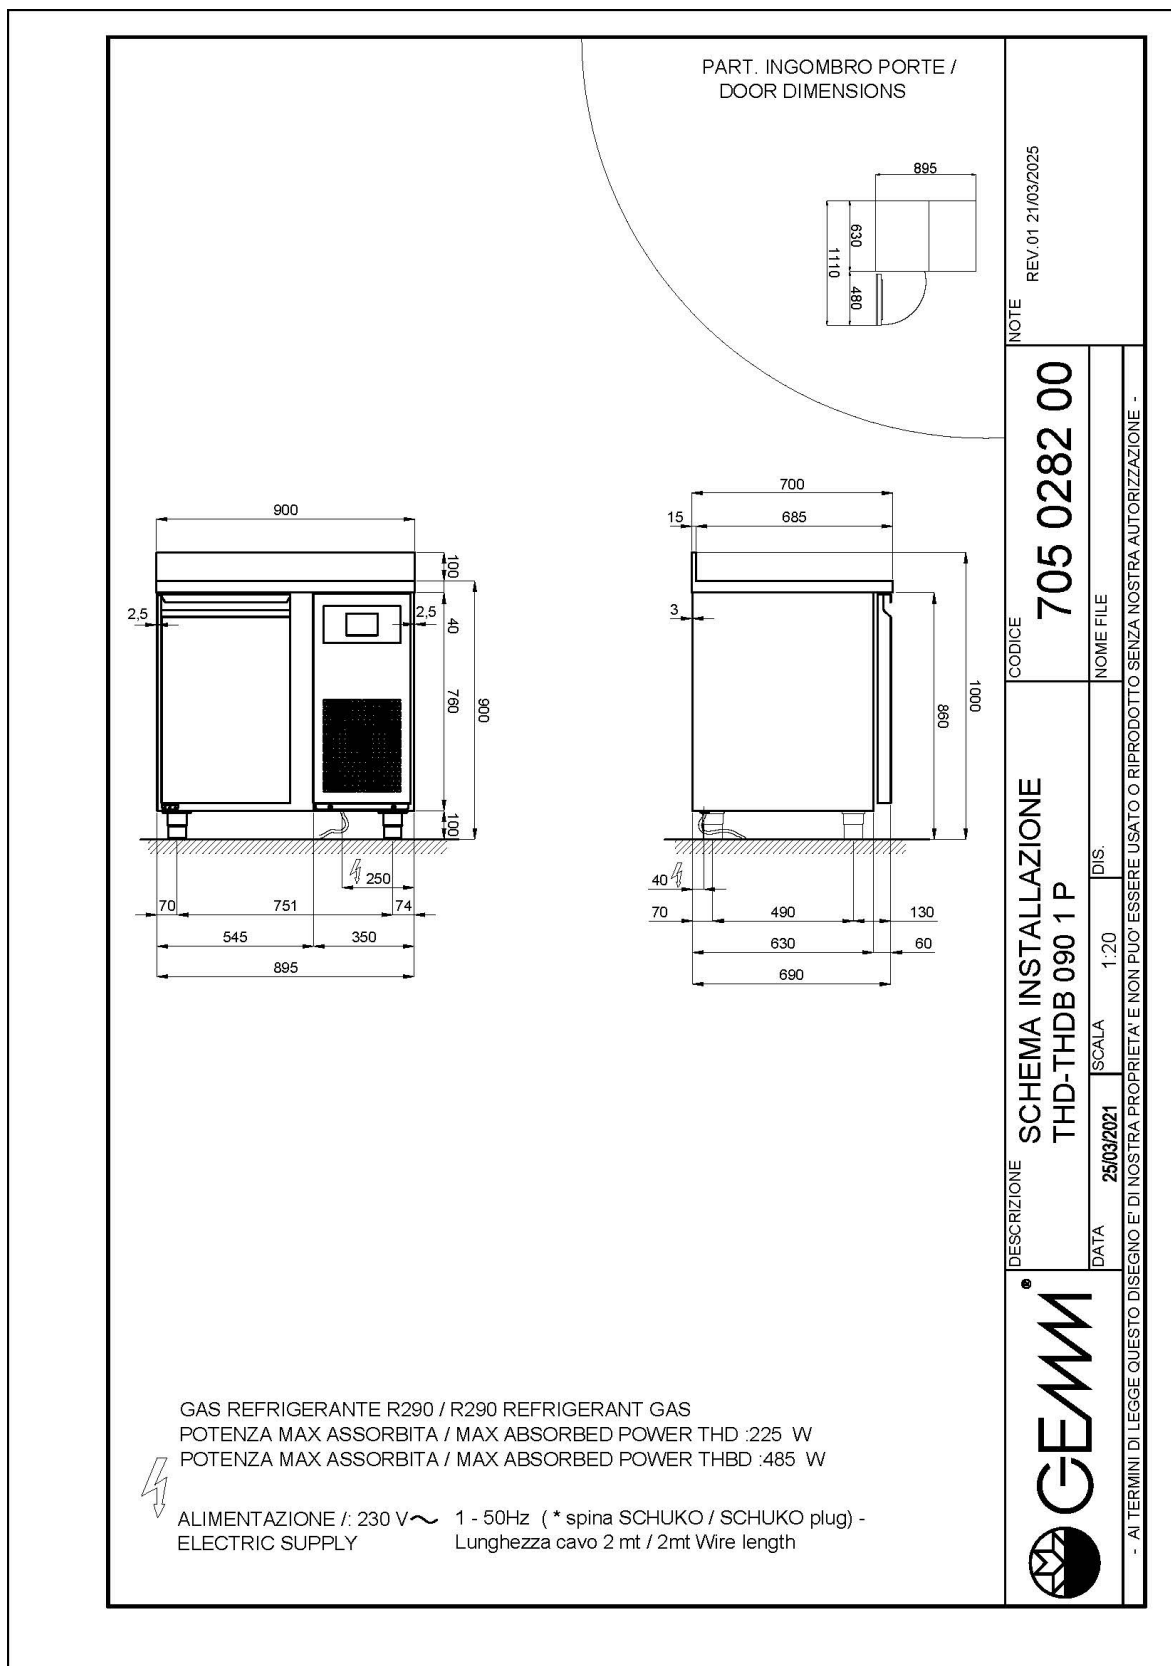

SCHÉMA D'INSTALLATION:

THBD/090A