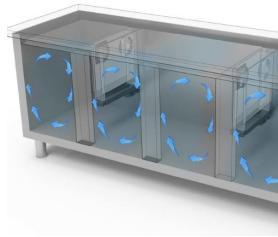

## RESTAURATION

**TABLES GN H 760**

**Modèle: THBD/090A**

**Code: 40340017**

*ATLAS PLUS*

TABLE GN 1/1 CONGÉLATEURE CORP H 760 AVEC COMPARTIMENT TECHNIQUE À DROITE - Table gastronomie congélateure avec profondeur 700, également disponible avec compartiment technique à gauche.

- Construction: en acier inox
- Capacité interne: grilles GN 1/1
- Position du compartiment technique : à droite
- Type de réfrigération: ventilée
- Panneau de commande: panneau de contrôle touch 2.8", visualisation digit
- Prédiposition pour installation sur socle
- Système de dégivrage: automatique avec résistance électrique
- Évaporation de l'eau de condensation: automatique
- Équipement optionnel: set tiroirs
- Fournir avec: 2 grilles GN 1/1 pour chaque porte

## Données techniques

H Corps	mm	760
Portes	nr	1
Capacité (net)	l	107
Capacité (brute)	l	161
Dimensions extérieures (WxDxH)	cm	90 x 70 x 100
Épaisseur d'isolation	mm	50
Pas glissières	mm	75
Nombre de positions crémaillère	nr	8
Épaisseur plan de travail	mm	10/10 H 40
Plan de travail en acier inox		AISI 304 avec dossier
Evaporateurs	nr	1
Serrure		NON
Éclairage		NON
Température	°C	-15/-20°C
Groupe frigorifique		groupe logé
Gaz		R290
Contrôle de la ventilation		NON
Contrôle de l'humidité		NON
Puissance maximale absorbée	W	485*
Puissance de refroidissement	W	487*
Tension d'alimentation		1x230V ~ 50Hz
Classe d'efficacité énergétique		D
Consommation d'énergie kWh/24h	kWh/24h	4,97
Consommation d'énergie kWh/annum	kWh/annum	1714
Indice d'efficacité énergétique		60,4
Classe climatique		5
Dimensions de l'emballage (WxDXH)	cm	135 x 76 x 112
Volume brut	mc	1,15
Poids net	kh	63
Poids brut	kg	78

## DÉTAILS:

Détail du caisson à tiroirs.

Circulation de l'air

Construction en acier inoxydable avec une épaisseur d'isolation de 50 mm.

Détail intérieur

Finition couleur (RAL) sur demande

Thermostat tactile numérique