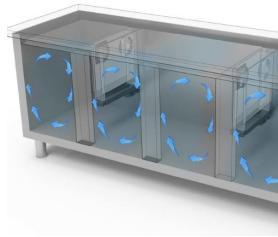

RESTAURATION

TABLES GN H 760

Modèle: THBD/170S

Code: 40340067

ATLAS PLUS

TABLE GN 1/1 CONGÉLATEURE CORP H 760 AVEC COMPARTIMENT TECHNIQUE À DROITE - Table gastronomie congélateure avec profondeur 700, également disponible avec compartiment technique à gauche.

- Construction: construction en acier inox
- Capacité interne: grilles GN 1/1
- Position du compartiment technique : à droite
- Type de réfrigération: ventilée
- Panneau de commande: panneau de contrôle touch 2.8", visualisation digit
- prédisposition pour installation sur socle
- Système de dégivrage: avec résistance électrique
- Évaporation de l'eau de condensation: automatique
- Équipement optionnel: set tiroirs
- Fournir avec: 2 grilles GN 1/1 pour chaque porte

*Evap. -10°C, Cond +45°C

DÉTAILS:

Détail du caisson à tiroirs.

Circulation de l'air

Construction en acier inoxydable avec une épaisseur d'isolation de 50 mm.

Détail intérieur

Finition couleur (RAL) sur demande

Thermostat tactile numérique

Finition dos en acier inox

Gaz écologique (R290)

Système de surveillance à distance via la connexion Wi-Fi GEMM-Cloud (sur demande)

ACCESSOIRES:

	Set tiroirs congélateur avec no. 2 tiroirs 1/2 (supplément)	40341200
	Paire de glissières pour grille GN 1/1	40200506
	Étagère GN 1/1	40200500
	Étagère en acier inox GN 1/1	45100240
	Bac en acier inox GN 1/1 h 40 mm	40105050
	Bac en acier inox GN 1/1 h 65 mm	40105060
	Bac en acier inox GN 1/1 h 100 mm	40105070
	Couvercle en acier inox pour bac GN 1/1	40105080
	Kit no. 4 roulettes Ø 125 (dont 2 avec frein)	40200530
	Éclairage led pour 3 portes (table), supplément	40203015
	Système de supervision Wi-Fi (supplément)	45000565
	Fréquence 60Hz	40200560