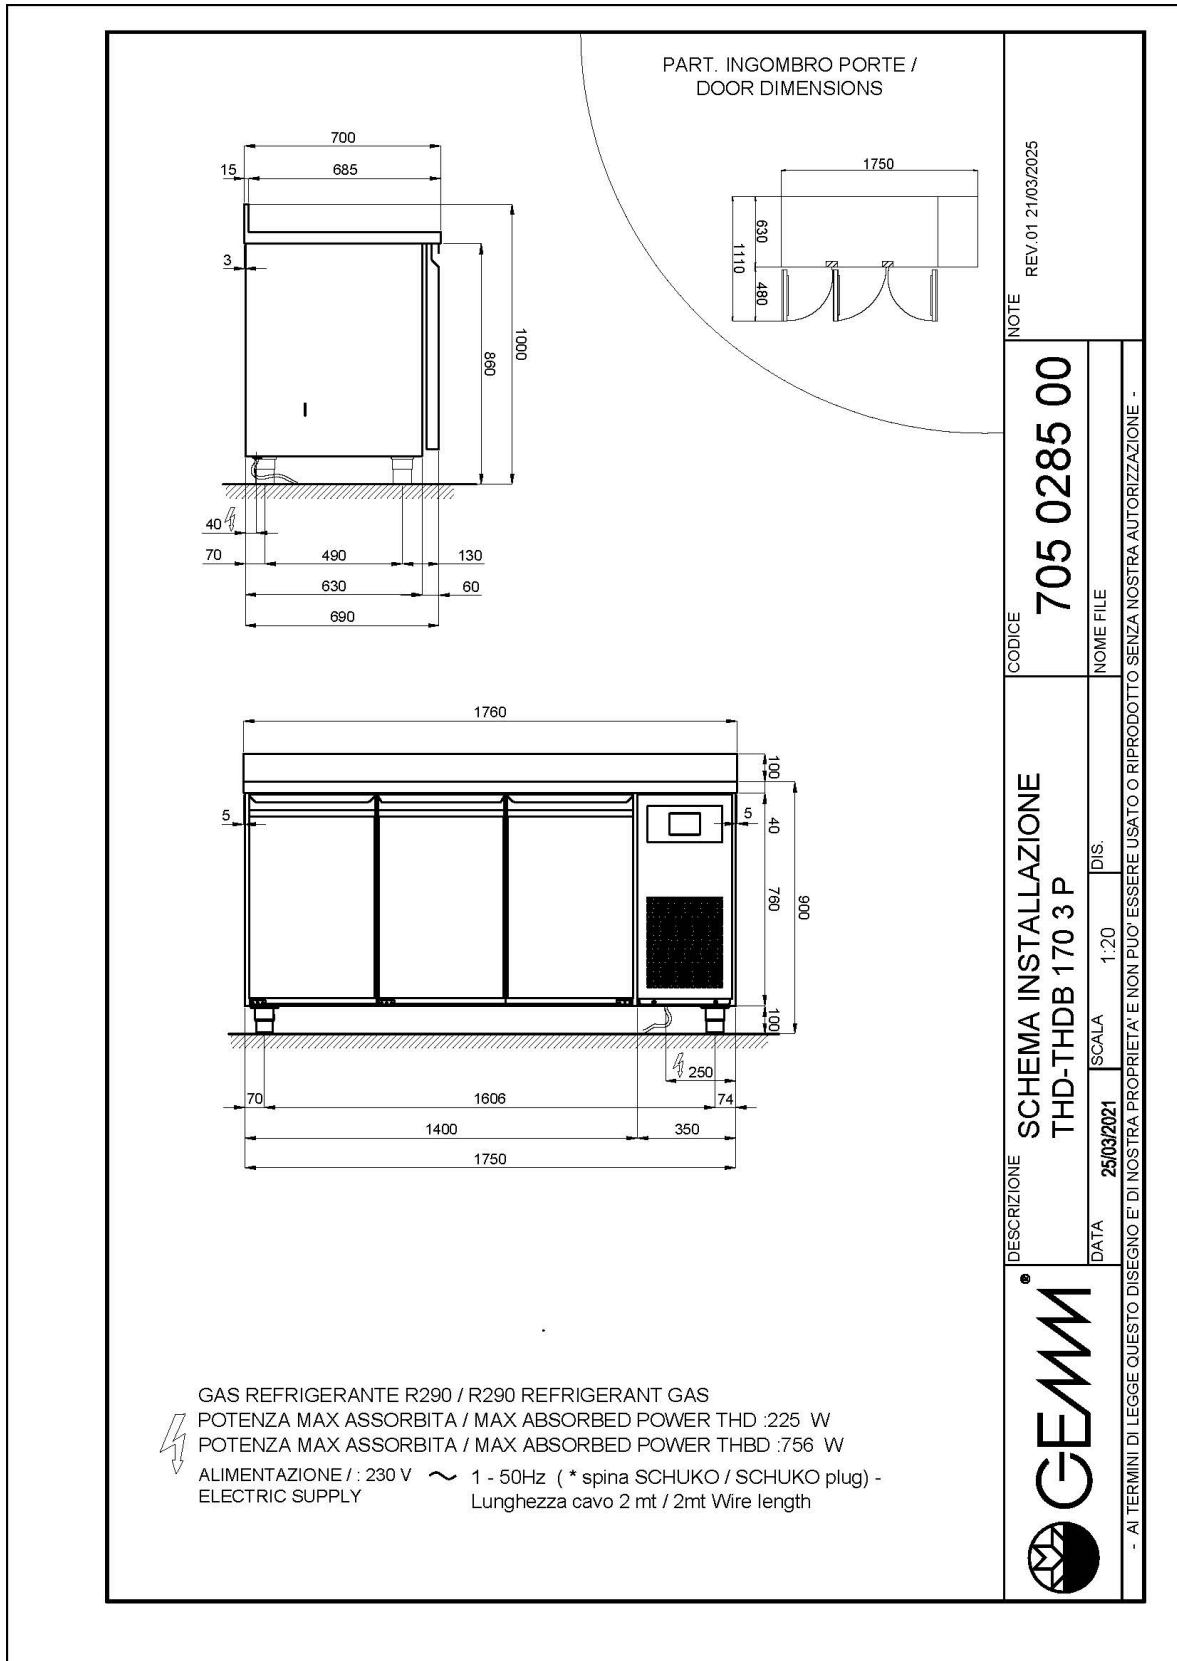

SCHÉMA D'INSTALLATION:

THBD/170S