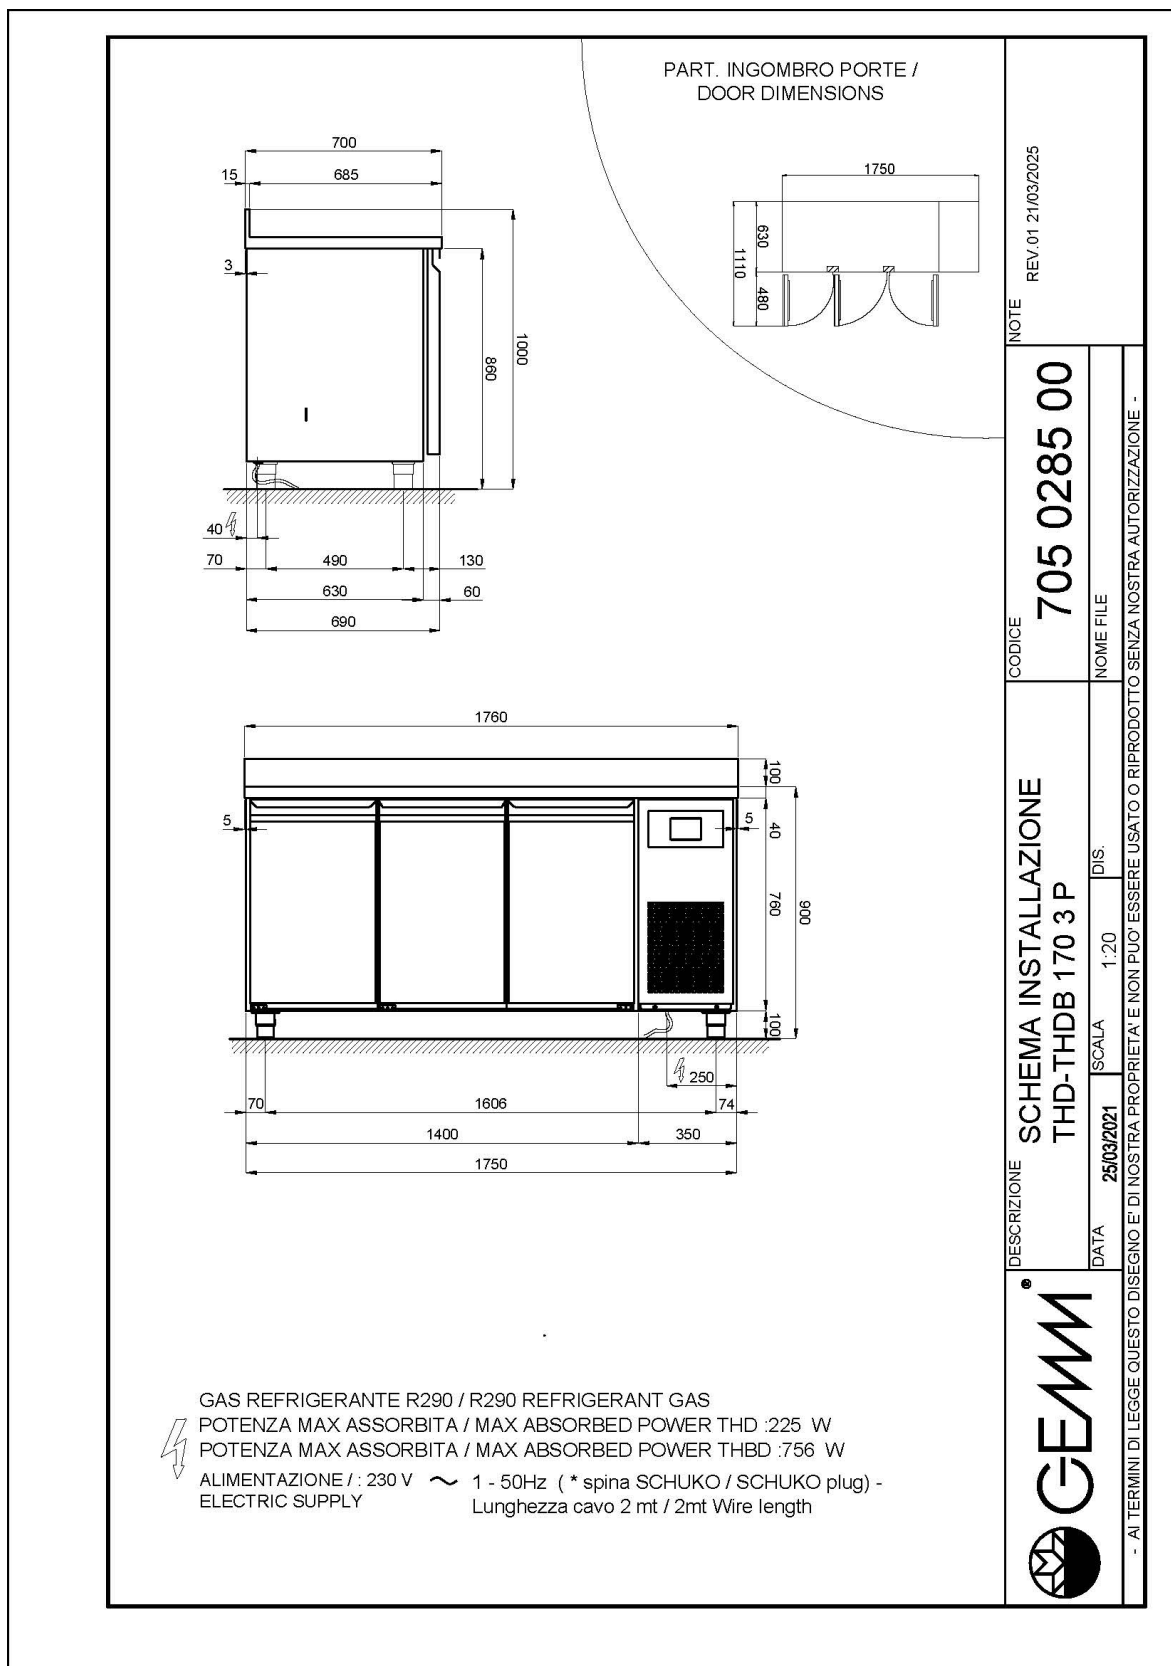

SCHÉMA D'INSTALLATION:

THBD/170S