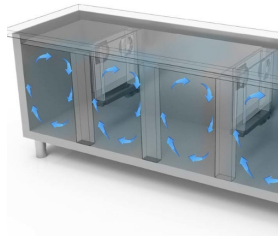

## RESTAURATION

**TABLES GN H 760**

**Modèle: THBD/170S**

**Code: 40340067**

*ATLAS PLUS*

TABLE GN 1/1 CONGÉLATEURE CORP H 760 AVEC COMPARTIMENT TECHNIQUE À DROITE - Table gastronomie congélateure avec profondeur 700, également disponible avec compartiment technique à gauche.

- Construction: en acier inox
- Capacité interne: grilles GN 1/1
- Position du compartiment technique : à droite
- Type de réfrigération: ventilée
- Panneau de commande: panneau de contrôle touch 2.8", visualisation digit
- Prédiposition pour installation sur socle
- Système de dégivrage: automatique avec résistance électrique
- Évaporation de l'eau de condensation: automatique
- Équipement optionnel: set tiroirs
- Fournir avec: 2 grilles GN 1/1 pour chaque porte

## Données techniques

H Corps	mm	760
Portes	nr	3
Capacité (net)	l	320
Capacité (brute)	l	485
Dimensions extérieures (WxDxH)	cm	175 x 69 x 86
Épaisseur d'isolation	mm	50
Pas glissières	mm	75
Nombre de positions crémaillère	nr	8
Plan de travail en acier inox		sans plan de travail
Évaporateurs	nr	2
Serrure		NON
Éclairage		NON
Température	°C	-15/-20°C
Groupe frigorifique		groupe logé
Gaz		R290
Contrôle de la ventilation		NON
Contrôle de l'humidité		NON
Puissance maximale absorbée	W	756*
Puissance de refroidissement	W	791*
Tension d'alimentation		1x230V ~ 50Hz
Classe d'efficacité énergétique		D
Consommation d'énergie kWh/24h	kWh/24h	8,55
Consommation d'énergie kWh/annum	kWh/annum	3121
Indice d'efficacité énergétique		73,5
Classe climatique		5
Dimensions de l'emballage (WxDXH)	cm	185 x 76 x 112
Volume brut	mc	1,57
Poids net	kh	119
Poids brut	kg	134

## DÉTAILS:

Détail du caisson à tiroirs.

Circulation de l'air

Construction en acier inoxydable avec une épaisseur d'isolation de 50 mm.

Détail intérieur

Finition couleur (RAL) sur demande

Thermostat tactile numérique