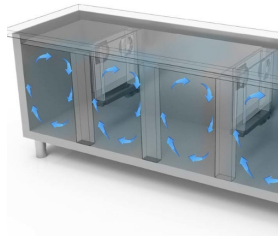

RESTAURATION

TABLES GN H 760

Modèle: THBD/170

Code: 40340072

ATLAS PLUS

TABLE GN 1/1 CONGÉLATEURE CORP H 760 AVEC COMPARTIMENT TECHNIQUE À DROITE - Table gastronomie congélateure avec profondeur 700, également disponible avec compartiment technique à gauche.

- Construction: en acier inox
- Capacité interne: grilles GN 1/1
- Position du compartiment technique : à droite
- Type de réfrigération: ventilée
- Panneau de commande: panneau de contrôle touch 2.8", visualisation digit
- Prédiposition pour installation sur socle
- Système de dégivrage: automatique avec résistance électrique
- Évaporation de l'eau de condensation: automatique
- Équipement optionnel: set tiroirs
- Fournir avec: 2 grilles GN 1/1 pour chaque porte

*Evap. -10°C, Cond +45°C

DÉTAILS:

Détail du caisson à tiroirs.

Circulation de l'air

Construction en acier inoxydable avec une épaisseur d'isolation de 50 mm.

Détail intérieur

Finition couleur (RAL) sur demande

Thermostat tactile numérique

Finition dos en acier inox

Gaz écologique (R290)

Système de surveillance à distance via la connexion Wi-Fi GEMM-Cloud (sur demande)

ACCESSOIRES:

	Set tiroirs congélateur avec no. 2 tiroirs 1/2 (supplément)	40341200
	Paire de glissières pour grille GN 1/1	40200506
	Étagère GN 1/1	40200500
	Étagère en acier inox GN 1/1	45100240
	Bac en acier inox GN 1/1 h 40 mm	40105050
	Bac en acier inox GN 1/1 h 65 mm	40105060
	Bac en acier inox GN 1/1 h 100 mm	40105070
	Couvercle en acier inox pour bac GN 1/1	40105080
	Kit no. 4 roulettes Ø 125 (dont 2 avec frein)	40200530
	Éclairage led pour 3 portes (table), supplément	40203015
	Système de supervision Wi-Fi (supplément)	45000565
	Fréquence 60Hz	40200560