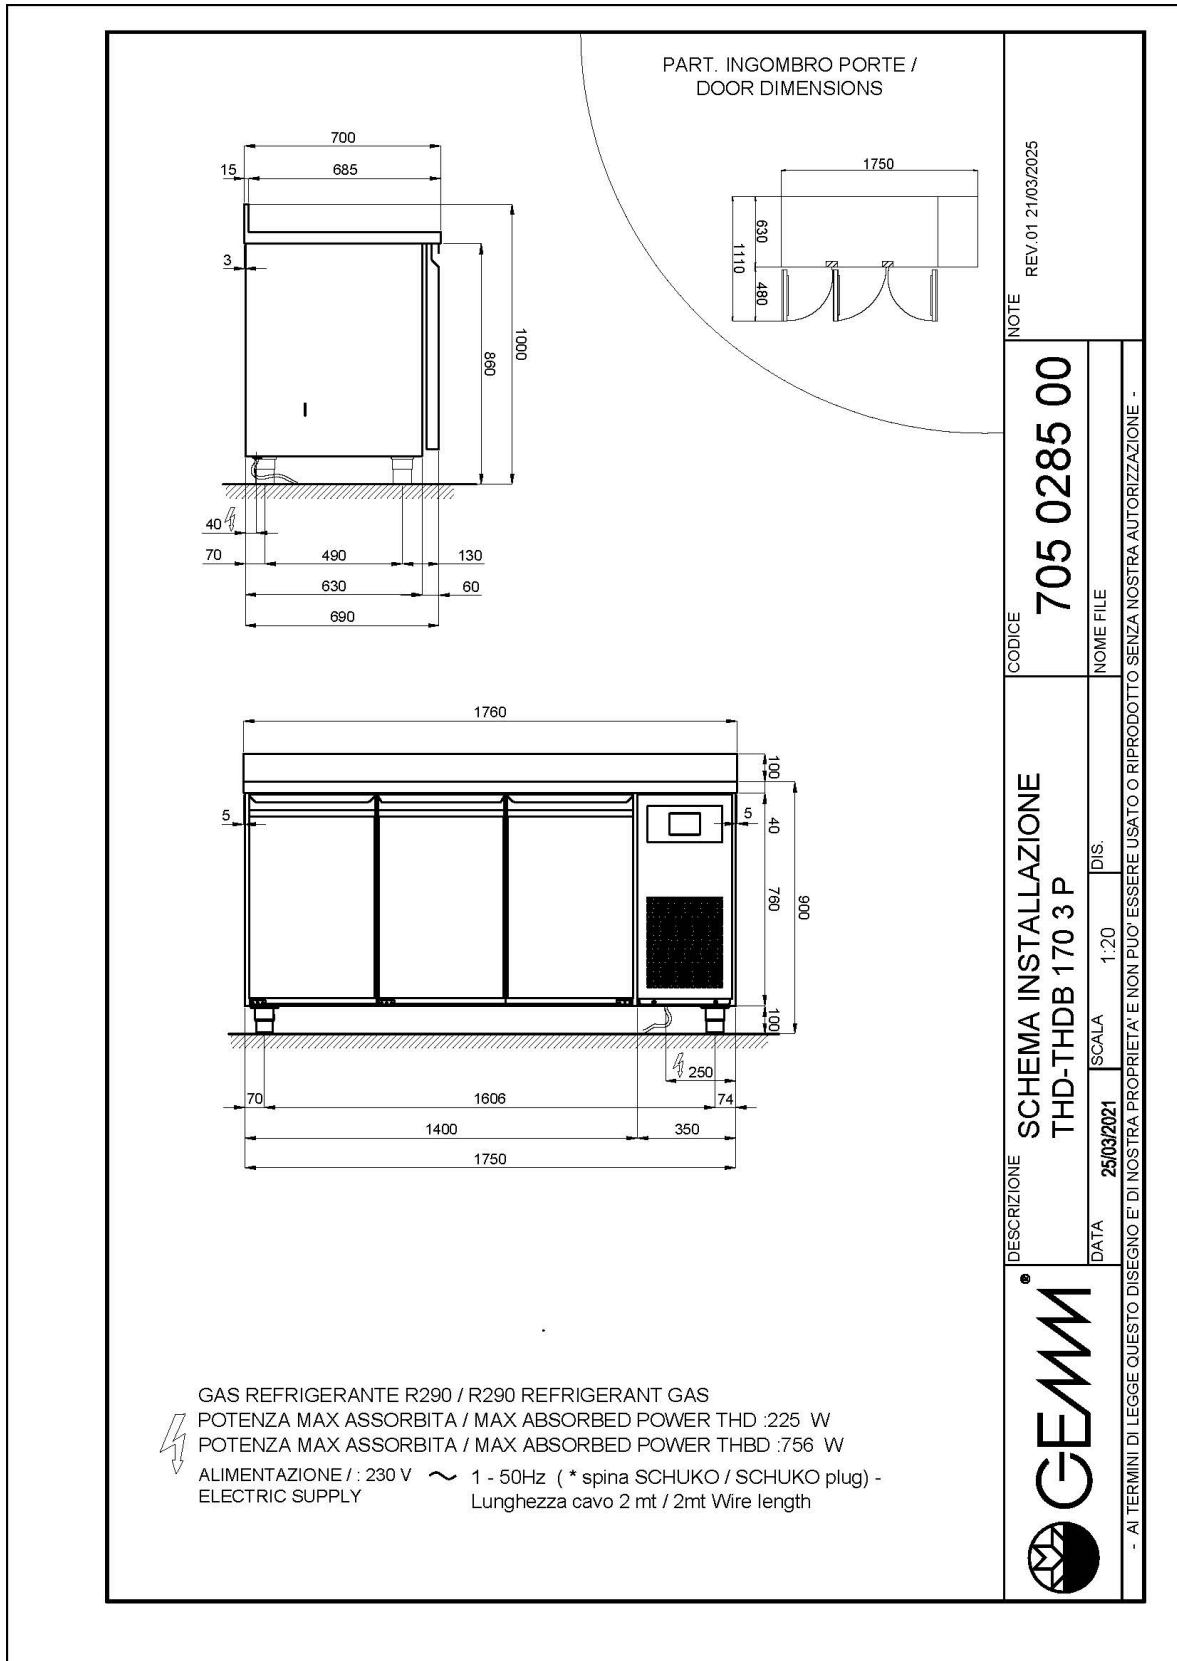

SCHÉMA D'INSTALLATION:

THBD/170