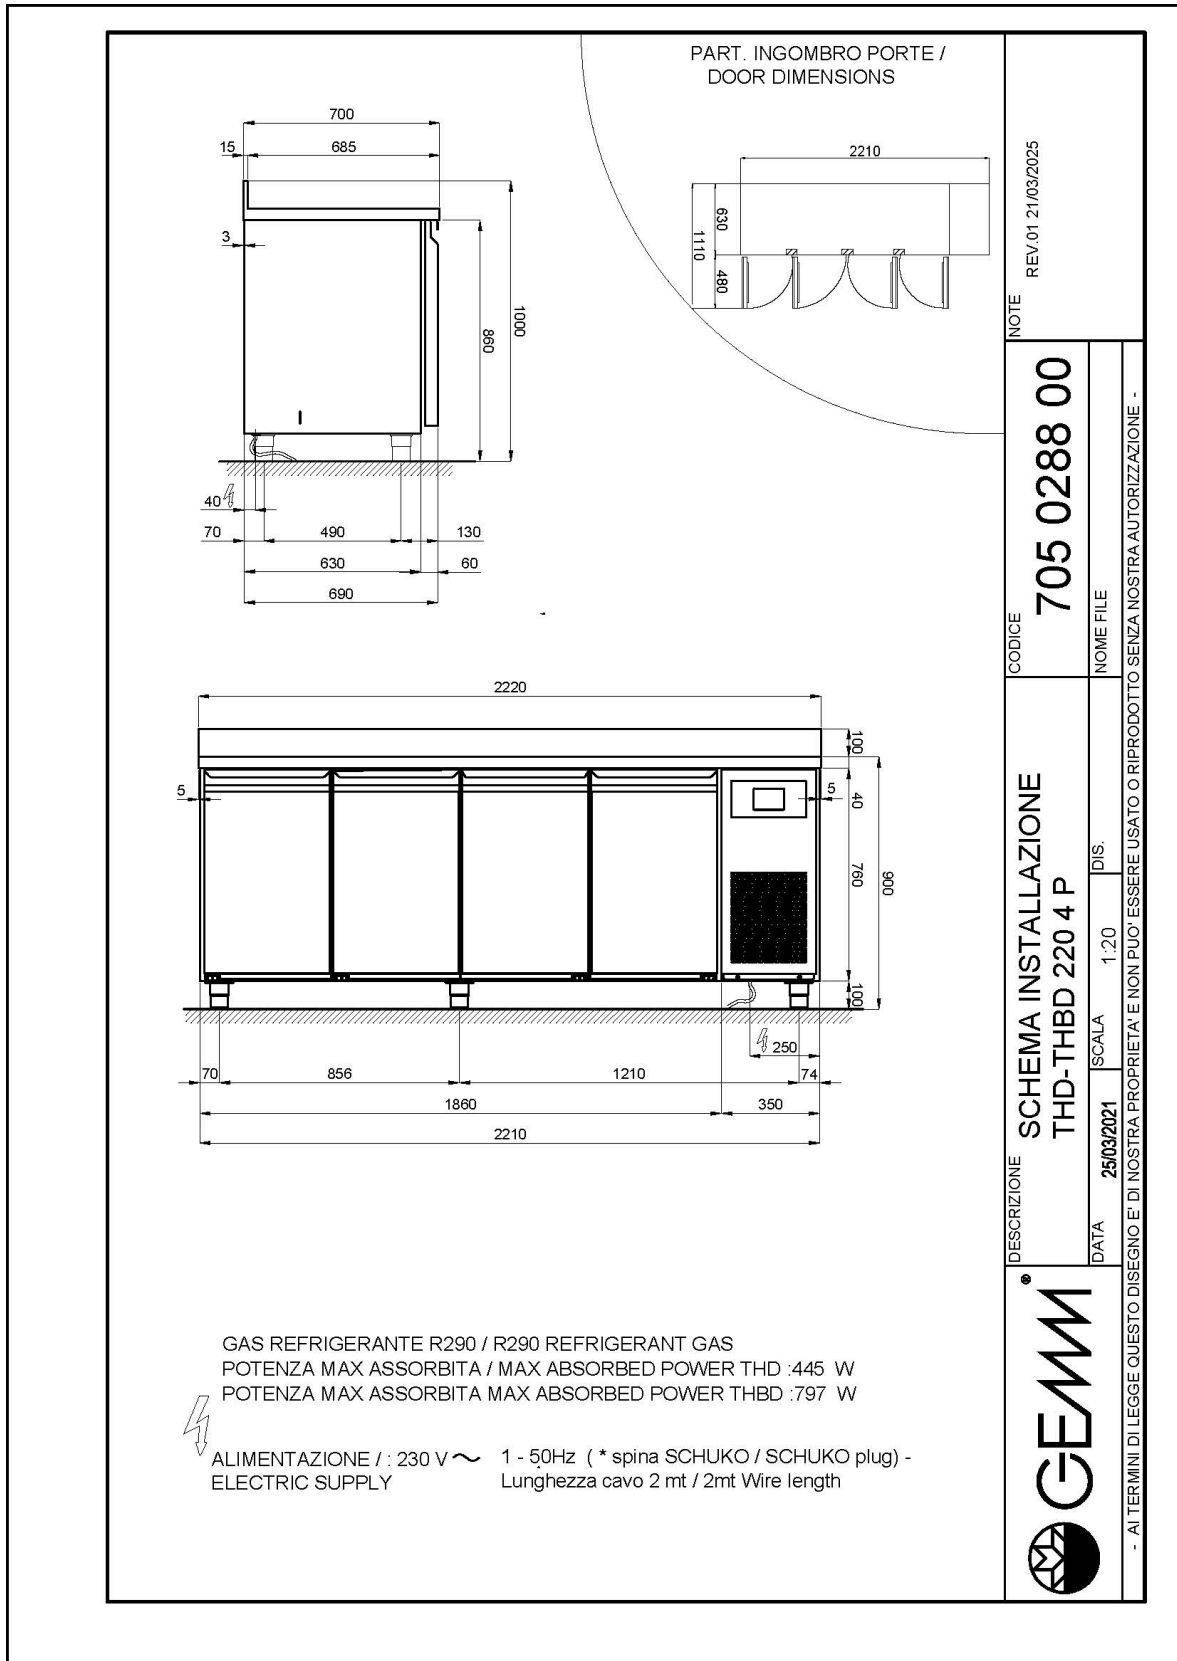

SCHÉMA D'INSTALLATION:

THBD/220