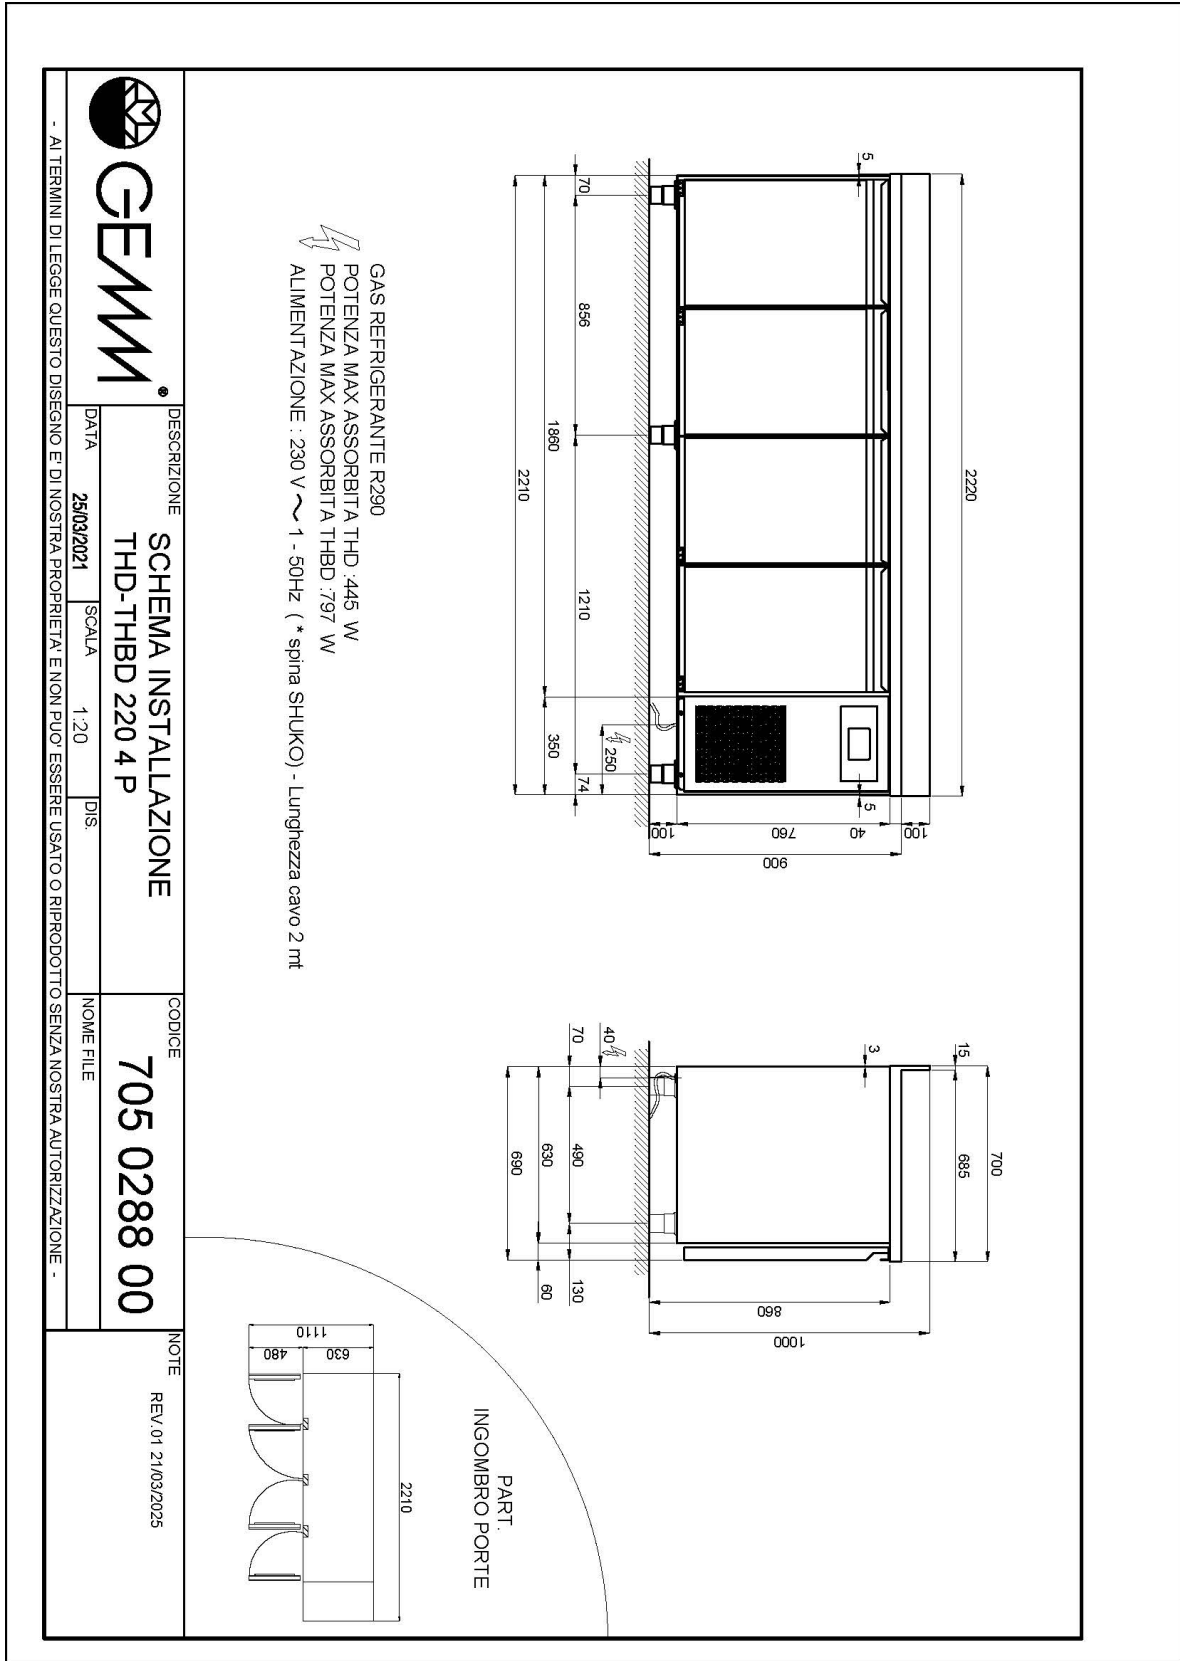

SCHÉMA D'INSTALLATION

THBD/220A