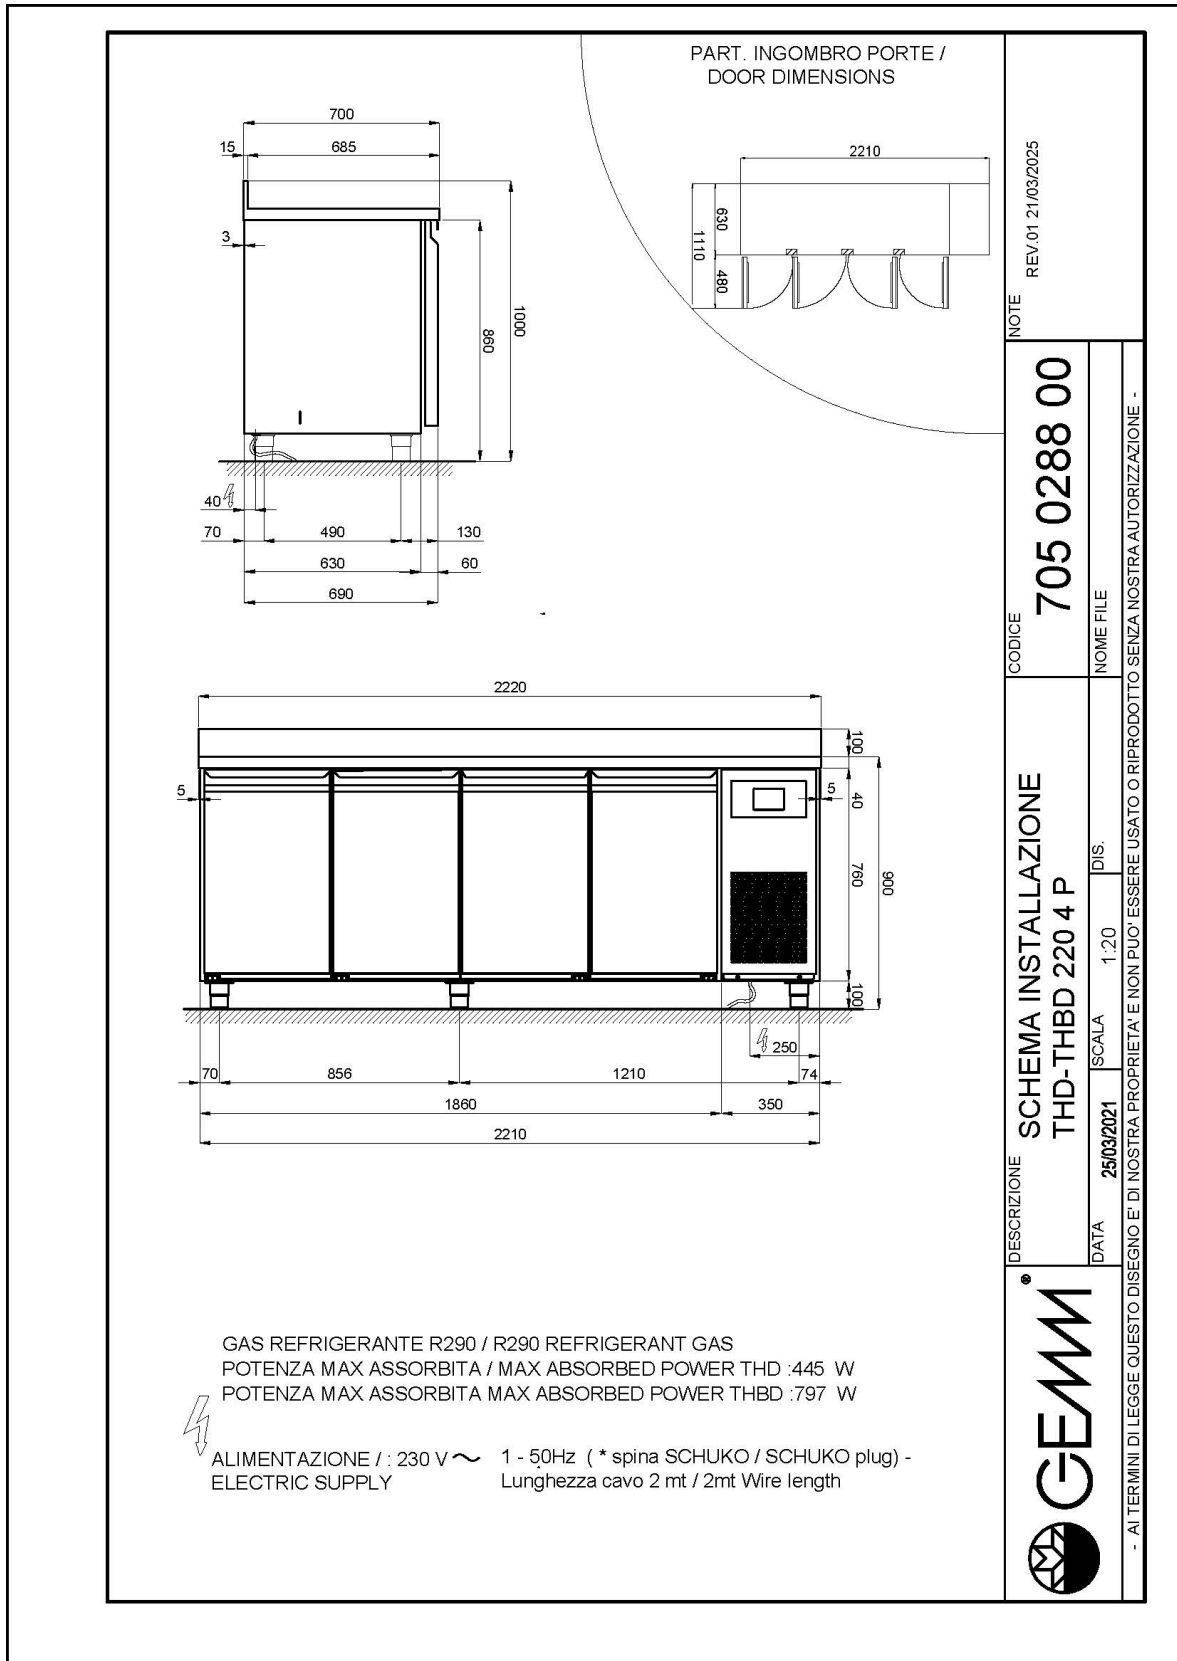

SCHÉMA D'INSTALLATION:

THBD/220A