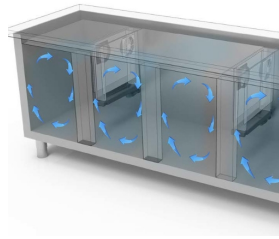

- Construction: en acier inox
- Valve thermostatique en dotation (R452A)
- Capacité interne: grilles GN 1/1
- Position du compartiment technique : à droite
- Type de réfrigération: ventilée
- Panneau de commande: panneau de contrôle touch 2.8", visualisation digit
- Prédiposition pour installation sur socle
- Système de dégivrage: automatique avec résistance électrique
- Évaporation de l'eau de condensation: bac manuelle
- Équipement optionnel: set tiroirs
- Fournir avec: 2 grilles GN 1/1 pour chaque porte
- Non inclus: unité de condensation

*Evap. -10°C, Cond +45°C

DÉTAILS:

Détail du caisson à tiroirs.

Circulation de l'air

Construction en acier inoxydable avec une épaisseur d'isolation de 50 mm.

Détail intérieur

Finition couleur (RAL) sur demande

Thermostat tactile numérique

Finition dos en acier inox

Gaz écologique (R290)

Système de surveillance à distance via la connexion Wi-Fi GEMM-Cloud (sur demande)

ACCESSOIRES:

	Set tiroirs congélateur avec no. 2 tiroirs 1/2 (supplément)	40341200
	Unité de condensation à distance 3/4 HP pour Table congélateur 3 portes (distance ≤ 10 m)	40200602
	Bac pour eau de condensation auto-évaporant (adapté pour installation jusqu'à 10 m)	40200185
	Paire de glissières pour grille GN 1/1	40200506
	Étagère GN 1/1	40200500
	Étagère en acier inox GN 1/1	45100240
	Bac en acier inox GN 1/1 h 40 mm	40105050
	Bac en acier inox GN 1/1 h 65 mm	40105060
	Bac en acier inox GN 1/1 h 100 mm	40105070
	Couvercle en acier inox pour bac GN 1/1	40105080
	Kit no. 4 roulettes Ø 125 (dont 2 avec frein)	40200530
	Éclairage led pour 3 portes (table), supplément	40203015
	Système de supervision Wi-Fi (supplément)	45000565
	Fréquence 60Hz	40200560