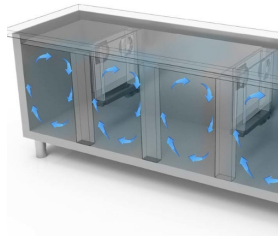

- Construction: en acier inox
- Valve thermostatique en dotation (R452A)
- Capacité interne: grilles GN 1/1
- Position du compartiment technique : à droite
- Type de réfrigération: ventilée
- Panneau de commande: panneau de contrôle touch 2.8", visualisation digit
- Prédiposition pour installation sur socle
- Système de dégivrage: automatique avec résistance électrique
- Évaporation de l'eau de condensation: bac manuelle
- Équipement optionnel: set tiroirs
- Fournir avec: 2 grilles GN 1/1 pour chaque porte
- Non inclus: unité de condensation

*Evap. -10°C, Cond +45°C

DÉTAILS:

Détail du caisson à tiroirs.

Circulation de l'air

Construction en acier inoxydable avec une épaisseur d'isolation de 50 mm.

Détail intérieur

Finition couleur (RAL) sur demande

Thermostat tactile numérique

Finition dos en acier inox

Gaz écologique (R290)

Système de surveillance à distance via la connexion Wi-Fi GEMM-Cloud (sur demande)

ACCESSOIRES:

	Set tiroirs congélateur avec no. 2 tiroirs 1/2 (supplément)	40341200
	Unité de condensation à distance 3/4 HP pour Table congélateur 3 portes (distance ≤ 10 m)	40200602
	Bac pour eau de condensation auto-évaporant (adapté pour installation jusqu'à 10 m)	40200185
	Paire de glissières pour grille GN 1/1	40200506
	Étagère GN 1/1	40200500
	Étagère en acier inox GN 1/1	45100240
	Bac en acier inox GN 1/1 h 40 mm	40105050
	Bac en acier inox GN 1/1 h 65 mm	40105060
	Bac en acier inox GN 1/1 h 100 mm	40105070
	Couvercle en acier inox pour bac GN 1/1	40105080
	Kit no. 4 roulettes Ø 125 (dont 2 avec frein)	40200530
	Éclairage led pour 3 portes (table), supplément	40203015
	Système de supervision Wi-Fi (supplément)	45000565
	Fréquence 60Hz	40200560