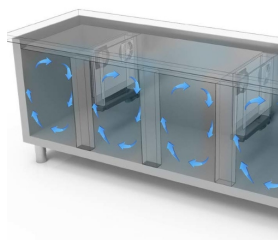

- Construction: en acier inox
- Valve thermostatique en dotation (R452A)
- Capacité interne: grilles GN 1/1
- Position du compartiment technique : à droite
- Type de réfrigération: ventilée
- Panneau de commande: panneau de contrôle touch 2.8", visualisation digit
- Prédiposition pour installation sur socle
- Système de dégivrage: automatique avec résistance électrique
- Évaporation de l'eau de condensation: bac manuelle
- Équipement optionnel: set tiroirs
- Fournir avec: 2 grilles GN 1/1 pour chaque porte
- Non inclus: unité de condensation

*Evap. -10°C, Cond +45°C

DÉTAILS:

Détail du caisson à tiroirs.

Circulation de l'air

Construction en acier inoxydable avec une épaisseur d'isolation de 50 mm.

Détail intérieur

Finition couleur (RAL) sur demande

Thermostat tactile numérique

Finition dos en acier inox

Gaz écologique (R290)

Système de surveillance à distance via la connexion Wi-Fi GEMM-Cloud (sur demande)

ACCESSOIRES:

	Set tiroirs congélateur avec no. 2 tiroirs 1/2 (supplément)	40341200
	Unité de condensation à distance 3/4 HP pour Table congélateur 3 portes (distance ≤ 10 m)	40200602
	Bac pour eau de condensation auto-évaporant (adapté pour installation jusqu'à 10 m)	40200185
	Paire de glissières pour grille GN 1/1	40200506
	Étagère GN 1/1	40200500
	Étagère en acier inox GN 1/1	45100240
	Bac en acier inox GN 1/1 h 40 mm	40105050
	Bac en acier inox GN 1/1 h 65 mm	40105060
	Bac en acier inox GN 1/1 h 100 mm	40105070
	Couvercle en acier inox pour bac GN 1/1	40105080
	Kit no. 4 roulettes Ø 125 (dont 2 avec frein)	40200530
	Éclairage led pour 3 portes (table), supplément	40203015
	Système de supervision Wi-Fi (supplément)	45000565
	Fréquence 60Hz	40200560