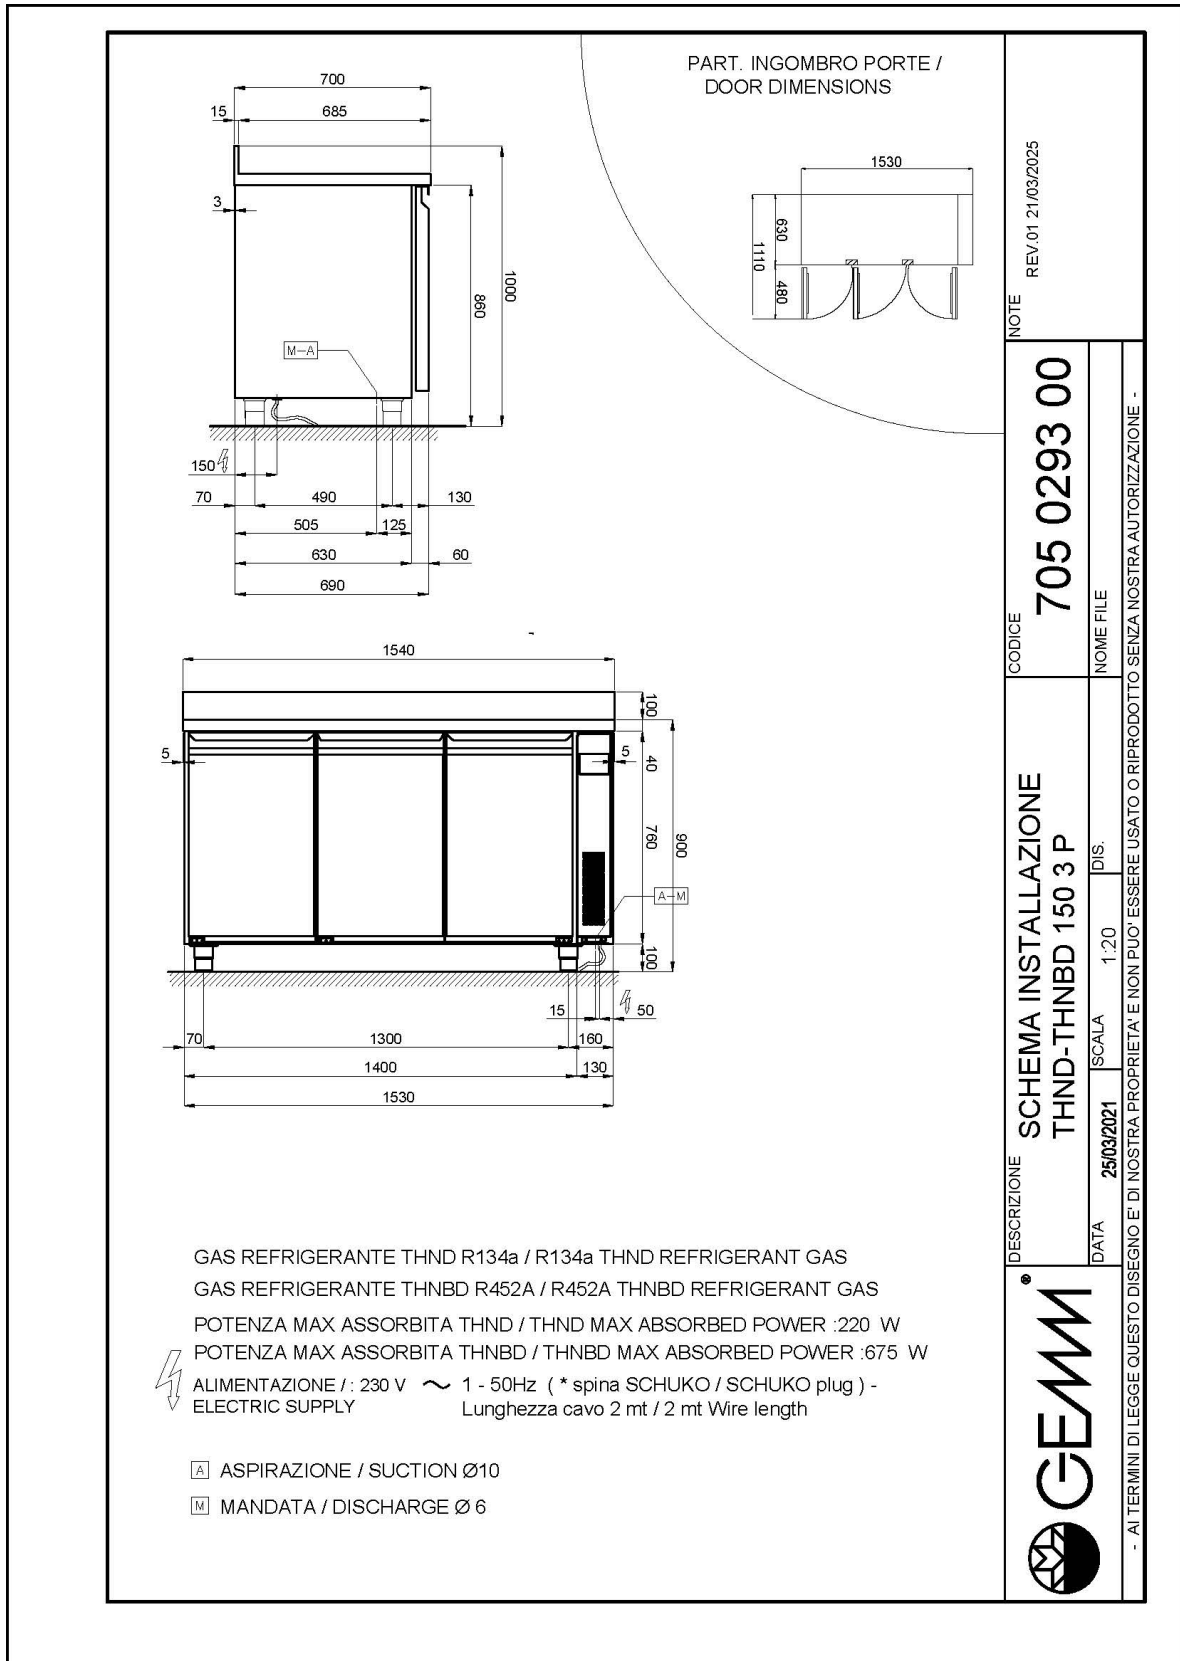

SCHÉMA D'INSTALLATION:

THNBD/150