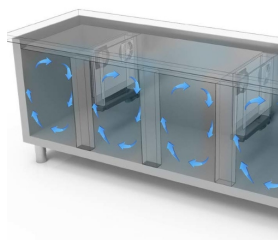

- Construction: construction en acier inox
- valve thermostatique en dotation (R134a)
- Capacité interne: grilles GN 1/1
- Position du compartiment technique : à droite
- Type de réfrigération: ventilée
- Panneau de commande: panneau de contrôle touch 2.8", visualisation digit
- prédisposition pour installation sur socle
- Système de dégivrage: avec résistance électrique
- Évaporation de l'eau de condensation: bac manuelle
- Équipement optionnel: set tiroirs
- Fournir avec: 2 grilles GN 1/1 pour chaque porte
- Non inclus: unité de condensation

*Evap. -10°C, Cond +45°C

DÉTAILS:

Détail du caisson à tiroirs.

Circulation de l'air

Construction en acier inoxydable avec une épaisseur d'isolation de 50 mm.

Détail intérieur

Finition couleur (RAL) sur demande

Thermostat tactile numérique

Finition dos en acier inox

Gaz écologique (R290)

Système de surveillance à distance via la connexion Wi-Fi GEMM-Cloud (sur demande)

ACCESSOIRES:

	Set tiroirs congélateur avec no. 2 tiroirs 1/2 (supplément)	40341200
	Unité de condensation à distance 3/4 HP pour Table congélateur 3 portes (distance ≤ 10 m)	40200602
	Bac pour eau de condensation auto-évaporant (adapté pour installation jusqu'à 10 m)	40200185
	Paire de glissières pour grille GN 1/1	40200506
	Étagère GN 1/1	40200500
	Étagère en acier inox GN 1/1	45100240
	Bac en acier inox GN 1/1 h 40 mm	40105050
	Bac en acier inox GN 1/1 h 65 mm	40105060
	Bac en acier inox GN 1/1 h 100 mm	40105070
	Couvercle en acier inox pour bac GN 1/1	40105080
	Kit no. 4 roulettes Ø 125 (dont 2 avec frein)	40200530
	Éclairage led pour 3 portes (table), supplément	40203015
	Système de supervision Wi-Fi (supplément)	45000565
	Fréquence 60Hz	40200560