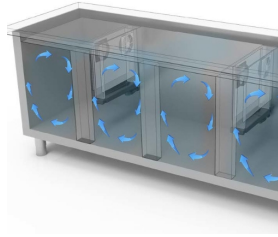

Circulation de l'air