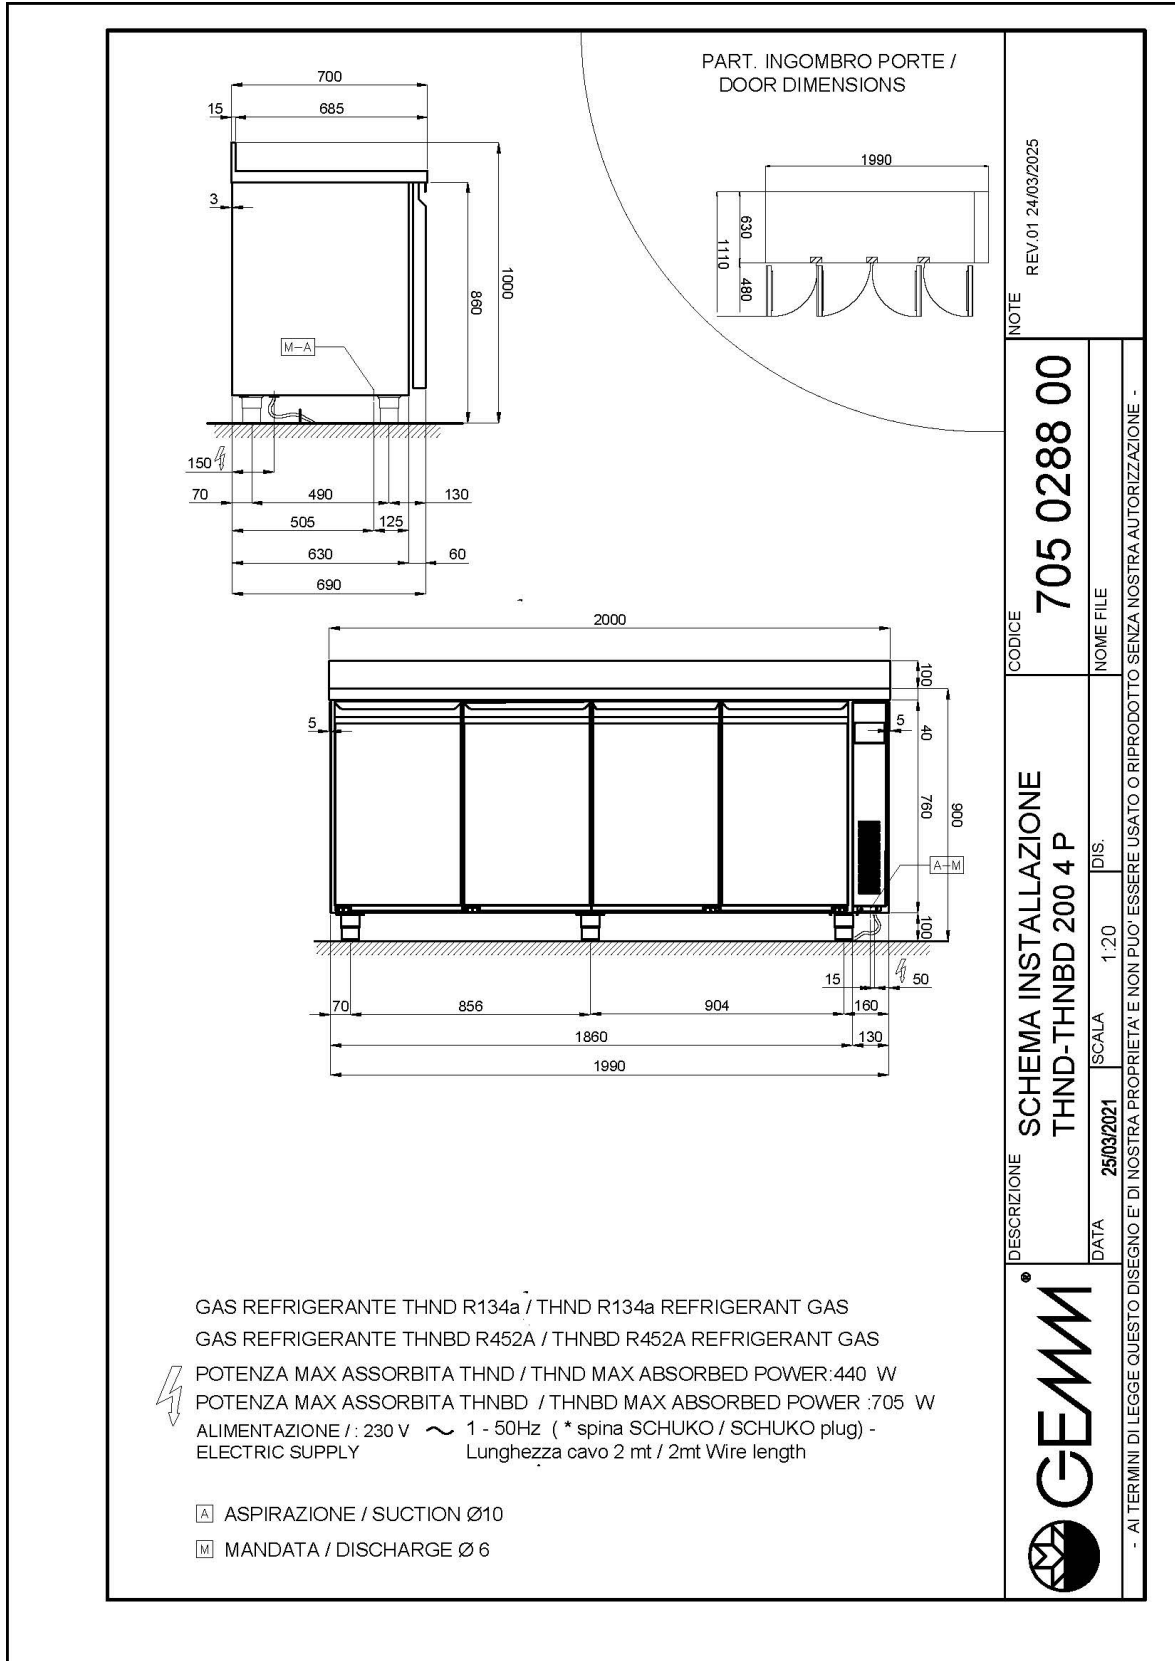

SCHÉMA D'INSTALLATION:

THNBD/200S