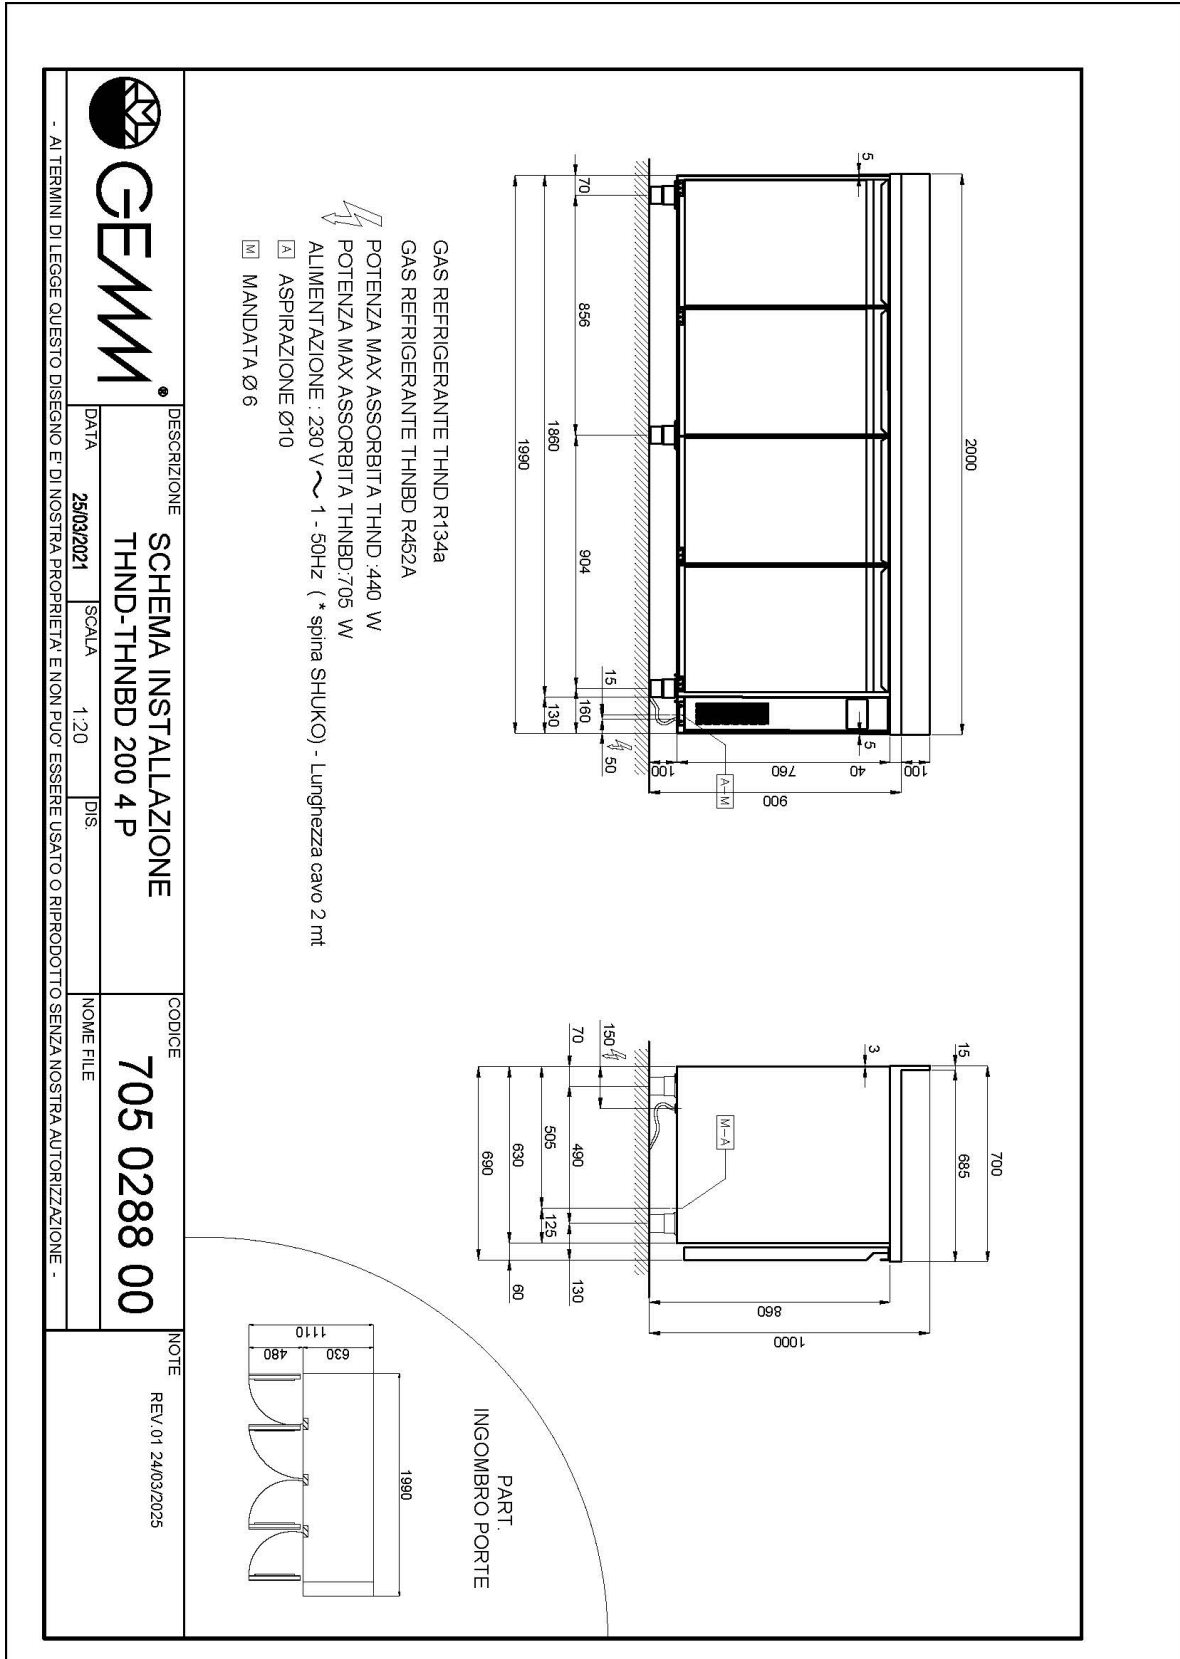

SCHÉMA D'INSTALLATION

THNBD/200