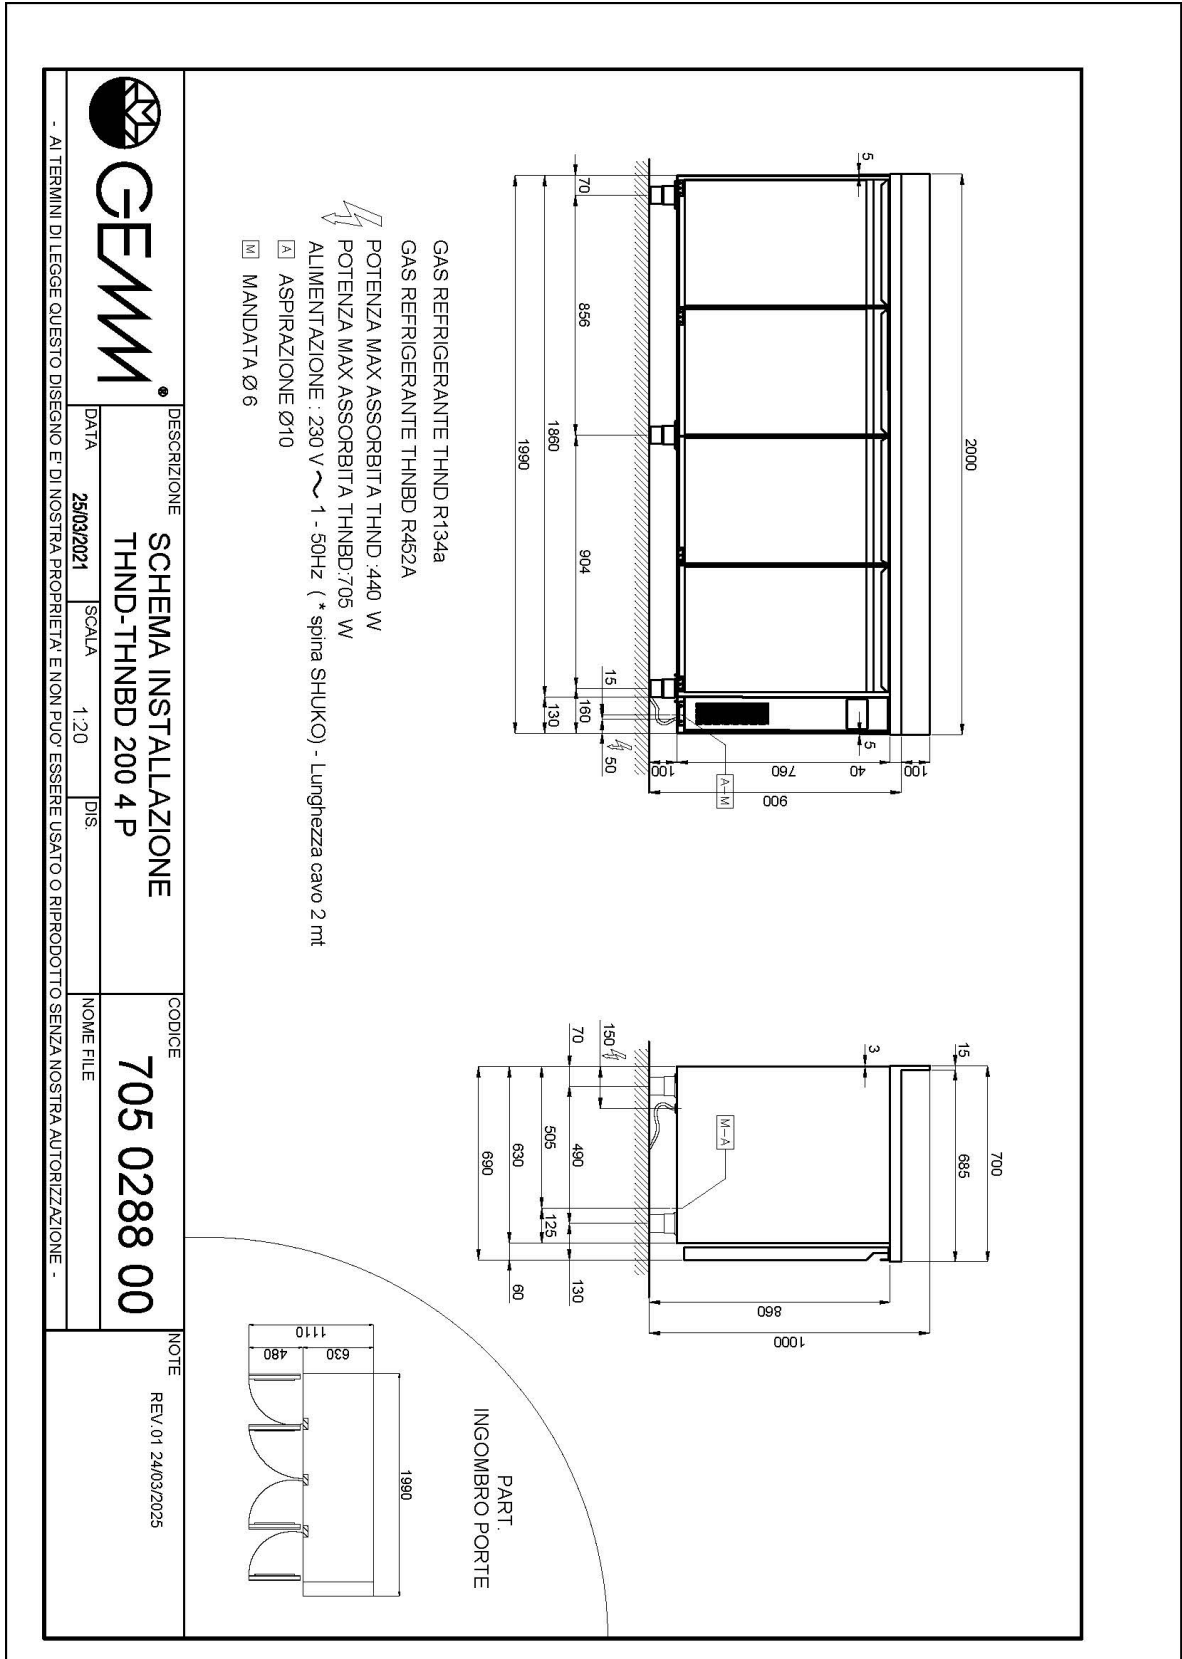

RESTAURATION

TABLES GN H 760

Modèle: THNBD/200A Code: 40341110

ATLAS PLUS

TABLE GN 1/1 CONGÉLATEURE CORP H 760 AVEC COMPARTIMENT TECHNIQUE À DROITE PRÉDISPOSÉ POUR GROUPE À DISTANCE - Table gastronomie congélateure avec profondeur 700, également disponible avec compartiment technique à gauche.

- construction en acier inox
- grilles GN 1/1
- compartiment technique à droite
- ventilée
- contrôle digital
- prédisposition pour installation sur socle
- valve thermostatique en dotation (R134a)
- degivrage automatique avec résistance électrique
- bac manuelle
- set tiroirs
- 2 grilles GN 1/1 pour chaque porte
- unité de condensation

Données techniques

H Corps	mm	760
Portes	nr	4
Épaisseur d'isolation	mm	50
Dimensions extérieures (WxDxH)	cm	200 x 70 x 100
Pas glissières	mm	75
Nombre de positions crémaillère	nr	8
Plan de travail en acier inox		AISI 304 avec dosseret
Evaporateurs	nr	2
Serrure		NON
Éclairage		NON
Température	°C	-15/-20°C
Groupe frigorifique		groupe à distance
Contrôle de la ventilation		NON
Contrôle de l'humidité		NON
Tension d'alimentation		1x230V ~ 50Hz
Classe climatique		5
Dimensions de l'emballage	cm	76 x 233 x 112
Volume brut	mc	1,98
Poids brut	kg	193

SCHÉMA D'INSTALLATION

THNBD/200A