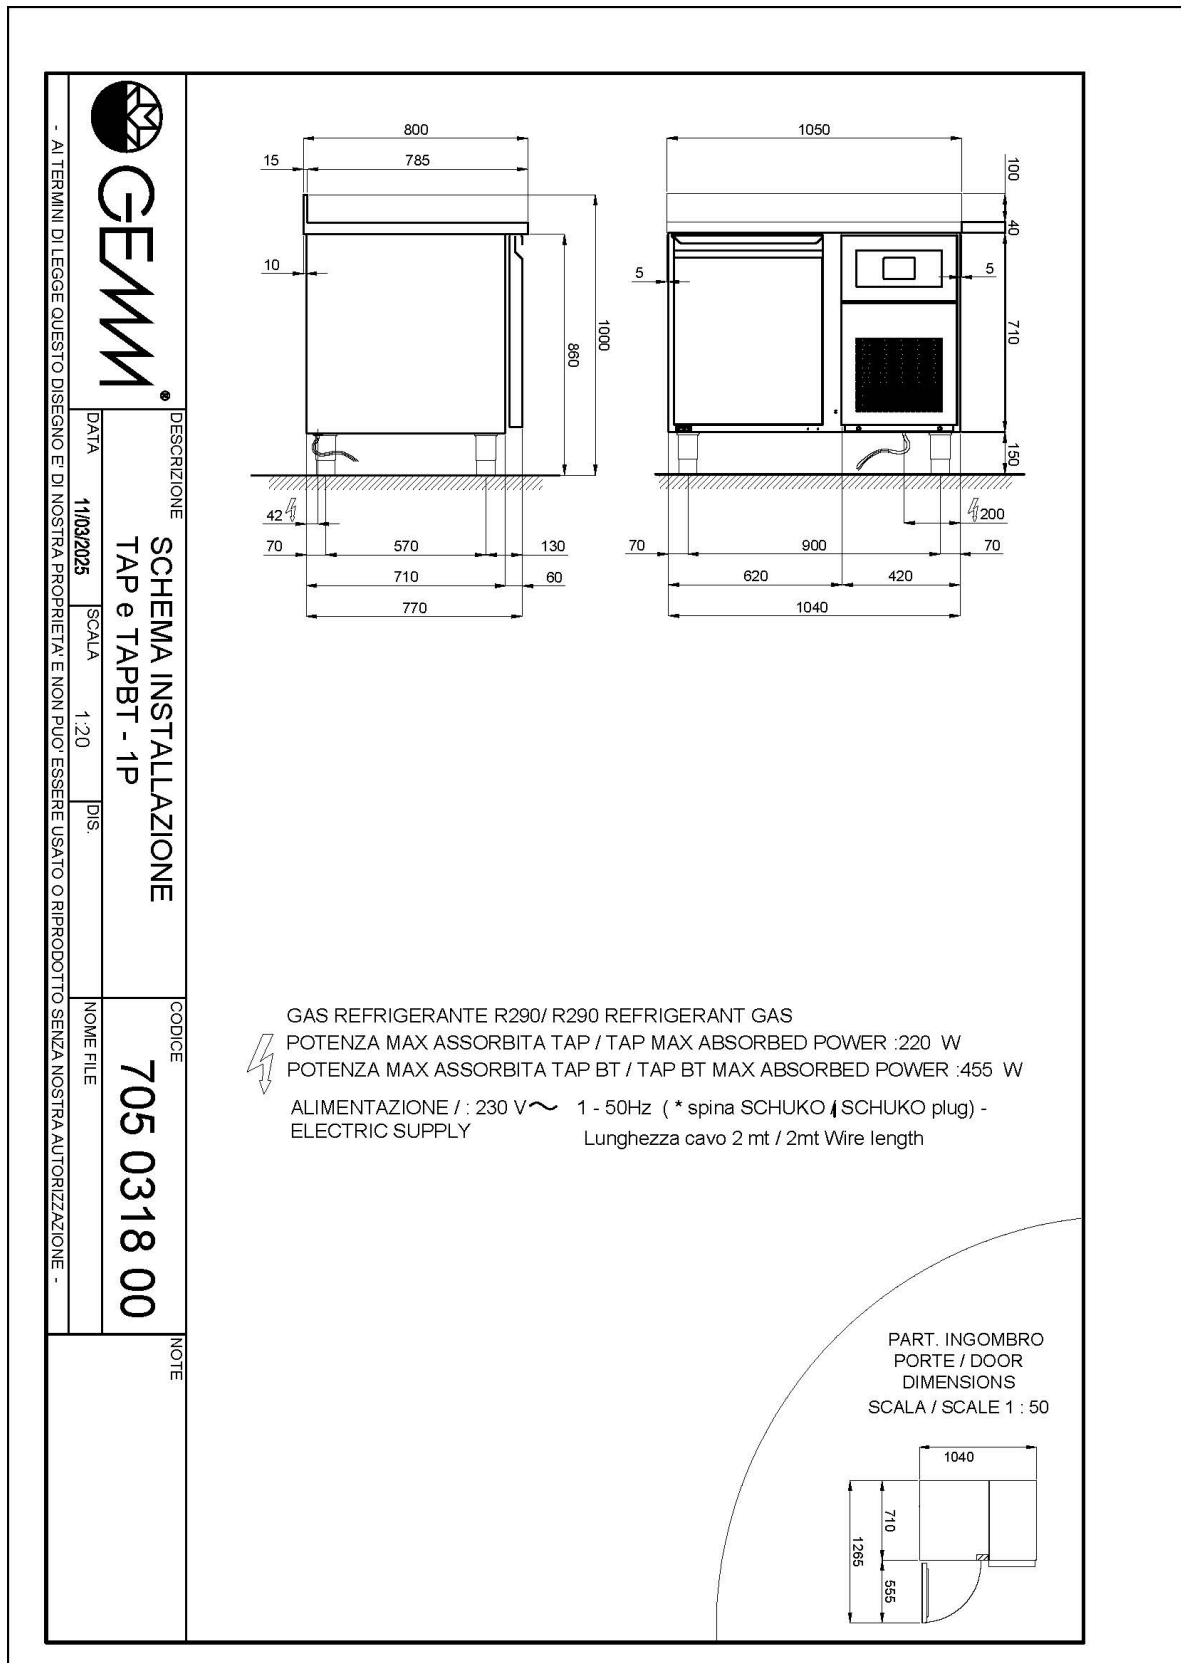

SCHÉMA D'INSTALLATION:

TAPBT/10S