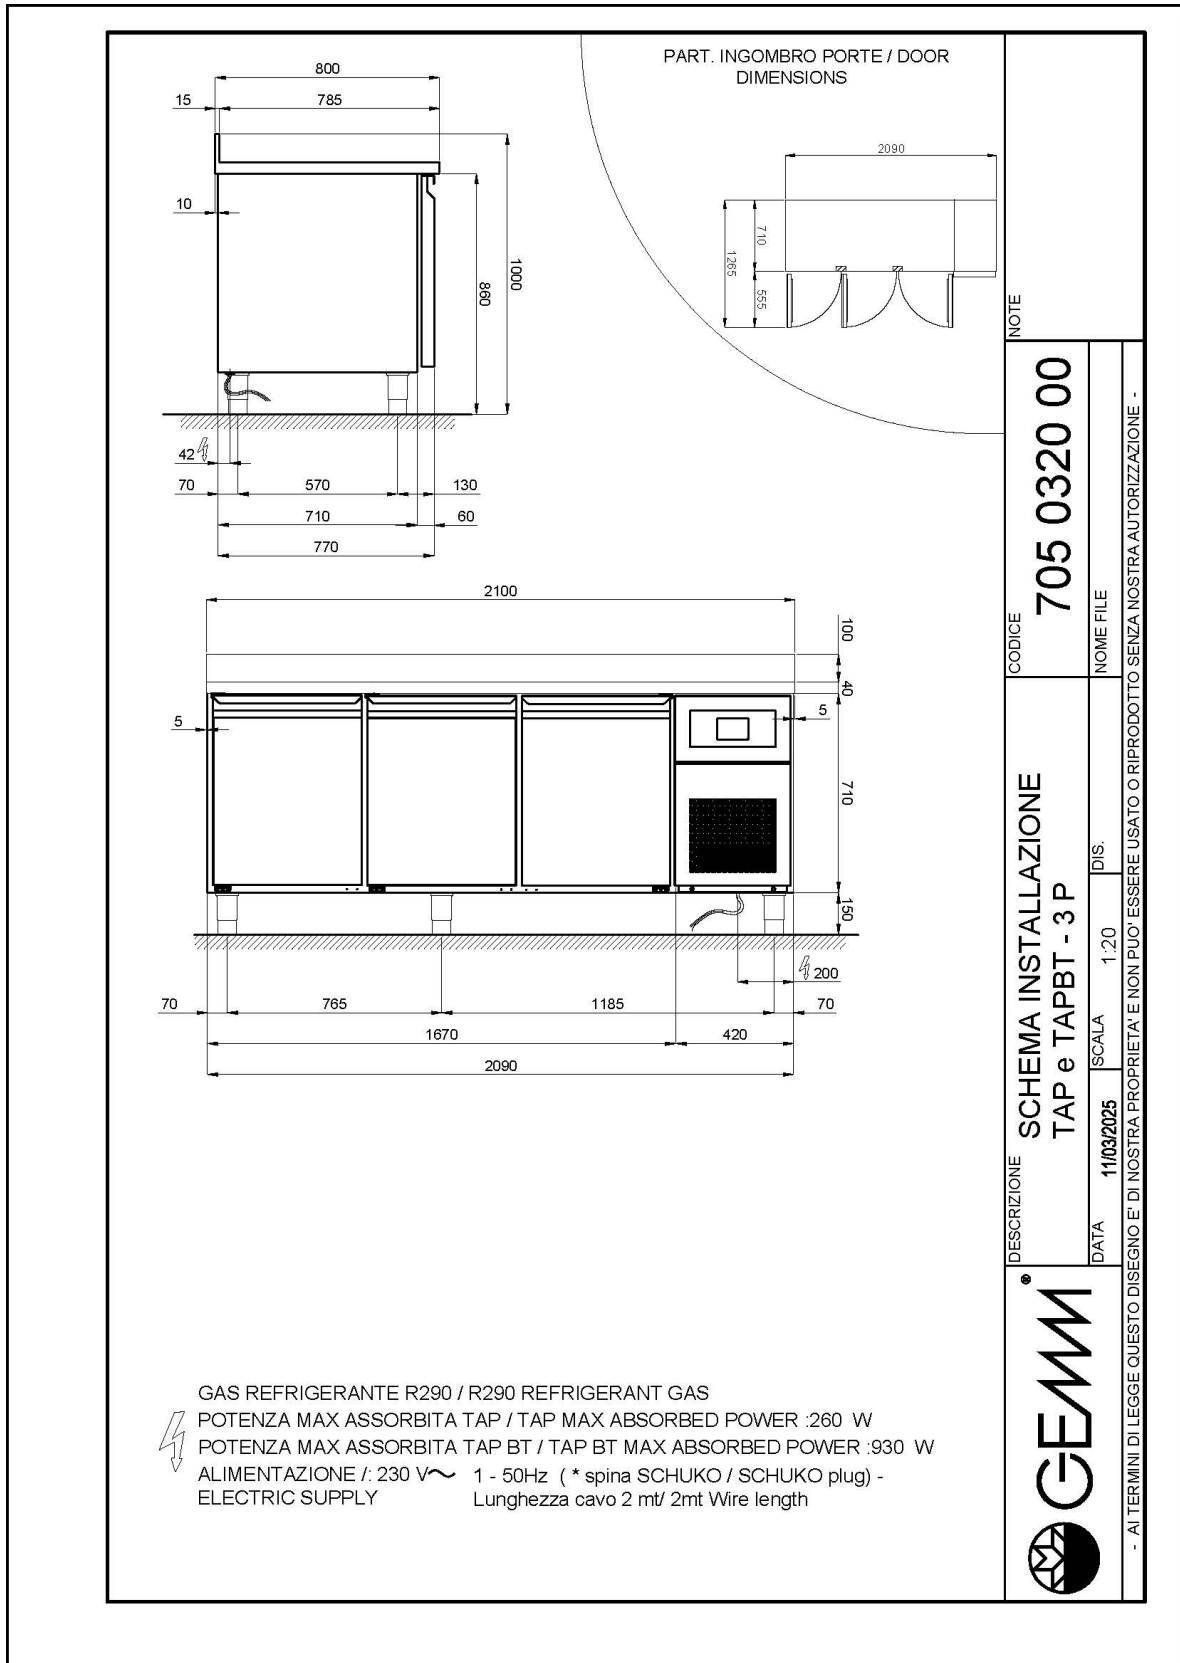

SCHEMA D'INSTALLATION:

TAPBT/21S