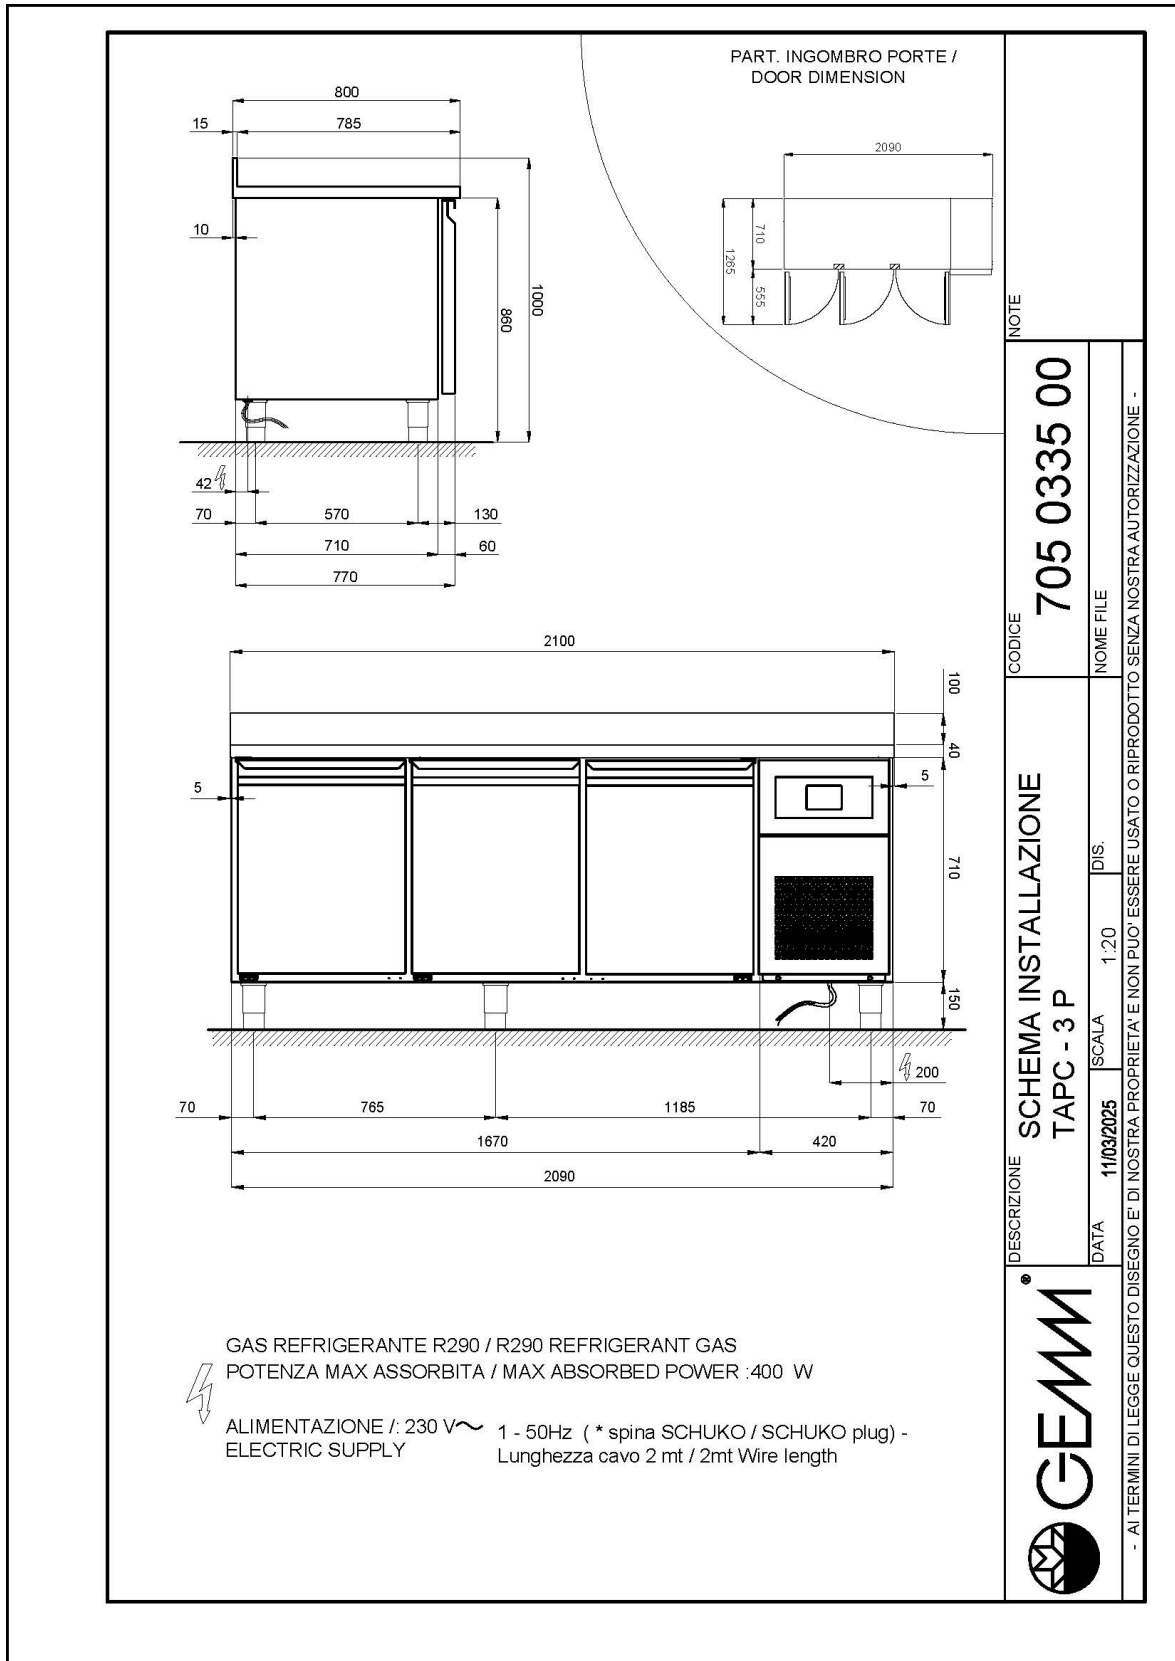

SCHÉMA D'INSTALLATION:

TAPC/21S