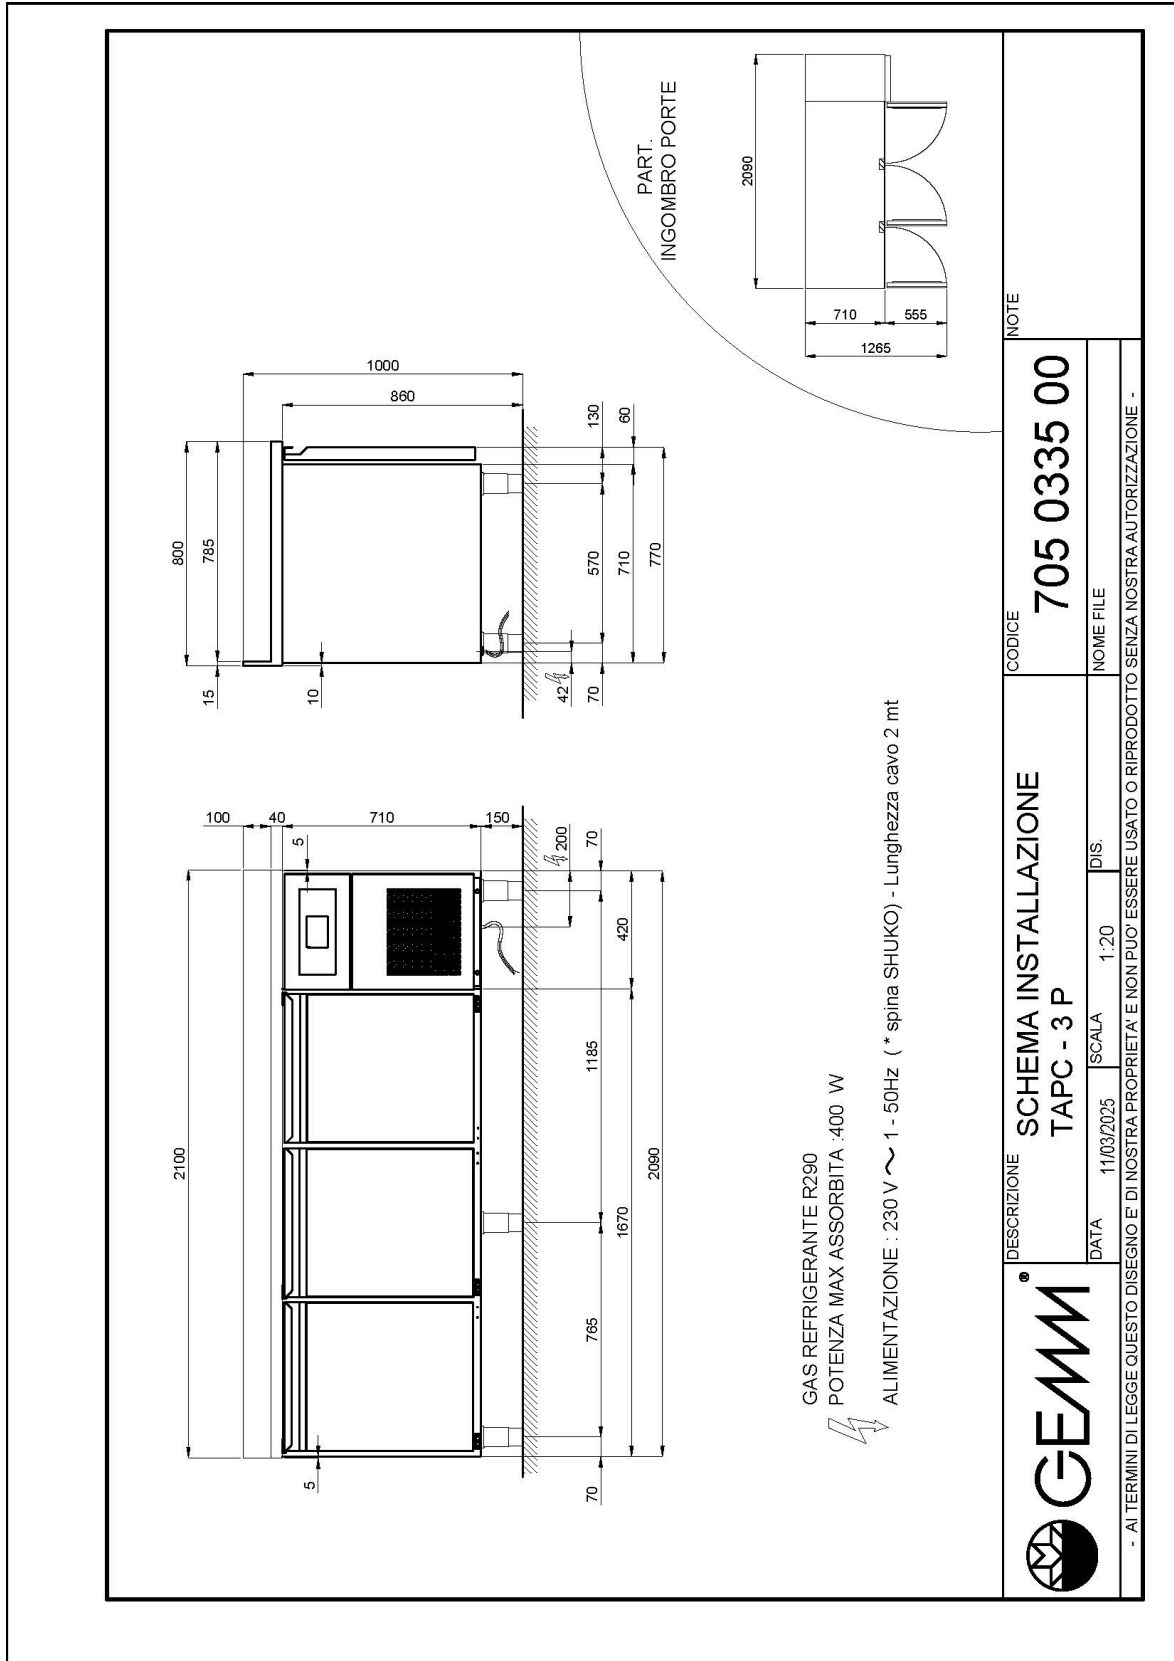

SCHÉMA D'INSTALLATION:

TAPC/21S