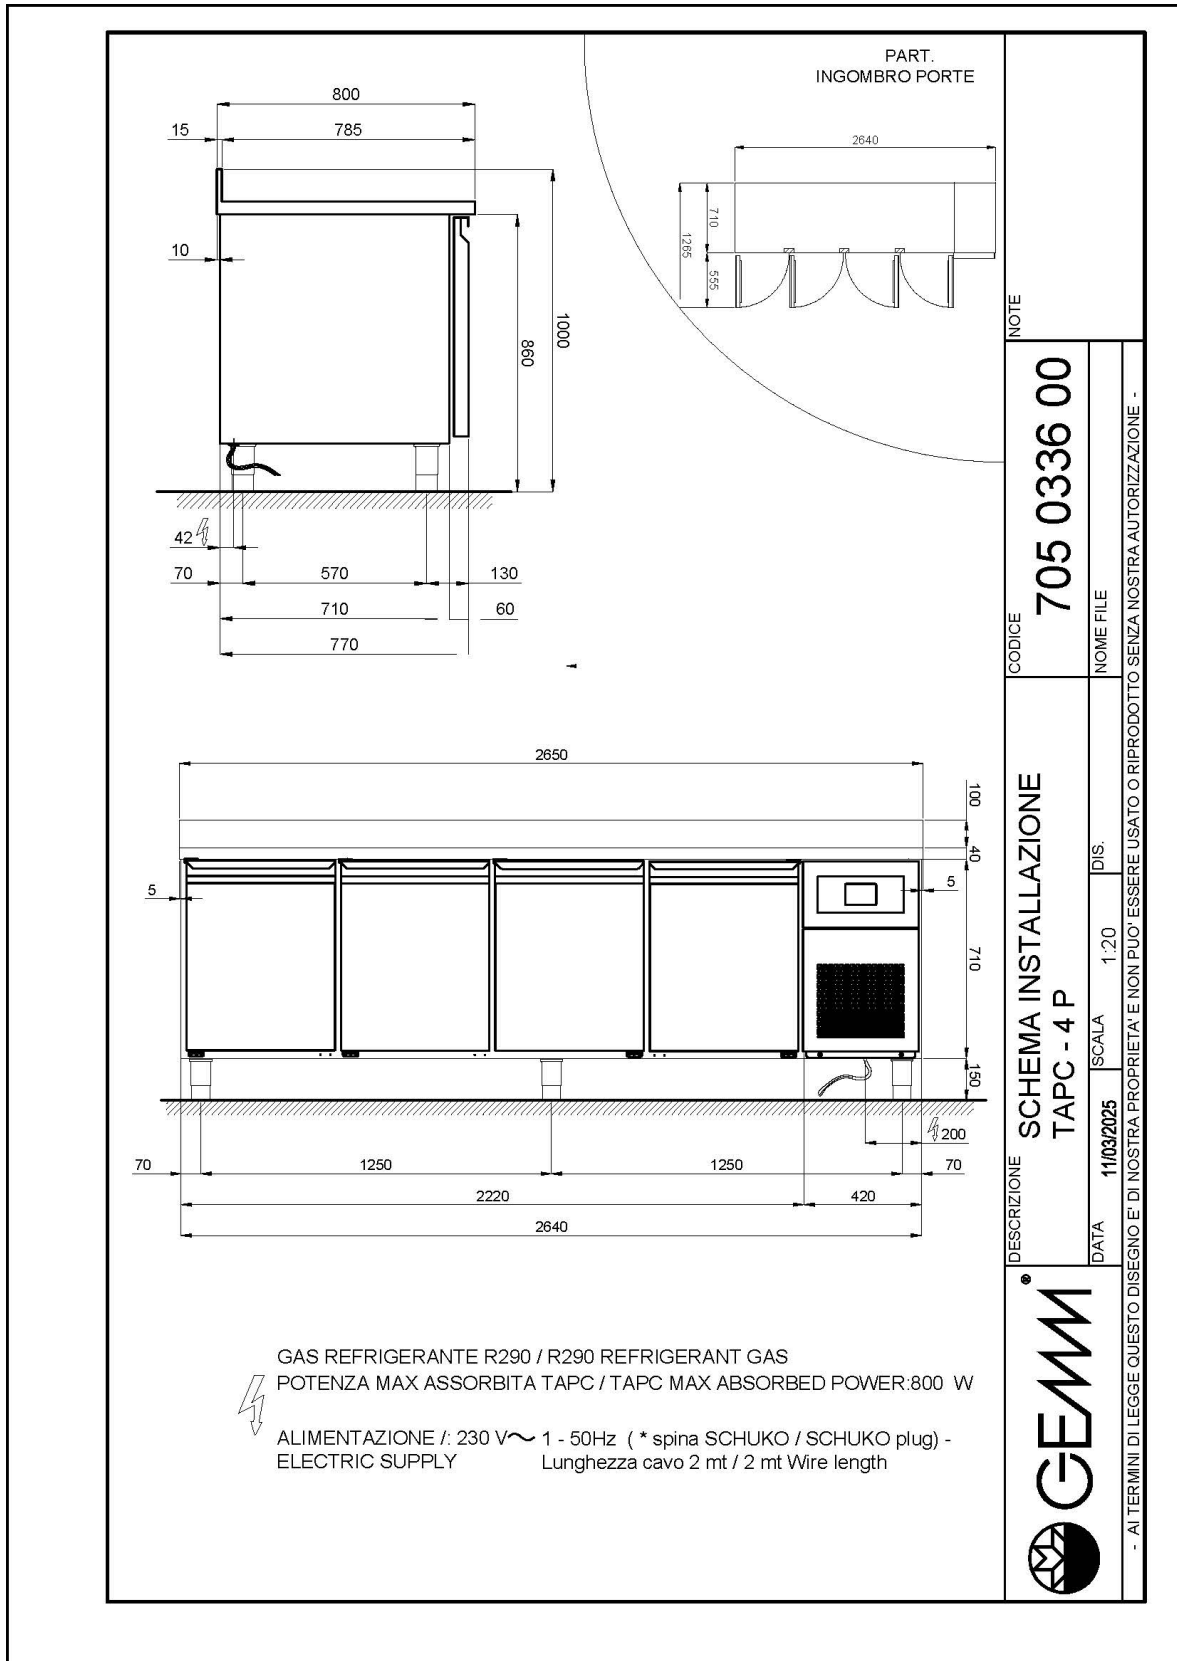

SCHÉMA D'INSTALLATION:

TAPC/27S