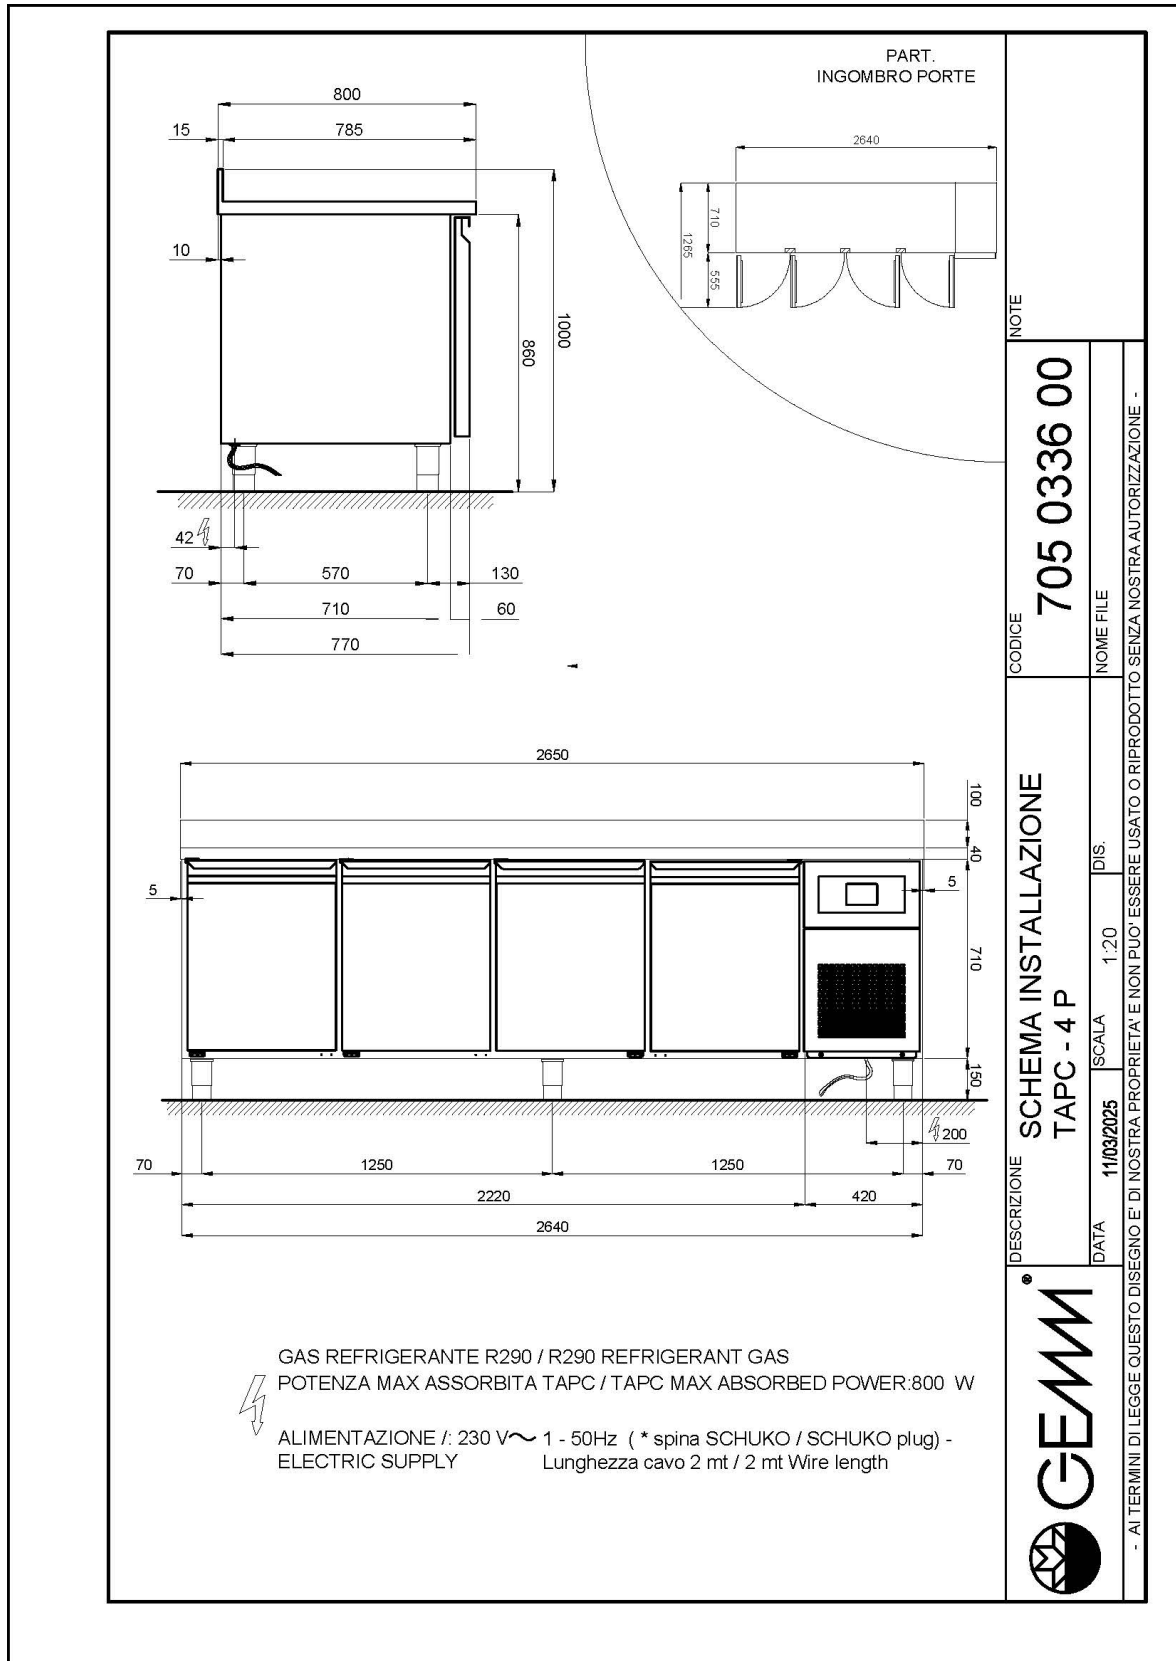

SCHEMA D'INSTALLATION:

TAPC/27S