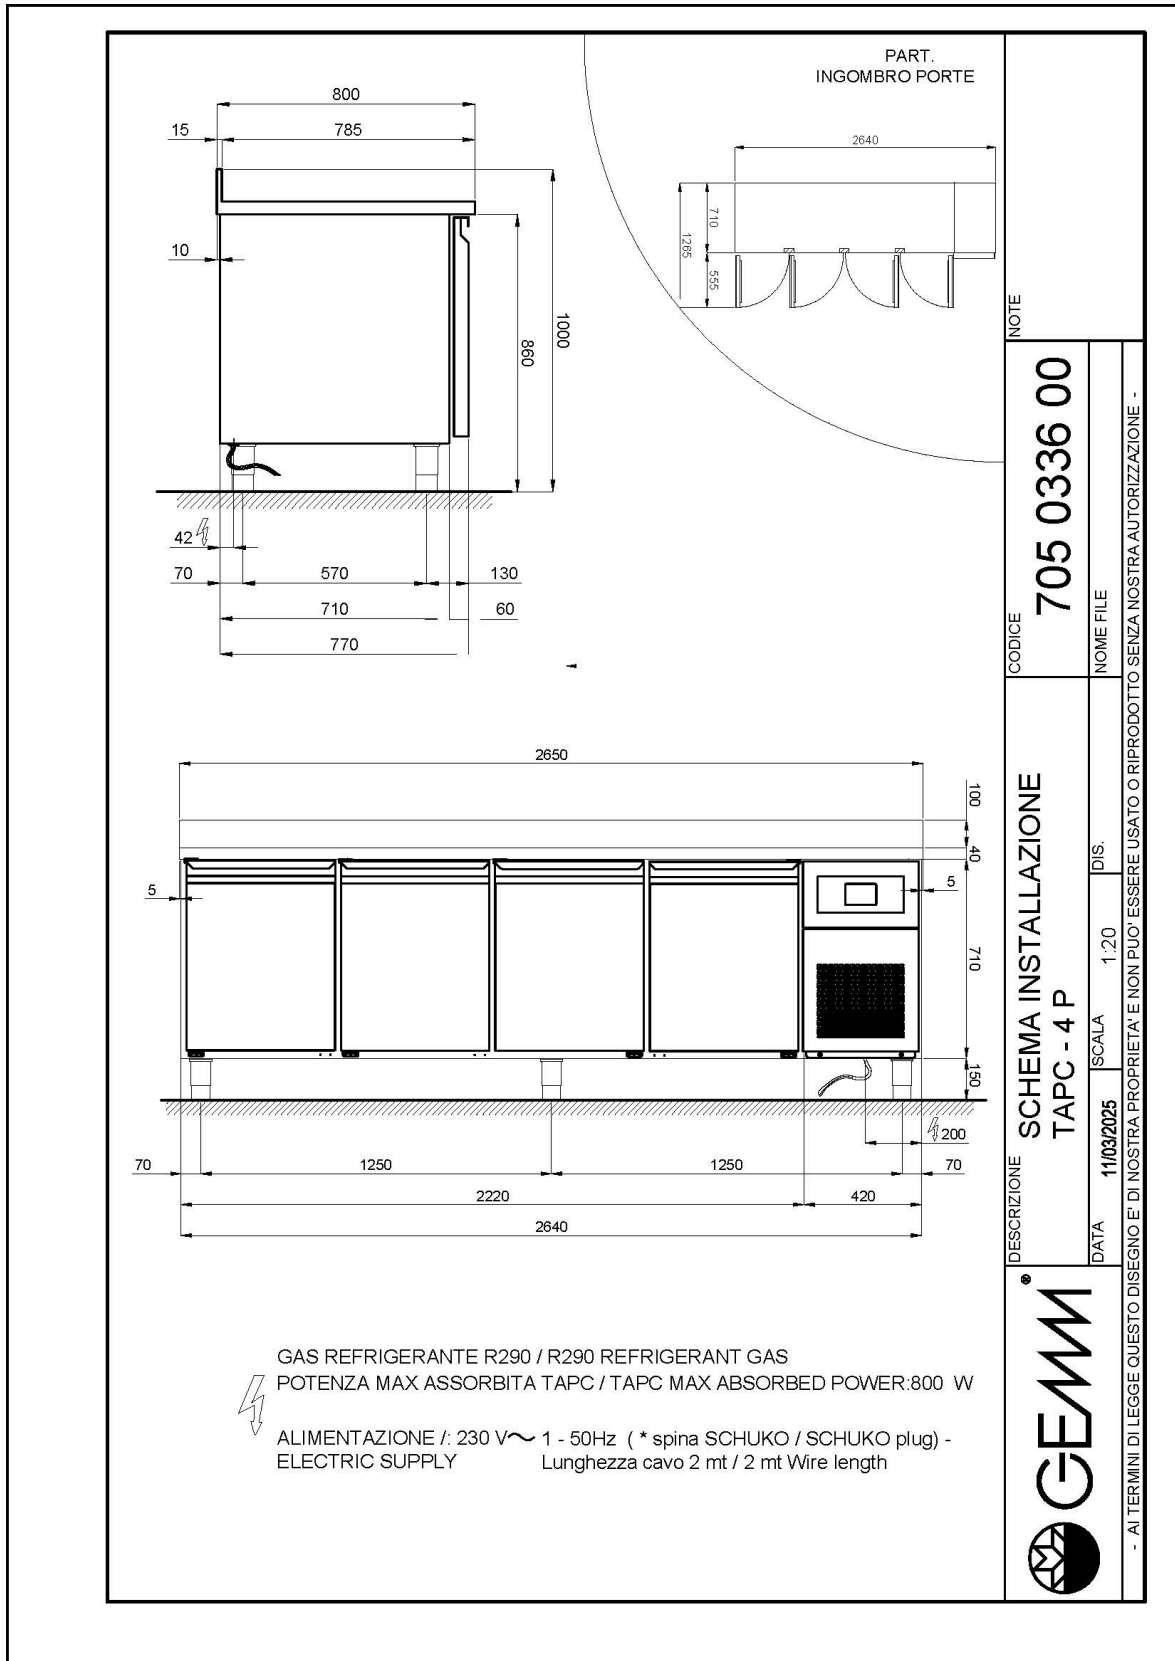

SCHÉMA D'INSTALLATION:

TAPC/27S