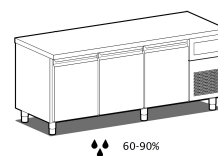

FERMENTATION CONTRÔLÉE

TABLES 600x400

Modèle: TALH/21S

Code: 42502020

PLANET

TABLE POUR FERMENTATION CONTRÔLÉE AVEC CONTRÔLE D'HUMIDITÉ - Table pour la fermentation contrôlée pour boîtes/plateaux 600x400 avec contrôle de l'humidité

- Construction: en acier inox
- Multifonction et multilingue
- Capacité interne: grilles 600x400 mm
- Position du compartiment technique : à droite
- Type de réfrigération: réfrigération HSS "Helped static System"
- Panneau de commande: carte électronique à écran TACTILE 5"
- Prédiposition pour installation sur socle
- Système de dégivrage: automatique avec résistance électrique
- Évaporation de l'eau de condensation: automatique
- Fournir avec: 7 paires de glissières pour chaque porte

Données techniques

H Corps	mm	710
Portes	nr	3
Capacité (net)	l	404
Capacité (brute)	l	605
Capacité plateaux/étagères	nr	21 600x400
Dimensions extérieures (WxDxH)	cm	209 x 77 x 86
Épaisseur d'isolation	mm	50
Pas glissières	mm	75
Nombre de positions crémaillère	nr	7
Plan de travail en acier inox		sans plan de travail
Evaporateurs	nr	1
Serrure		NON
Éclairage		NON
Température	°C	-2/+35°C
Groupe frigorifique		groupe logé
Gaz		R290
Contrôle de la ventilation		NON
Contrôle de l'humidité		NON
Humidité relative	ur%	60-90%
Puissance maximale absorbée	W	1100***
Puissance de refroidissement	W	650*
Tension d'alimentation		1x230V ~ 50Hz
Classe climatique		5
Dimensions de l'emballage (WxDXH)	cm	225 x 96 x 110
Volume brut	mc	2,38
Poids net	kh	175
Poids brut	kg	190