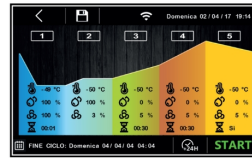

Données techniques

H Corps	mm	710
Portes	nr	3
Capacité (net)	l	404
Capacité (brute)	l	605
Capacité plateaux/étagères	nr	21 600x400
Dimensions extérieures (WxDxH)	cm	209 x 77 x 86
Épaisseur d'isolation	mm	50
Pas glissières	mm	75
Nombre de positions crémaillère	nr	7
Plan de travail en acier inox		sans plan de travail
Evaporateurs	nr	1
Serrure		NON
Éclairage		NON
Température	°C	-2/+35°C
Groupe frigorifique		groupe logé
Gaz		R290
Contrôle de la ventilation		NON
Contrôle de l'humidité		NON
Humidité relative	ur%	60-90%
Puissance maximale absorbée	W	1100***
Puissance de refroidissement	W	650*
Tension d'alimentation		1x230V ~ 50Hz
Classe climatique		5
Dimensions de l'emballage (WxDXH)	cm	225 x 96 x 110
Volume brut	mc	2,38
Poids net	kh	175
Poids brut	kg	190

*Evap. -10°C, Cond +45°C / ***Chauffage

DÉTAILS:

Plateau en acier inoxydable 40x60 cm

Les plans de travail en acier inoxydable h 40 mm sont renforcés et fabriqués avec une tôle de 15/10

Contrôle de l'humidité avec une sonde électronique

Gaz écologique (R290)

Carte électronique TACTILE de 5"

Système de surveillance à distance via la connexion Wi-Fi GEMM-Cloud (sur demande)

Cycle de travail automatique

Cycle de travail manuel

ACCESSOIRES:

Étagère rilsan cm 60x40