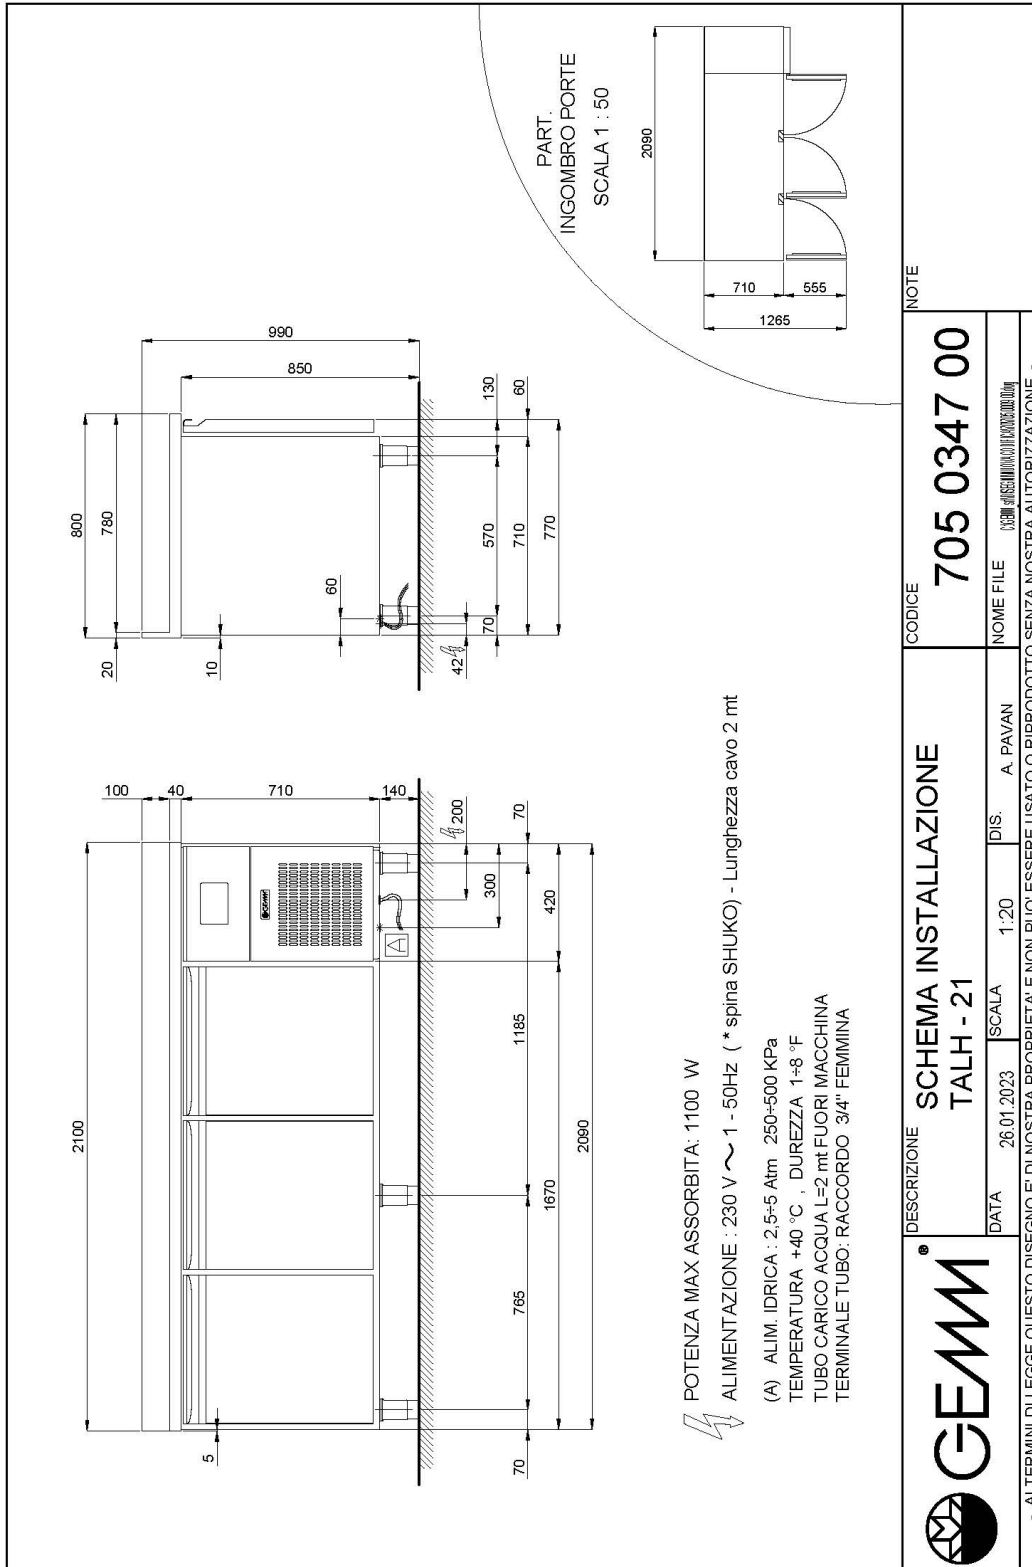

Données techniques

H Corps	mm	710
Portes	nr	3
Capacité (net)	l	404
Capacité (brute)	l	605
Capacité plateaux/étagères	nr	21 600x400
Dimensions extérieures (WxDxH)	cm	210 x 80 x 100
Épaisseur d'isolation	mm	50
Pas glissières	mm	75
Nombre de positions crémaillère	nr	7
Épaisseur plan de travail	mm	15/10 h 40
Plan de travail en acier inox		AISI 304 avec dossier
Evaporateurs	nr	1
Serrure		NON
Éclairage		NON
Température	°C	-2/+35°C
Groupe frigorifique		groupe logé
Gaz		R290
Contrôle de la ventilation		NON
Contrôle de l'humidité		NON
Humidité relative	ur%	60-90%
Puissance maximale absorbée	W	1100***
Puissance de refroidissement	W	650*
Tension d'alimentation		1x230V ~ 50Hz
Classe climatique		5
Dimensions de l'emballage (WxDXH)	cm	225 x 96 x 110
Volume brut	mc	2,38
Poids net	kh	212
Poids brut	kg	227

*Evap. -10°C, Cond +45°C / ***Chauffage

DÉTAILS:

Contrôle de l'humidité avec une sonde électronique

Les plans de travail en acier inoxydable h 40 mm sont renforcés et fabriqués avec une tôle de 15/10

Plateau en acier inoxydable 40x60 cm

45020550

Paire de glissières pour étagère cm 60x40

20808031

Étagère en acier inox cm 40x60x2h

42000560

Étagère en acier inox cm 40x60x3h

42000562

Kit no. 6 roulettes Ø 125 (dont 2 avec frein)

40200532

Système de surveillance Wi-Fi (supplément)

45000563

Fréquence 60Hz

40200560

SCHÉMA D'INSTALLATION:

TALH/21A