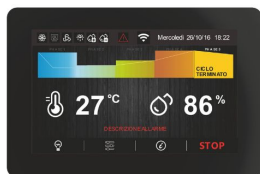

Gaz écologique (R290)

Carte électronique TACTILE de 5"

Cycle de travail automatique

Cycle de travail manuel

Système de surveillance à distance via la connexion Wi-Fi GEMM-Cloud (sur demande)

ACCESSOIRES:

Étagère rilsan cm 60x40