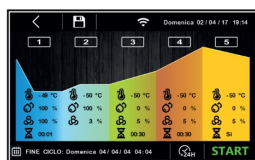

Données techniques

H Corps	mm	710
Portes	nr	3
Capacité (net)	l	404
Capacité (brute)	l	605
Capacité plateaux/étagères	nr	21 600x400
Dimensions extérieures (WxDxH)	cm	210 x 80 x 100
Épaisseur d'isolation	mm	50
Pas glissières	mm	75
Nombre de positions crémaillère	nr	7
Épaisseur plan de travail	mm	15/10 h 40
Plan de travail en acier inox		AISI 304 avec dossier
Evaporateurs	nr	1
Serrure		NON
Éclairage		NON
Température	°C	-2/+35°C
Groupe frigorifique		groupe logé
Gaz		R290
Contrôle de la ventilation		NON
Contrôle de l'humidité		NON
Humidité relative	ur%	60-90%
Puissance maximale absorbée	W	1100***
Puissance de refroidissement	W	650*
Tension d'alimentation		1x230V ~ 50Hz
Classe climatique		5
Dimensions de l'emballage (WxDXH)	cm	225 x 96 x 110
Volume brut	mc	2,38
Poids net	kh	212
Poids brut	kg	227

*Evap. -10°C, Cond +45°C / ***Chauffage

DÉTAILS:

Contrôle de l'humidité avec une sonde électronique

Les plans de travail en acier inoxydable h 40 mm sont renforcés et fabriqués avec une tôle de 15/10

Plateau en acier inoxydable 40x60 cm

Gaz écologique (R290)

Carte électronique TACTILE de 5"

Cycle de travail automatique

Cycle de travail manuel

Système de surveillance à distance via la connexion Wi-Fi GEMM-Cloud (sur demande)

ACCESSOIRES:

Étagère rilsan cm 60x40